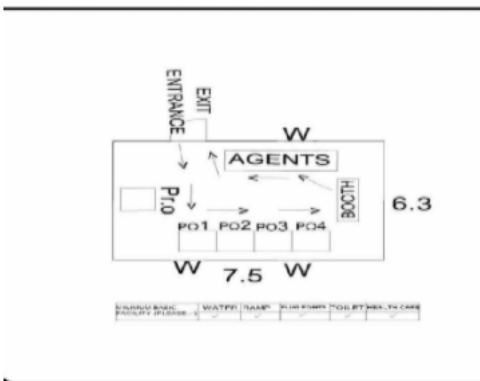

Cad View

Key MAP View