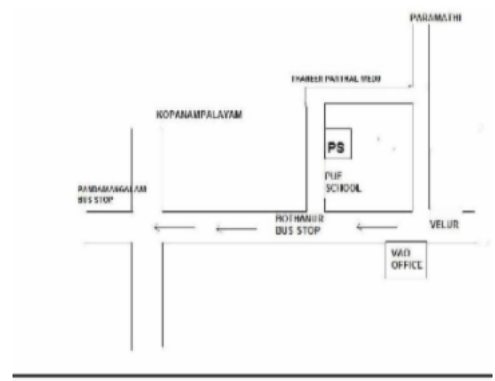

Cad View

Key MAP View