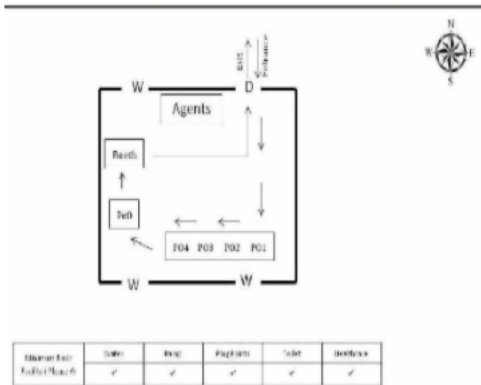

Cad View

Key MAP View