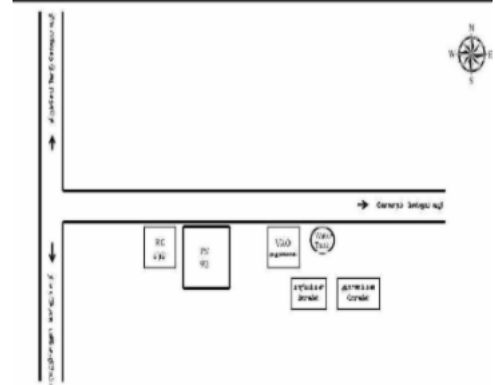

Cad View

Key MAP View