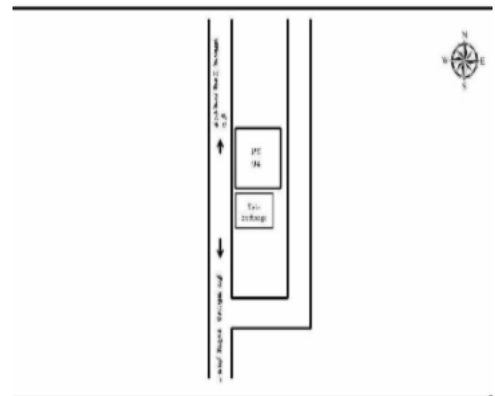

Cad View

Key MAP View