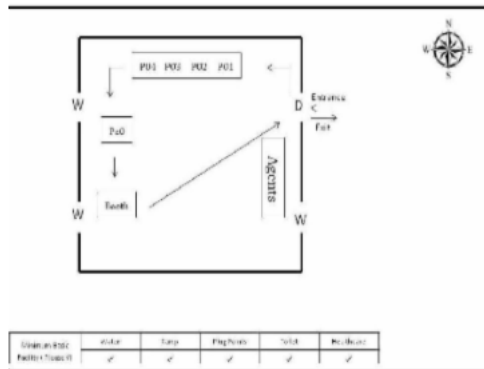

Cad View

Key MAP View