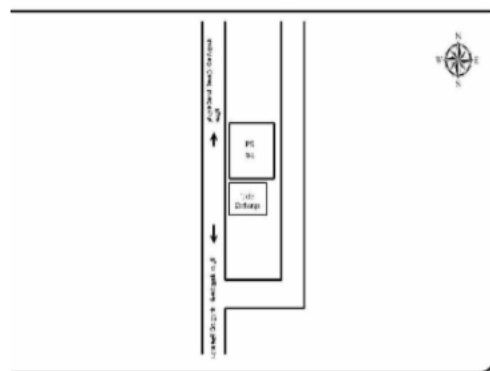

Key MAP View