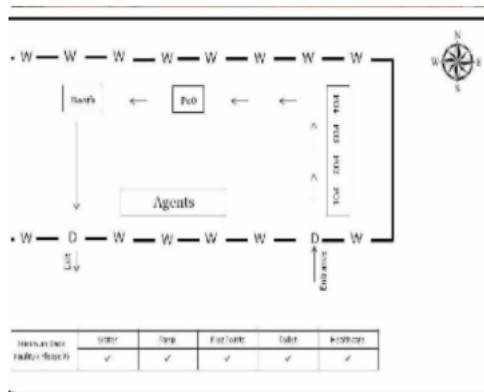

Cad View

Key MAP View