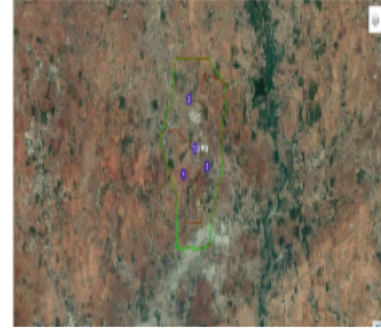

Google Map View