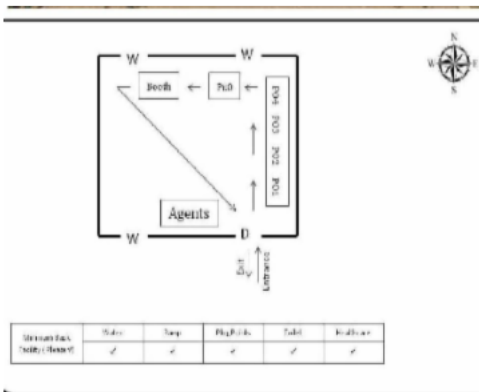

Google Map View

Polling Station Building Front View

ELEVATION

Polling Station Front View

ELEVATION

Cad View

Key MAP View

1 பெயர் : உமாமகேஸ்வரி கணவர் பெயர்: பழனிசாமி வீட்டு எண் : 1/28/7 வயது : 37 பாலினம் : பெண் Photo is available IOD0352716	2 பெயர் : சிவரஞ்சனி ராஜம்மாள் தாயின் பெயர்: ராஜம்மாள் பெருமாள் வீட்டு எண் : 1/114 வயது : 26 பாலினம் : பெண் Photo is available IOD0877977	3 பெயர் : ஜோதிஷா தந்தை பெயர்: செந்தில்குமார் வீட்டு எண் : 2/326 வயது : 26 பாலினம் : பெண் Photo is available IOD0942078
4 பெயர் : சுந்தரம் தந்தை பெயர்: சிங்காரம் வீட்டு எண் : 2-377 வயது : 46 பாலினம் : ஆண் Photo is available IOD0425728	5 பெயர் : கோமதி கணவர் பெயர்: சுந்தரம் வீட்டு எண் : 2-377 வயது : 37 பாலினம் : பெண் Photo is available IOD0425678	S2 6 பெயர் : கோமதி கணவர் பெயர்: சங்கர வீட்டு எண் : 2-377 வயது : 36 பாலினம் : பெண் Photo is available IOD0425645
7 பெயர் : அபிமன்யு தந்தை பெயர்: லோகநாதன் வீட்டு எண் : 3-16 வயது : 33 பாலினம் : ஆண் Photo is available IOD0720383	8 பெயர் : பாலசுப்ரமணியம் தந்தை பெயர்: ராமசாமி வீட்டு எண் : 4/1 வயது : 57 பாலினம் : ஆண் Photo is available DBQ1484658	9 பெயர் : முகேஷ் தந்தை பெயர்: பாலசுப்ரமணியம் வீட்டு எண் : 4/1 வயது : 23 பாலினம் : ஆண் Photo is available IOD1862655
10 பெயர் : வைரமணி கணவர் பெயர்: நடேசன் வீட்டு எண் : 4-2 வயது : 60 பாலினம் : பெண் Photo is available DBQ1484294	11 பெயர் : சதீஸ்குமார் தந்தை பெயர்: கஜேந்திரன் வீட்டு எண் : 4-2 வயது : 34 பாலினம் : ஆண் Photo is available IOD0352765	12 பெயர் : மணிமேகலை கணவர் பெயர்: சதிஸ்குமார் வீட்டு எண் : 4-2 வயது : 30 பாலினம் : பெண் Photo is available IOD0829895
13 பெயர் : மணிமேகலை கணவர் பெயர்: பொன்னுவேல் வீட்டு எண் : 4-3 வயது : 66 பாலினம் : பெண் Photo is available IOD1295187	14 பெயர் : ராஜேஸ்வரி கணவர் பெயர்: அத்தப்பன் வீட்டு எண் : 4-5 வயது : 71 பாலினம் : பெண் Photo is available DBQ1508498	15 பெயர் : அண்ணாதுரை தந்தை பெயர்: பழனியப்பன் வீட்டு எண் : 4-7 வயது : 66 பாலினம் : ஆண் Photo is available DBQ1508738
16 பெயர் : பத்மாவதி கணவர் பெயர்: பெரியசாமி வீட்டு எண் : 4-8 வயது : 66 பாலினம் : பெண் Photo is available IOD1295195	17 பெயர் : துரைசாமி தந்தை பெயர்: பெரியண்ண கவுண்டர் வீட்டு எண் : 4/8 வயது : 61 பாலினம் : ஆண் Photo is available DBQ2803583	18 பெயர் : விமலா கணவர் பெயர்: துரைசாமி வீட்டு எண் : 4-8 வயது : 57 பாலினம் : பெண் Photo is available DBQ2689982
19 பெயர் : லோகநாதன் தந்தை பெயர்: துரைசாமி வீட்டு எண் : 4-9 வயது : 37 பாலினம் : ஆண் Photo is available IOD0048074	20 பெயர் : பிரதீப் தந்தை பெயர்: துரைசாமி வீட்டு எண் : 4-9 வயது : 36 பாலினம் : ஆண் Photo is available IOD0048082	21 பெயர் : மேகலா கணவர் பெயர்: லோகநாதன் வீட்டு எண் : 4/9 வயது : 35 பாலினம் : பெண் Photo is available IOD0916502
22 பெயர் : நடேசன் தந்தை பெயர்: முத்துக்கவுண்டர் வீட்டு எண் : 4-11 வயது : 64 பாலினம் : ஆண் Photo is available DBQ1508811	23 பெயர் : சாவித்திரி கணவர் பெயர்: நடேசன் வீட்டு எண் : 4-11 வயது : 61 பாலினம் : பெண் Photo is available DBQ1485523	24 பெயர் : பிரகாஷ் தந்தை பெயர்: நடேசன் வீட்டு எண் : 4-11 வயது : 35 பாலினம் : ஆண் Photo is available IOD0150722
25 பெயர் : ரம்யா தந்தை பெயர்: முருகேசன் வீட்டு எண் : 4/13 வயது : 26 பாலினம் : பெண் Photo is available IOD0936930	26 பெயர் : ஜெயமணி கணவர் பெயர்: கண்ணன் வீட்டு எண் : 4-14 வயது : 64 பாலினம் : பெண் Photo is available IOD1295211	27 பெயர் : முருகராஜன் தந்தை பெயர்: கண்ணன் வீட்டு எண் : 4-14 வயது : 48 பாலினம் : ஆண் Photo is available IOD1295229
28 பெயர் : சுந்தரி கணவர் பெயர்: முருகராஜன் வீட்டு எண் : 4/14 வயது : 45 பாலினம் : பெண் Photo is available DBQ2084887	29 பெயர் : செல்வம் கணவர் பெயர்: முருகராஜன் வீட்டு எண் : 4/14 வயது : 43 பாலினம் : பெண் Photo is available DBQ2084879	30 பெயர் : ஸ்ரீமதி தந்தை பெயர்: முருகராஜன் வீட்டு எண் : 4/14 வயது : 24 பாலினம் : பெண் Photo is available IOD1848464