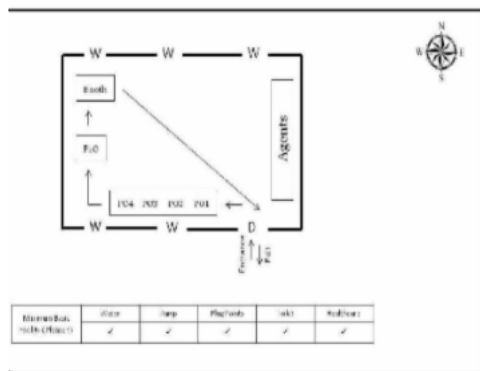

Google Map View

Polling Station Building Front View

Polling Station Front View

Cad View

Key MAP View

1 பெயர் : நல்லையன் தந்தை பெயர்: பெருமாள் கவுண்டர் வீட்டு எண் : 1-33 வயது : 89 பாலினம் : ஆண்	IOD1340520 Photo is available	2 பெயர் : பீ சமதி கணவர் பெயர்: பெரியசாமி வீட்டு எண் : 1/154 வயது : 61 பாலினம் : பெண்	IOD0951103 Photo is available	3 பெயர் : வீரன் தந்தை பெயர்: செங்கோடன் வீட்டு எண் : 3 வயது : 66 பாலினம் : ஆண்	DBQ2511863 Photo is available
4 பெயர் : காந்தாமணி கணவர் பெயர்: வீரன் வீட்டு எண் : 3 வயது : 64 பாலினம் : பெண்	IOD1340546 Photo is available	5 பெயர் : போத்தன் பழனிசாமி தந்தை பெயர்: முத்துநாயக்கர் வீட்டு எண் : 3 வயது : 58 பாலினம் : ஆண்	IOD1340553 Photo is available	6 பெயர் : பழனிசாமி தந்தை பெயர்: முத்துநாயக்கர் வீட்டு எண் : 3-1 வயது : 50 பாலினம் : ஆண்	DBQ2692416 Photo is available
7 பெயர் : முத்துச்சாமி தந்தை பெயர்: திப்பநாயக்கர் வீட்டு எண் : 3-2 வயது : 50 பாலினம் : ஆண்	IOD1340561 Photo is available	8 பெயர் : சரோஜா கணவர் பெயர்: முத்துசாமி வீட்டு எண் : 3-2 வயது : 41 பாலினம் : பெண்	IOD0191254 Photo is available	9 பெயர் : கொண்டப்பநாயக்கர் தந்தை பெயர்: பழனிநாயக்கர் வீட்டு எண் : 3-3 வயது : 70 பாலினம் : ஆண்	IOD1340579 Photo is available
10 பெயர் : எர்ரம்மாள் கணவர் பெயர்: கொண்டப்பன் வீட்டு எண் : 3-3 வயது : 68 பாலினம் : பெண்	IOD1340587 Photo is available	11 பெயர் : மல்லிகா கணவர் பெயர்: ராஜேந்தரன் வீட்டு எண் : 3-3ஏ வயது : 24 பாலினம் : பெண்	IOD1839414 Photo is available	12 பெயர் : கொண்டப்பன் தந்தை பெயர்: ரங்கப்பநாயக்கர் வீட்டு எண் : 3-4 வயது : 66 பாலினம் : ஆண்	IOD1340603 Photo is available
13 பெயர் : கொண்டப்பன் தந்தை பெயர்: முத்துநாயக்கர் வீட்டு எண் : 3-5 வயது : 61 பாலினம் : ஆண்	DBQ1487594 Photo is available	14 பெயர் : ஜெயமணி கணவர் பெயர்: கொண்டப்பன் வீட்டு எண் : 3-5 வயது : 58 பாலினம் : பெண்	IOD1340629 Photo is available	15 பெயர் : சூராயம்மாள் கணவர் பெயர்: கொண்டப்பன் வீட்டு எண் : 3-6 வயது : 66 பாலினம் : பெண்	IOD1340645 Photo is available
16 பெயர் : பழனியப்பன் தந்தை பெயர்: முத்துநாயக்கர் வீட்டு எண் : 3-7 வயது : 66 பாலினம் : ஆண்	IOD1340652 Photo is available	17 பெயர் : பழனியம்மாள் கணவர் பெயர்: பழனியப்பன் வீட்டு எண் : 3-7 வயது : 61 பாலினம் : பெண்	IOD1340660 Photo is available	18 பெயர் : முத்துவேல் தந்தை பெயர்: பழனியப்பன் வீட்டு எண் : 3-7 வயது : 29 பாலினம் : ஆண்	IOD0675330 Photo is available
19 பெயர் : போத்தநாயக்கர் தந்தை பெயர்: முத்துநாயக்கர் வீட்டு எண் : 3-8 வயது : 56 பாலினம் : ஆண்	IOD1340678 Photo is available	20 பெயர் : கவிதா கணவர் பெயர்: போத்தன் வீட்டு எண் : 3-8 வயது : 45 பாலினம் : பெண்	IOD0426650 Photo is available	21 பெயர் : ரஞ்சித் போ தந்தை பெயர்: போத்தன் வீட்டு எண் : 3/8 வயது : 22 பாலினம் : ஆண்	IOD1986900 Photo is available
22 பெயர் : போ ரம்யா தந்தை பெயர்: போத்தன் வீட்டு எண் : 3/8 வயது : 20 பாலினம் : பெண்	IOD1943794 Photo is available	23 பெயர் : மகேஸ்வரன் தந்தை பெயர்: பழனிசாமி வீட்டு எண் : 3-9 வயது : 23 பாலினம் : ஆண்	IOD1839463 Photo is available	24 பெயர் : பழனியம்மாள் கணவர் பெயர்: முத்துநாயக்கர் வீட்டு எண் : 3-12 வயது : 63 பாலினம் : பெண்	IOD0675348 Photo is available
S 25 பெயர் : சின்னம்மாள் கணவர் பெயர்: பழனிசாமி வீட்டு எண் : 3-14 வயது : 57 பாலினம் : பெண்	IOD1340686 Photo is available	S 26 பெயர் : பழனிசாமி தந்தை பெயர்: ரங்கப்பநாயக்கர் வீட்டு எண் : 3-14 வயது : 56 பாலினம் : ஆண்	IOD1340694 Photo is available	27 பெயர் : ரங்கசாமி தந்தை பெயர்: பழனிசாமி வீட்டு எண் : 3-14 வயது : 37 பாலினம் : ஆண்	DBQ2770857 Photo is available
28 பெயர் : சூராயி கணவர் பெயர்: கொண்டப்ப நாயக்கர் வீட்டு எண் : 3-15 வயது : 60 பாலினம் : பெண்	IOD0049916 Photo is available	29 பெயர் : வெங்கடாசலம் தந்தை பெயர்: பழனிநாயக்கர் வீட்டு எண் : 3-16 வயது : 50 பாலினம் : ஆண்	IOD0049932 Photo is available	30 பெயர் : சகுந்தலா கணவர் பெயர்: வெங்கடாசலம் வீட்டு எண் : 3-16 வயது : 46 பாலினம் : பெண்	IOD0049924 Photo is available