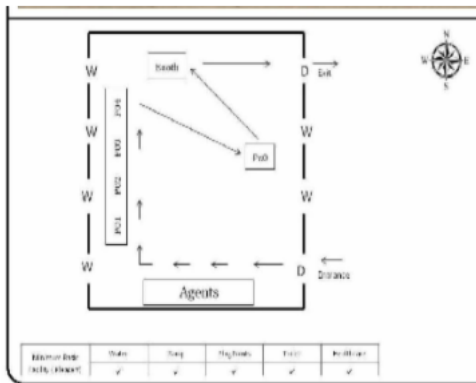

Google Map View

Polling Station Building Front View

Polling Station Front View

Cad View

Key MAP View

சட்டமன்றத் தொகுதியின் எண் மற்றும் பெயர் : 95-பரமத்தி-வேலூர்
பிரிவு எண் மற்றும் பெயர் 1-கோதூர் (வ.கி) மற்றும் (ஊ), செக்குப்பட்டி வார்டு-2