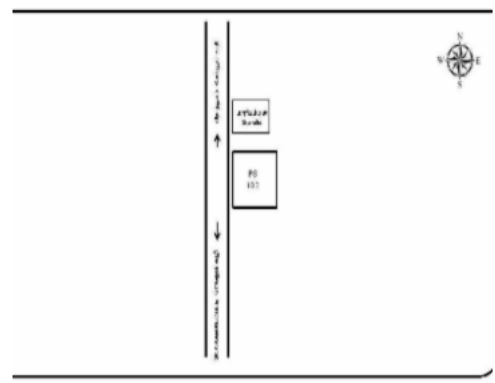

Google Map View

Polling Station Building Front View

Polling Station Front View

Cad View

Key MAP View

சட்டமன்றத் தொகுதியின் எண் மற்றும் பெயர் : 95-பரமத்தி-வேலூர்
பிரிவு எண் மற்றும் பெயர் 1-கோதூர் (வ.கி) மற்றும் (ஊ), செக்குப்பட்டி வார்டு-2