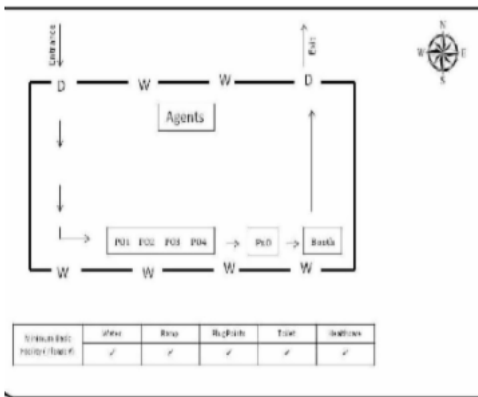

**4. வாக்காளர்களின் எண்ணிக்கை**

தொடங்கும் வரிசை எண்	முடியும் வரிசை எண்.	நிகர வாக்காளர்களின் எண்ணிக்கை			
		ஆண்	பெண்	மூன்றாம் பாலினம்	மொத்தம்
1	579	275	286	0	561

கையொப்பம்

Nazri Naksha

Google Map View

Polling Station Building Front View

Polling Station Front View

Cad View

Key MAP View