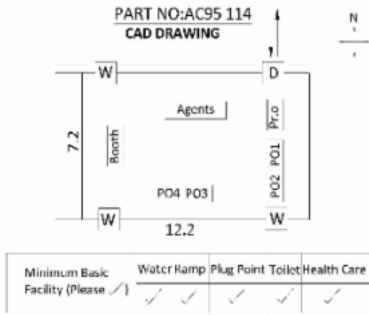

Google Map View

Polling Station Building Front View

Polling Station Front View

Cad View

Key MAP View

1 பெயர் : தங்கராசு தந்தை பெயர்: நல்லநாயக்கர் வீட்டு எண் : 1-40 வயது : 52 பாலினம் : ஆண் Photo is available	DBQ2097798	2 பெயர் : சென்னம்மாள் கணவர் பெயர்: முத்துசாமி வீட்டு எண் : 1-66B வயது : 55 பாலினம் : பெண் Photo is available	DBQ2097475	3 பெயர் : ஐஸ்வர்யா தந்தை பெயர்: முத்துசாமி வீட்டு எண் : 2-28I வயது : 29 பாலினம் : பெண் Photo is available	IOD0720961
4 பெயர் : சின்னுசாமி தந்தை பெயர்: சூரப்பநாயக்கர் வீட்டு எண் : 3-3 வயது : 66 பாலினம் : ஆண் Photo is available	DBQ2824829	5 பெயர் : மாசியம்மாள் கணவர் பெயர்: சின்னுசாமி வீட்டு எண் : 3-3 வயது : 61 பாலினம் : பெண் Photo is available	DBQ2825438	6 பெயர் : சமதி கணவர் பெயர்: ரங்கசாமி வீட்டு எண் : 3-20 வயது : 40 பாலினம் : பெண் Photo is available	IOD0720938
7 பெயர் : பழனியம்மாள் கணவர் பெயர்: பழனிசாமி வீட்டு எண் : 3-24 வயது : 55 பாலினம் : பெண் Photo is available	IOD1366756	8 பெயர் : முத்தாயி கணவர் பெயர்: சின்னுசாமி வீட்டு எண் : 3-30 வயது : 52 பாலினம் : பெண் Photo is available	IOD0675728	9 பெயர் : கண்ணம்மாள் கணவர் பெயர்: பொம்மன் வீட்டு எண் : 3-32 வயது : 52 பாலினம் : பெண் Photo is available	IOD1366772
10 பெயர் : சமதி தந்தை பெயர்: பழனிசாமி வீட்டு எண் : 3-35 வயது : 27 பாலினம் : பெண் Photo is available	IOD1771005	11 பெயர் : தனலட்சுமி கணவர் பெயர்: சூரப்பன் வீட்டு எண் : 3-38 வயது : 49 பாலினம் : பெண் Photo is available	DBQ1505379	12 பெயர் : யோகேந்த் தந்தை பெயர்: சின்னுசாமி வீட்டு எண் : 3/42C வயது : 29 பாலினம் : ஆண் Photo is available	IOD0936823
13 பெயர் : ஈஸ்வரி கணவர் பெயர்: பழனிசாமி வீட்டு எண் : 3-45A வயது : 49 பாலினம் : பெண் Photo is available	DBQ2693158	14 பெயர் : ஜோதி கணவர் பெயர்: திப்பநாயக்கர் வீட்டு எண் : 3-49B வயது : 61 பாலினம் : பெண் Photo is available	IOD1366780	15 பெயர் : நாகராஜன் தந்தை பெயர்: கொண்டப்பநாயக்கர் வீட்டு எண் : 3-50A வயது : 61 பாலினம் : ஆண் Photo is available	DBQ2693034
16 பெயர் : சூராயம்மாள் கணவர் பெயர்: நாகராஜன் வீட்டு எண் : 3-50A வயது : 54 பாலினம் : பெண் Photo is available	DBQ2693042	17 பெயர் : ராம்குமார் தந்தை பெயர்: நாகராஜன் வீட்டு எண் : 3-50A வயது : 30 பாலினம் : ஆண் Photo is available	IOD0720946	18 பெயர் : ஞானபிரகாஷ் தந்தை பெயர்: ரங்கசாமி வீட்டு எண் : 3-51 ஏ வயது : 23 பாலினம் : ஆண் Photo is available	IOD1800630
19 பெயர் : பழனியப்பன் தந்தை பெயர்: பழனிநாயக்கர் வீட்டு எண் : 3-53 வயது : 60 பாலினம் : ஆண் Photo is available	IOD1366798	20 பெயர் : முத்துலட்சுமி கணவர் பெயர்: பழனியப்பன் வீட்டு எண் : 3-53 வயது : 55 பாலினம் : பெண் Photo is available	IOD1366806	21 பெயர் : ரவிக்குமார் தந்தை பெயர்: ரங்கசாமி வீட்டு எண் : 3-59-1 வயது : 25 பாலினம் : ஆண் Photo is available	IOD1779206
22 பெயர் : சசிகுமார் தந்தை பெயர்: ரங்கசாமி வீட்டு எண் : 3-59-1 வயது : 24 பாலினம் : ஆண் Photo is available	IOD1776327	23 பெயர் : மெய்யப்பன் தந்தை பெயர்: செங்கோடகவுண்டர் வீட்டு எண் : 3-63 வயது : 74 பாலினம் : ஆண் Photo is available	IOD1366814	24 பெயர் : இராசம்மாள் கணவர் பெயர்: மெய்யப்பன் வீட்டு எண் : 3-63 வயது : 71 பாலினம் : பெண் Photo is available	IOD1366822
25 பெயர் : மாணிக்கம் தந்தை பெயர்: மெய்யப்பன் வீட்டு எண் : 3-63A வயது : 52 பாலினம் : ஆண் Photo is available	DBQ1505551	26 பெயர் : ஜீவிதா தந்தை பெயர்: மாணிக்கம் வீட்டு எண் : 3-63A வயது : 24 பாலினம் : பெண் Photo is available	IOD1776392	27 பெயர் : சிபிராஜ் மா தந்தை பெயர்: மாணிக்கம் வீட்டு எண் : 3/63எ வயது : 20 பாலினம் : ஆண் Photo is available	IOD1934272
28 பெயர் : பெரியசாமி தந்தை பெயர்: நல்லய்யகவுண்டர் வீட்டு எண் : 3-65 வயது : 64 பாலினம் : ஆண் Photo is available	IOD1366830	29 பெயர் : தங்கம்மாள் கணவர் பெயர்: பெரியசாமி வீட்டு எண் : 3-65 வயது : 61 பாலினம் : பெண் Photo is available	IOD1366848	30 பெயர் : கோபி தந்தை பெயர்: பெரியசாமி வீட்டு எண் : 3-65A வயது : 41 பாலினம் : ஆண் Photo is available	DBQ1505197