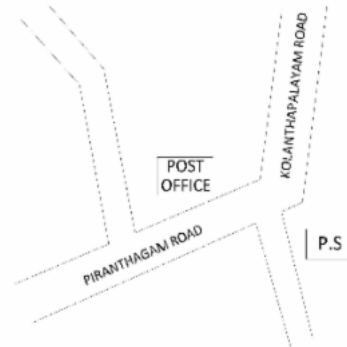

Key MAP View