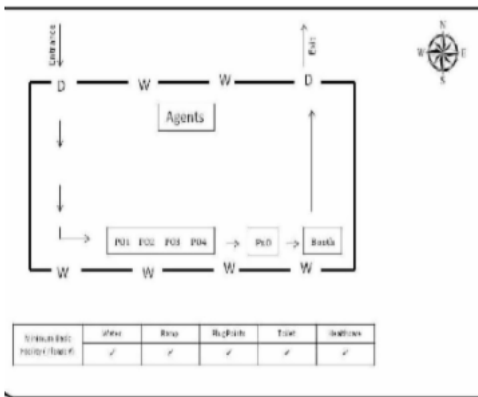

Cad View

Key MAP View