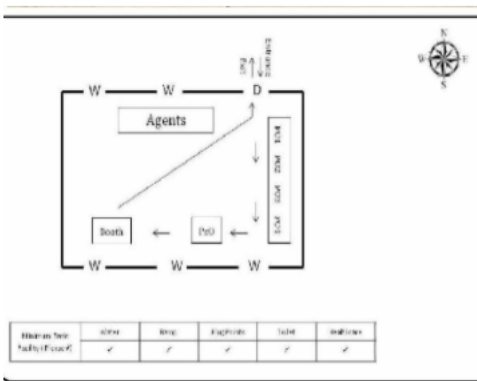

Google Map View

Polling Station Building Front View

Polling Station Front View

Cad View

Key MAP View

1 பெயர் : பவித்ரா கணவர் பெயர்: ஈஸ்வரன் வீட்டு எண் : 1-602 வயது : 32 பாலினம் : பெண்	IOD1846708 Photo is available	2 பெயர் : சந்தியா தந்தை பெயர்: பெரியசாமி வீட்டு எண் : 3-41 வயது : 28 பாலினம் : பெண்	IOD0830505 Photo is available	3 பெயர் : சிவகாமி கணவர் பெயர்: முத்துசாமி வீட்டு எண் : 3/141 வயது : 56 பாலினம் : பெண்	IOD1221365 Photo is available
4 பெயர் : பெரியசாமி தந்தை பெயர்: பெரியசாமி வீட்டு எண் : 4-2 வயது : 66 பாலினம் : ஆண்	IOD1220920 Photo is available	5 பெயர் : சாந்தி கணவர் பெயர்: பெரியசாமி வீட்டு எண் : 4-2 வயது : 53 பாலினம் : பெண்	IOD1220938 Photo is available	6 பெயர் : முருகன்செட்டியார் தந்தை பெயர்: பெரியண்ணசெட்டியார் வீட்டு எண் : 4-3 வயது : 81 பாலினம் : ஆண்	IOD1220946 Photo is available
7 பெயர் : குப்பாயி கணவர் பெயர்: முருகன்செட்டியார் வீட்டு எண் : 4-3 வயது : 76 பாலினம் : பெண்	IOD1220953 Photo is available	8 பெயர் : கோமதி கணவர் பெயர்: முருகேசன் வீட்டு எண் : 4-3 வயது : 56 பாலினம் : பெண்	DBQ1510320 Photo is available	9 பெயர் : பச்சியப்பன் தந்தை பெயர்: முருகன்செட்டியார் வீட்டு எண் : 4-3 வயது : 54 பாலினம் : ஆண்	IOD1220961 Photo is available
10 பெயர் : சகுந்தலா கணவர் பெயர்: மாணிக்கம் வீட்டு எண் : 4-5 வயது : 47 பாலினம் : பெண்	DBQ1510296 Photo is available	#2 11 பெயர் : ரமயா மா தந்தை பெயர்: மாணிக்கம் வீட்டு எண் : 4/5-ஏ வயது : 27 பாலினம் : பெண்	NEI1896240 Photo is available	12 பெயர் : குஞ்சுமான் கணவர் பெயர்: அங்கமுத்து வீட்டு எண் : 4-6 வயது : 79 பாலினம் : பெண்	IOD1220979 Photo is available
13 பெயர் : மாணிக்கம் தந்தை பெயர்: அங்கமுத்து வீட்டு எண் : 4-6 வயது : 58 பாலினம் : ஆண்	IOD1220987 Photo is available	14 பெயர் : கவிப்பிரியா தந்தை பெயர்: தேவராஜ் வீட்டு எண் : 4-6 வயது : 34 பாலினம் : பெண்	IOD0830471 Photo is available	15 பெயர் : ஹேமந்த் தந்தை பெயர்: மாணிக்கம் வீட்டு எண் : 4/6 வயது : 25 பாலினம் : ஆண்	IOD0912022 Photo is available
16 பெயர் : அரவிந்த் தந்தை பெயர்: பாண்டியன் வீட்டு எண் : 4-6 வயது : 24 பாலினம் : ஆண்	IOD1780303 Photo is available	17 பெயர் : ரமேஷ் தந்தை பெயர்: முத்துசாமி நாடார் வீட்டு எண் : 4-7 வயது : 45 பாலினம் : ஆண்	DBQ2098341 Photo is available	18 பெயர் : சுரேஷ் தந்தை பெயர்: முத்துசாமி வீட்டு எண் : 4-7-1 வயது : 43 பாலினம் : ஆண்	IOD0323907 Photo is available
19 பெயர் : தங்கவேல் தந்தை பெயர்: முத்துசாமிநாடார் வீட்டு எண் : 4-8 வயது : 61 பாலினம் : ஆண்	IOD1220995 Photo is available	20 பெயர் : ராதாமணி கணவர் பெயர்: தங்கவேல் வீட்டு எண் : 4-8 வயது : 45 பாலினம் : பெண்	DBQ2695609 Photo is available	21 பெயர் : ராஜேந்திரன் தந்தை பெயர்: தங்கவேல் வீட்டு எண் : 4-8 வயது : 36 பாலினம் : ஆண்	IOD0323915 Photo is available
22 பெயர் : துரைசாமி தந்தை பெயர்: சுப்ரமணி வீட்டு எண் : 4-9 வயது : 59 பாலினம் : ஆண்	DBQ2098366 Photo is available	23 பெயர் : சுவதி கணவர் பெயர்: துரைசாமி வீட்டு எண் : 4-9 வயது : 49 பாலினம் : பெண்	DBQ2098432 Photo is available	24 பெயர் : பழனிவேல் தந்தை பெயர்: பெரியண்ணகவுண்டர் வீட்டு எண் : 4-10 வயது : 71 பாலினம் : ஆண்	IOD1221001 Photo is available
25 பெயர் : மணிமேகலை கணவர் பெயர்: பழனிவேல் வீட்டு எண் : 4-10 வயது : 61 பாலினம் : பெண்	IOD1221019 Photo is available	26 பெயர் : கார்த்தி தந்தை பெயர்: நடராஜன் வீட்டு எண் : 4/11 வயது : 37 பாலினம் : ஆண்	IOD0951053 Photo is available	27 பெயர் : கா.கவிதா கணவர் பெயர்: கார்த்தி வீட்டு எண் : 4/11 வயது : 31 பாலினம் : பெண்	IOD0916908 Photo is available
28 பெயர் : சரவணன் தந்தை பெயர்: மணி வீட்டு எண் : 4-12 வயது : 43 பாலினம் : ஆண்	DBQ1510544 Photo is available	29 பெயர் : கருப்பையா தந்தை பெயர்: செங்கோடன் வீட்டு எண் : 4-15 வயது : 61 பாலினம் : ஆண்	IOD1221084 Photo is available	30 பெயர் : பரமேஸ்வரி கணவர் பெயர்: கருப்பையா வீட்டு எண் : 4-15 வயது : 49 பாலினம் : பெண்	DBQ1510460 Photo is available