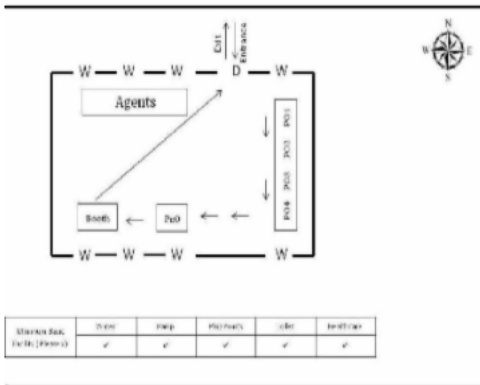

Google Map View

Polling Station Building Front View

Polling Station Front View

Cad View

Key MAP View

1 பெயர் : ரவி தந்தை பெயர்: பொன்னுசாமி வீட்டு எண் : 1 வயது : 44 பாலினம் : ஆண்	IOD0635961 Photo is available	2 பெயர் : சூபா கணவர் பெயர்: ரவி வீட்டு எண் : 1 வயது : 41 பாலினம் : பெண்	IOD0635888 Photo is available	3 பெயர் : அம்பிகா கணவர் பெயர்: சதீஷ்குமார் வீட்டு எண் : 1 வயது : 37 பாலினம் : பெண்	IOD0635904 Photo is available
4 பெயர் : அருளானந்தன் தந்தை பெயர்: நாச்சிமுத்து வீட்டு எண் : 1-1 வயது : 60 பாலினம் : ஆண்	IOD0830539 Photo is available	5 பெயர் : லதா கணவர் பெயர்: அருளானந்தன் வீட்டு எண் : 1-1 வயது : 57 பாலினம் : பெண்	IOD1268580 Photo is available	6 பெயர் : சி அ ஆதித் தந்தை பெயர்: அருளானந்தன் வீட்டு எண் : 1-1 வயது : 28 பாலினம் : ஆண்	IOD0830661 Photo is available
7 பெயர் : வேல்முருகன் தந்தை பெயர்: அருளானந்தன் வீட்டு எண் : 1/1 வயது : 24 பாலினம் : ஆண்	IOD1796796 Photo is available	8 பெயர் : பார்வதி கணவர் பெயர்: நைனாமலை வீட்டு எண் : 1-5C வயது : 56 பாலினம் : பெண்	IOD1268598 Photo is available	9 பெயர் : சதீஸ் குமார் தந்தை பெயர்: ரவி வீட்டு எண் : 1-11 வயது : 31 பாலினம் : ஆண்	IOD0676320 Photo is available
10 பெயர் : கிருத்திகா தந்தை பெயர்: சந்திரசேகரன் வீட்டு எண் : 1-15 வயது : 39 பாலினம் : பெண்	IOD0053231 Photo is available	11 பெயர் : த ராமசாமி தந்தை பெயர்: தமிழரசன் வீட்டு எண் : 1/17 வயது : 38 பாலினம் : ஆண்	DBQ2804664 Photo is available	12 பெயர் : பிரியதர்சினி பா கணவர் பெயர்: ராமசாமி வீட்டு எண் : 1/17 வயது : 37 பாலினம் : பெண்	IOD0917740 Photo is available
13 பெயர் : வைரவேல் தந்தை பெயர்: கந்தசாமி வீட்டு எண் : 1-21 வயது : 65 பாலினம் : ஆண்	DBQ2508570 Photo is available	14 பெயர் : கனிமொழி கணவர் பெயர்: சரவணன் வீட்டு எண் : 1-21 வயது : 39 பாலினம் : பெண்	IOD0053249 Photo is available	15 பெயர் : பாலமுருகன் தந்தை பெயர்: வைரவேல் வீட்டு எண் : 1-22 வயது : 35 பாலினம் : ஆண்	IOD0193763 Photo is available
16 பெயர் : ஜெயசந்திரன் தந்தை பெயர்: வைரவேல் வீட்டு எண் : 1-22 வயது : 33 பாலினம் : ஆண்	IOD0428870 Photo is available	17 பெயர் : மோனிசா ச தந்தை பெயர்: சுப்பிரமணியம் வீட்டு எண் : 1/24 வயது : 20 பாலினம் : பெண்	IOD1945369 Photo is available	18 பெயர் : சபீனாபீவி தந்தை பெயர்: சர்தார்ஹான் வீட்டு எண் : 1/26 வயது : 31 பாலினம் : பெண்	IOD0937490 Photo is available
19 பெயர் : அலாவுதீன்பாஷா தந்தை பெயர்: சர்தார்ஹான் வீட்டு எண் : 1/26 வயது : 28 பாலினம் : ஆண்	IOD0937474 Photo is available	20 பெயர் : நஸ் ரீன்பானு கணவர் பெயர்: ஹான்பக்க வீட்டு எண் : 1-27 வயது : 35 பாலினம் : பெண்	IOD0513747 Photo is available	21 பெயர் : கோகுலன் தந்தை பெயர்: ரவி வீட்டு எண் : 1/28 வயது : 25 பாலினம் : ஆண்	IOD0943274 Photo is available
22 பெயர் : குமார் தந்தை பெயர்: பெரியசாமி வீட்டு எண் : 1/29 வயது : 61 பாலினம் : ஆண்	DBQ2637171 Photo is available	23 பெயர் : கலைச்செல்வி கணவர் பெயர்: குமார் வீட்டு எண் : 1/29 வயது : 55 பாலினம் : பெண்	DBQ1259191 Photo is available	24 பெயர் : பூவாயம்மாள் கணவர் பெயர்: வருதராசு வீட்டு எண் : 1-30 வயது : 89 பாலினம் : பெண்	IOD1268606 Photo is available
25 பெயர் : பொன்னையன் தந்தை பெயர்: பொன்னுசாமி வீட்டு எண் : 1/33 வயது : 73 பாலினம் : ஆண்	IOD0961060 Photo is available	26 பெயர் : தனமணி கணவர் பெயர்: பொன்னையன் வீட்டு எண் : 1/33 வயது : 71 பாலினம் : பெண்	IOD0961052 Photo is available	27 பெயர் : பனிமலர் தந்தை பெயர்: இளங்கோவன் வீட்டு எண் : 1-35 வயது : 27 பாலினம் : பெண்	IOD1764307 Photo is available
28 பெயர் : திவ்யா தந்தை பெயர்: இளங்கோவன் வீட்டு எண் : 1-35 வயது : 24 பாலினம் : பெண்	IOD1784149 Photo is available	29 பெயர் : சசிக் குமார் தந்தை பெயர்: ரத்தனசாமி வீட்டு எண் : 1/36 வயது : 51 பாலினம் : ஆண்	IOD0961227 Photo is available	30 பெயர் : சுசீலா கணவர் பெயர்: சசிக் குமார் வீட்டு எண் : 1/36 வயது : 50 பாலினம் : பெண்	IOD0961219 Photo is available