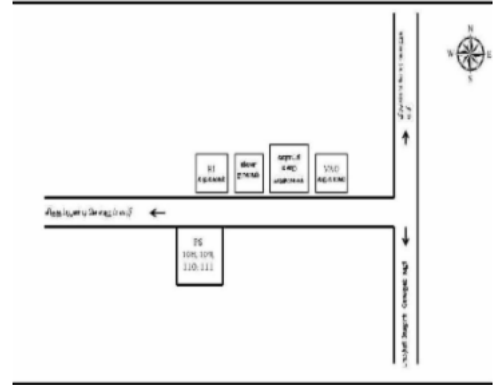

Google Map View

Polling Station Building Front View

Polling Station Front View

Cad View

Key MAP View

1 பெயர் : ரவி தந்தை பெயர்: பொன்னுசாமி வீட்டு எண் : 1 வயது : 44 பாலினம் : ஆண்	IOD0635961 Photo is available	2 பெயர் : சூபா கணவர் பெயர்: ரவி வீட்டு எண் : 1 வயது : 41 பாலினம் : பெண்	IOD0635888 Photo is available	3 பெயர் : அம்பிகா கணவர் பெயர்: சதீஷ்குமார் வீட்டு எண் : 1 வயது : 37 பாலினம் : பெண்	IOD0635904 Photo is available
4 பெயர் : அருளானந்தன் தந்தை பெயர்: நாச்சிமுத்து வீட்டு எண் : 1-1 வயது : 60 பாலினம் : ஆண்	IOD0830539 Photo is available	5 பெயர் : லதா கணவர் பெயர்: அருளானந்தன் வீட்டு எண் : 1-1 வயது : 57 பாலினம் : பெண்	IOD1268580 Photo is available	6 பெயர் : சி அ ஆதித் தந்தை பெயர்: அருளானந்தன் வீட்டு எண் : 1-1 வயது : 28 பாலினம் : ஆண்	IOD0830661 Photo is available
7 பெயர் : வேல்முருகன் தந்தை பெயர்: அருளானந்தன் வீட்டு எண் : 1/1 வயது : 24 பாலினம் : ஆண்	IOD1796796 Photo is available	8 பெயர் : பார்வதி கணவர் பெயர்: நைனாமலை வீட்டு எண் : 1-5C வயது : 56 பாலினம் : பெண்	IOD1268598 Photo is available	9 பெயர் : சதீஸ் குமார் தந்தை பெயர்: ரவி வீட்டு எண் : 1-11 வயது : 31 பாலினம் : ஆண்	IOD0676320 Photo is available
10 பெயர் : கிருத்திகா தந்தை பெயர்: சந்திரசேகரன் வீட்டு எண் : 1-15 வயது : 39 பாலினம் : பெண்	IOD0053231 Photo is available	11 பெயர் : த ராமசாமி தந்தை பெயர்: தமிழரசன் வீட்டு எண் : 1/17 வயது : 38 பாலினம் : ஆண்	DBQ2804664 Photo is available	12 பெயர் : பிரியதர்சினி பா கணவர் பெயர்: ராமசாமி வீட்டு எண் : 1/17 வயது : 37 பாலினம் : பெண்	IOD0917740 Photo is available
13 பெயர் : வைரவேல் தந்தை பெயர்: கந்தசாமி வீட்டு எண் : 1-21 வயது : 65 பாலினம் : ஆண்	DBQ2508570 Photo is available	14 பெயர் : கனிமொழி கணவர் பெயர்: சரவணன் வீட்டு எண் : 1-21 வயது : 39 பாலினம் : பெண்	IOD0053249 Photo is available	15 பெயர் : பாலமுருகன் தந்தை பெயர்: வைரவேல் வீட்டு எண் : 1-22 வயது : 35 பாலினம் : ஆண்	IOD0193763 Photo is available
16 பெயர் : ஜெயசந்திரன் தந்தை பெயர்: வைரவேல் வீட்டு எண் : 1-22 வயது : 33 பாலினம் : ஆண்	IOD0428870 Photo is available	17 பெயர் : மோனிசா ச தந்தை பெயர்: சுப்பிரமணியம் வீட்டு எண் : 1/24 வயது : 20 பாலினம் : பெண்	IOD1945369 Photo is available	18 பெயர் : சபீனாபீவி தந்தை பெயர்: சர்தார்ஹான் வீட்டு எண் : 1/26 வயது : 31 பாலினம் : பெண்	IOD0937490 Photo is available
19 பெயர் : அலாவுதீன்பாஷா தந்தை பெயர்: சர்தார்ஹான் வீட்டு எண் : 1/26 வயது : 28 பாலினம் : ஆண்	IOD0937474 Photo is available	20 பெயர் : நஸ் ரீன்பானு கணவர் பெயர்: ஹான்பக்க வீட்டு எண் : 1-27 வயது : 35 பாலினம் : பெண்	IOD0513747 Photo is available	21 பெயர் : கோகுலன் தந்தை பெயர்: ரவி வீட்டு எண் : 1/28 வயது : 25 பாலினம் : ஆண்	IOD0943274 Photo is available
22 பெயர் : குமார் தந்தை பெயர்: பெரியசாமி வீட்டு எண் : 1/29 வயது : 61 பாலினம் : ஆண்	DBQ2637171 Photo is available	23 பெயர் : கலைச்செல்வி கணவர் பெயர்: குமார் வீட்டு எண் : 1/29 வயது : 55 பாலினம் : பெண்	DBQ1259191 Photo is available	24 பெயர் : பூவாயம்மாள் கணவர் பெயர்: வருதராசு வீட்டு எண் : 1-30 வயது : 89 பாலினம் : பெண்	IOD1268606 Photo is available
25 பெயர் : பொன்னையன் தந்தை பெயர்: பொன்னுசாமி வீட்டு எண் : 1/33 வயது : 73 பாலினம் : ஆண்	IOD0961060 Photo is available	26 பெயர் : தனமணி கணவர் பெயர்: பொன்னையன் வீட்டு எண் : 1/33 வயது : 71 பாலினம் : பெண்	IOD0961052 Photo is available	27 பெயர் : பனிமலர் தந்தை பெயர்: இளங்கோவன் வீட்டு எண் : 1-35 வயது : 27 பாலினம் : பெண்	IOD1764307 Photo is available
28 பெயர் : திவ்யா தந்தை பெயர்: இளங்கோவன் வீட்டு எண் : 1-35 வயது : 24 பாலினம் : பெண்	IOD1784149 Photo is available	29 பெயர் : சசிக் குமார் தந்தை பெயர்: ரத்தனசாமி வீட்டு எண் : 1/36 வயது : 51 பாலினம் : ஆண்	IOD0961227 Photo is available	30 பெயர் : சுசீலா கணவர் பெயர்: சசிக் குமார் வீட்டு எண் : 1/36 வயது : 50 பாலினம் : பெண்	IOD0961219 Photo is available