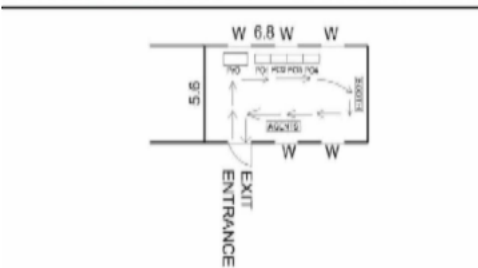

Polling Station Front View

Cad View

Key MAP View

Minimum Basic Facility (Please ✓)	Water	Ramp	Plug	Points	Toilet	Healthcare
	✓	✓	✓	✓	✓	✓

சட்டமன்றத் தொகுதியின் எண் மற்றும் பெயர் : 95-பரமத்தி-வேலூர் பிரிவு எண் மற்றும் பெயர் 1-இளம்பள்ளி (வ.கி) மற்றும் (ஊ), மாரப்பம்பாளையம் வார்டு - 4