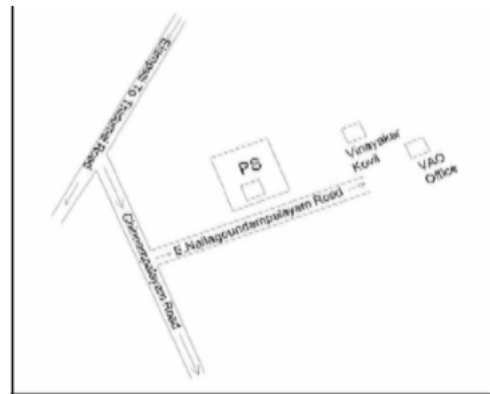

3. வாக்குச் சாவடியின் விவரங்கள்

வாக்குச் சாவடியின் எண் மற்றும் பெயர் :	வாக்குச் சாவடியின் வகைப்பாடு (ஆண்/பெண்/பொது)	பொது
12 - ஊராட்சி ஒன்றிய நடுநிலைப்பள்ளி இளம்பள்ளி - 637210	துணை வாக்குச் சாவடிகளின் எண்ணிக்கை :	0
வாக்குச் சாவடியின் முகவரி : ஊராட்சி ஒன்றிய நடுநிலைப்பள்ளி இளம்பள்ளி - 637210, மேற்கு பார்த்த பழைய தாரசு கட்டிடம்		

Polling Station Front View

Cad View

Key MAP View

Minimum Basic Facility (Please ✓)	Water	Ramp	Plug	Points	Toilet	Healthcare
	✓	✓	✓	✓	✓	✓

சட்டமன்றத் தொகுதியின் எண் மற்றும் பெயர் : 95-பரமத்தி-வேலூர் பிரிவு எண் மற்றும் பெயர் 1-இளம்பள்ளி (வ.கி) மற்றும் (ஊ), மாரப்பம்பாளையம் வார்டு - 4