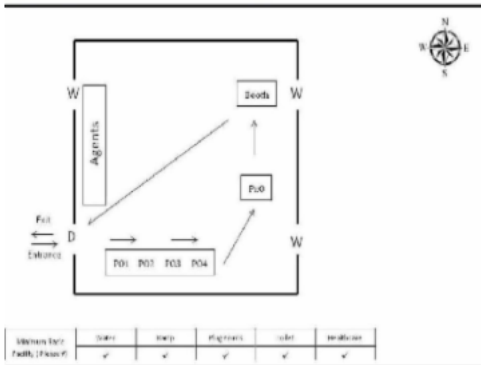

Google Map View

Polling Station Building Front View

Polling Station Front View

Cad View

Key MAP View

1 பெயர் : காமாட்சி கணவர் பெயர்: பெரியசாமி வீட்டு எண் : 1-1 வயது : 60 பாலினம் : பெண் Photo is available IOD0053678	2 பெயர் : செல்வராஜ் தந்தை பெயர்: அங்கமுத்து வீட்டு எண் : 1-20 வயது : 62 பாலினம் : ஆண் Photo is available IOD0514208	3 பெயர் : கோபி ஸ் தந்தை பெயர்: செல்வராஜ் வீட்டு எண் : 1-20 வயது : 33 பாலினம் : ஆண் Photo is available IOD0514190
4 பெயர் : ஹேமாவதி கணவர் பெயர்: கோபி வீட்டு எண் : 1/20 வயது : 29 பாலினம் : பெண் Photo is available IOD1889591	S 5 பெயர் : கௌரி கணவர் பெயர்: சுப்பிரமணி வீட்டு எண் : 1-24 வயது : 43 பாலினம் : பெண் DELETED Photo is available DBQ2511897	6 பெயர் : தீபா கணவர் பெயர்: சின்னதுரை வீட்டு எண் : 1-53 வயது : 47 பாலினம் : பெண் Photo is available DBQ1253830
7 பெயர் : மிதுனா மோ தந்தை பெயர்: மோகன் வீட்டு எண் : 1-57 வயது : 20 பாலினம் : பெண் Photo is available IOD2000438	8 பெயர் : ராசாத்தி கணவர் பெயர்: விஜய் வீட்டு எண் : 1/77 வயது : 29 பாலினம் : பெண் Photo is available IOD1797018	9 பெயர் : பார்த்திபன் பா தந்தை பெயர்: பாலகிருஷ்ணன் ரா வீட்டு எண் : 1-86 வயது : 24 பாலினம் : ஆண் Photo is available IOD1799543
10 பெயர் : முகமது பாருக் தந்தை பெயர்: முகமதுபாஷா வீட்டு எண் : 1-102K வயது : 29 பாலினம் : ஆண் Photo is available IOD0676437	11 பெயர் : திவாகர் தந்தை பெயர்: ராஜேந்திரன் வீட்டு எண் : 1-103 வயது : 33 பாலினம் : ஆண் Photo is available IOD0514224	# 12 பெயர் : சாந்தி கணவர் பெயர்: சண்முகம் வீட்டு எண் : 1/221 வயது : 44 பாலினம் : பெண் Photo is available IOD0323980
13 பெயர் : பாலாஜி கோவிந்தராஜன் தந்தை பெயர்: கோவிந்தராஜன் வீட்டு எண் : 1/138 வயது : 22 பாலினம் : ஆண் Photo is available IOD1963297	14 பெயர் : முருகன் தந்தை பெயர்: கந்தசாமி வீட்டு எண் : 1-143 வயது : 35 பாலினம் : ஆண் Photo is available IOD1799667	15 பெயர் : தனலட்சுமி கணவர் பெயர்: முருகன் வீட்டு எண் : 1-143 வயது : 35 பாலினம் : பெண் Photo is available IOD1799725
16 பெயர் : செல்வி கணவர் பெயர்: செல்வம் வீட்டு எண் : 1-167 வயது : 43 பாலினம் : பெண் Photo is available IOD0585380	17 பெயர் : செல்வம் தந்தை பெயர்: சித்தர் வீட்டு எண் : 1-167 வயது : 41 பாலினம் : ஆண் Photo is available IOD0585398	18 பெயர் : மணிகண்டன் தாயின் பெயர்: செல்வி வீட்டு எண் : 1/167 மேற்கு தெரு வயது : 23 பாலினம் : ஆண் Photo is available IOD1850908
19 பெயர் : இளங்கோவன் தந்தை பெயர்: கந்தசாமி வீட்டு எண் : 1-173 வயது : 66 பாலினம் : ஆண் Photo is available IOD1281518	20 பெயர் : கார்த்திக் தந்தை பெயர்: இளங்கோவன் வீட்டு எண் : 1-173 வயது : 31 பாலினம் : ஆண் Photo is available IOD0514232	21 பெயர் : பூபதிராஜா தந்தை பெயர்: சந்திரன் வீட்டு எண் : 1-176 வயது : 31 பாலினம் : ஆண் Photo is available IOD0585562
22 பெயர் : சுப்ரமணியம் தந்தை பெயர்: முத்துசாமி வீட்டு எண் : 1/185 வயது : 35 பாலினம் : ஆண் Photo is available IOD0964502	23 பெயர் : செல்வன் மு தந்தை பெயர்: முருகேசன் வீட்டு எண் : 1/189 வயது : 43 பாலினம் : ஆண் Photo is available DBQ2112480	24 பெயர் : நந்தினி கணவர் பெயர்: செல்வன் வீட்டு எண் : 1-189 வயது : 33 பாலினம் : பெண் Photo is available IOD0514216
25 பெயர் : நிவேதா தந்தை பெயர்: ஆசைதம்பி வீட்டு எண் : 1-198 வயது : 27 பாலினம் : பெண் Photo is available IOD0830794	26 பெயர் : கார்த்தி தந்தை பெயர்: காளியண்ணன் வீட்டு எண் : 1-200 வயது : 46 பாலினம் : ஆண் Photo is available DBQ2804763	27 பெயர் : வி எஸ் வி ராஜா தந்தை பெயர்: வைரம் தமிழரசி -- வீட்டு எண் : 1-208 வயது : 50 பாலினம் : ஆண் Photo is available IOD1281526
28 பெயர் : சேகர் தந்தை பெயர்: மனோகரன் வீட்டு எண் : 1/212 வயது : 33 பாலினம் : ஆண் Photo is available IOD0911941	29 பெயர் : தானேஷ்வரன் மா தந்தை பெயர்: மாரிமுத்து ந வீட்டு எண் : 1/212 வயது : 21 பாலினம் : ஆண் Photo is available IOD1915099	30 பெயர் : யோகநாதன் தந்தை பெயர்: முத்துசாமி வீட்டு எண் : 1/214, மெயின் ரோடு வயது : 60 பாலினம் : ஆண் Photo is available IOD0966226