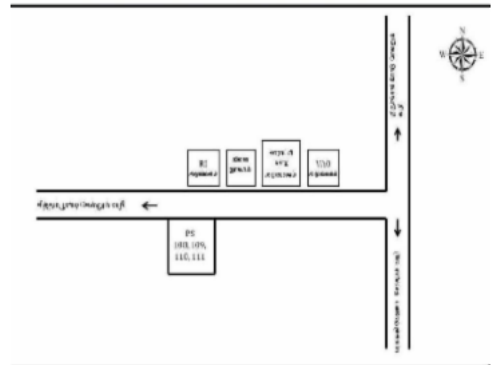

Cad View

Key MAP View