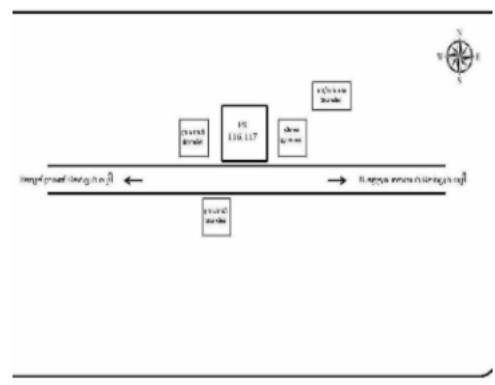

Google Map View

Polling Station Building Front View

Polling Station Front View

Cad View

Key MAP View

சட்டமன்றத் தொகுதியின் எண் மற்றும் பெயர் : 95-பரமத்தி-வேலூர்
பிரிவு எண் மற்றும் பெயர் 1-சித்தம்பூண்டி (வ.கி) மற்றும் (உஈ), சித்தம்பூண்டி காலனி வார்டு-3