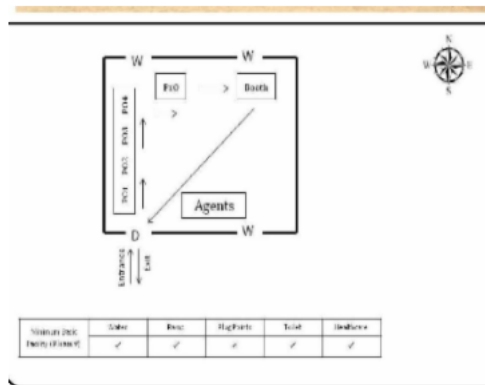

Google Map View

Polling Station Building Front View

Polling Station Front View

Cad View

Key MAP View

சட்டமன்றத் தொகுதியின் எண் மற்றும் பெயர் : 95-பரமத்தி-வேலூர்
பிரிவு எண் மற்றும் பெயர் 1-சித்தம்பூண்டி (வ.கி) மற்றும் (உஈ), சித்தம்பூண்டி காலனி வார்டு-3