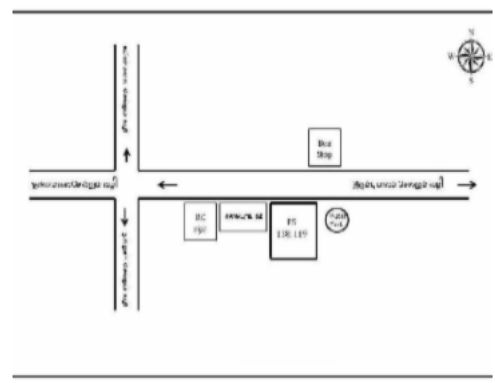

Google Map View

Polling Station Building Front View

Polling Station Front View

Cad View

Key MAP View

1 பெயர் : பொட்டாயி கணவர் பெயர்: குட்டியண்ணன் வீட்டு எண் : 1-1 வயது : 79 பாலினம் : பெண் Photo is available	IOD1293729	2 பெயர் : வாசுதேவன் தந்தை பெயர்: குட்டியண்ணன் வீட்டு எண் : 1-1 வயது : 51 பாலினம் : ஆண் Photo is available	IOD1293737	3 பெயர் : திவாகர் ல தந்தை பெயர்: லட்சுமணன் வீட்டு எண் : 1-1ஏ5ஏ வயது : 19 பாலினம் : ஆண் Photo is available	IOD2000511
4 பெயர் : துரைசாமி தந்தை பெயர்: கருப்பண்ணன் வீட்டு எண் : 1-2 வயது : 75 பாலினம் : ஆண் Photo is available	IOD0354464	5 பெயர் : பாது செல்வராஜா துரைசாமி தந்தை பெயர்: துரைசாமி வீட்டு எண் : 1-2 வயது : 49 பாலினம் : ஆண் Photo is available	IOD1073170	6 பெயர் : சத்தியா கணவர் பெயர்: வாசுதேவன் வீட்டு எண் : 1-2 வயது : 37 பாலினம் : பெண் Photo is available	IOD0722496
7 பெயர் : உதயசூரியன் தந்தை பெயர்: குட்டியண்ணன் வீட்டு எண் : 1-3 வயது : 59 பாலினம் : ஆண் Photo is available	IOD1293745	8 பெயர் : சிவகாமி கணவர் பெயர்: ம்மஉதயசூரியன் வீட்டு எண் : 1-3 வயது : 50 பாலினம் : பெண் Photo is available	DBQ2136174	9 பெயர் : கண்ணன் தந்தை பெயர்: உதயசூரியன் வீட்டு எண் : 1/3 வயது : 30 பாலினம் : ஆண் Photo is available	IOD0587881
10 பெயர் : இராமதாஸ் தந்தை பெயர்: இரங்கப்ப நாயுடு வீட்டு எண் : 1-4 வயது : 76 பாலினம் : ஆண் Photo is available	DBQ1493238	11 பெயர் : ஈஸ்வரி கணவர் பெயர்: இராமதாஸ் வீட்டு எண் : 1-4 வயது : 72 பாலினம் : பெண் Photo is available	IOD1293752	12 பெயர் : முத்தாயி துரைசாமி கணவர் பெயர்: துரைசாமி வீட்டு எண் : 1-5 வயது : 67 பாலினம் : பெண் Photo is available	IOD0959841
13 பெயர் : இராஜகோபால் தந்தை பெயர்: சின்னாகவுண்டர் வீட்டு எண் : 1-7 வயது : 71 பாலினம் : ஆண் Photo is available	IOD1293760	14 பெயர் : இலட்சுமி கணவர் பெயர்: இராஜகோபால் வீட்டு எண் : 1-7 வயது : 67 பாலினம் : பெண் Photo is available	IOD1293778	15 பெயர் : வித்யா தந்தை பெயர்: ராஜகோபால் வீட்டு எண் : 1-7 வயது : 41 பாலினம் : பெண் Photo is available	DBQ2637874
16 பெயர் : தங்கவேல் தந்தை பெயர்: அங்கமுத்து வீட்டு எண் : 1-8 வயது : 59 பாலினம் : ஆண் Photo is available	IOD1293786	17 பெயர் : பேபி கணவர் பெயர்: தங்கவேல் வீட்டு எண் : 1-8 வயது : 49 பாலினம் : பெண் Photo is available	DBQ2136307	18 பெயர் : நித்தீஸ் குமார் த தந்தை பெயர்: தங்கவேல் வீட்டு எண் : 1/8 வயது : 21 பாலினம் : ஆண் Photo is available	IOD1977792
19 பெயர் : முத்தாயி கணவர் பெயர்: சின்னப்பகவுண்டர் வீட்டு எண் : 1-9 வயது : 78 பாலினம் : பெண் Photo is available	IOD1293794	20 பெயர் : இராஜவேல் தந்தை பெயர்: சின்னப்பகவுண்டர் வீட்டு எண் : 1-10 வயது : 54 பாலினம் : ஆண் Photo is available	IOD1293802	21 பெயர் : கண்மணி கணவர் பெயர்: ராஜவேல் வீட்டு எண் : 1-10 வயது : 46 பாலினம் : பெண் Photo is available	DBQ2136315
22 பெயர் : கோகுலன் தந்தை பெயர்: ராஜவேல் வீட்டு எண் : 1/10 பமாக்கொடாபாலயம், குன்னமலை வயது : 22 பாலினம் : ஆண் Photo is available	IOD1972470	23 பெயர் : மனோஜ்குமார் தந்தை பெயர்: மணி வீட்டு எண் : 1/12 வயது : 22 பாலினம் : ஆண் Photo is available	IOD1958610	24 பெயர் : சஞ்சய் தந்தை பெயர்: மணி வீட்டு எண் : 1-12 வயது : 20 பாலினம் : ஆண் Photo is available	IOD1987395
25 பெயர் : மணி தந்தை பெயர்: இராமசாமி வீட்டு எண் : 1-13 வயது : 56 பாலினம் : ஆண் Photo is available	IOD1293828	26 பெயர் : சத்யா கணவர் பெயர்: மணி வீட்டு எண் : 1-13 வயது : 43 பாலினம் : பெண் Photo is available	DBQ2136323	27 பெயர் : காளியம்மாள் கணவர் பெயர்: பொன்னுசாமி வீட்டு எண் : 1-15 வயது : 67 பாலினம் : பெண் Photo is available	IOD1293836
28 பெயர் : ராமமூர்த்தி தாயின் பெயர்: காளியம்மாள் வீட்டு எண் : 1-15 வயது : 42 பாலினம் : ஆண் Photo is available	DBQ2136505	29 பெயர் : சந்திரன் தந்தை பெயர்: நல்லப்பன் வீட்டு எண் : 1-16 வயது : 64 பாலினம் : ஆண் Photo is available	IOD1293844	30 பெயர் : தங்கம்மாள் கணவர் பெயர்: சந்திரன் வீட்டு எண் : 1-16 வயது : 61 பாலினம் : பெண் Photo is available	IOD1293851