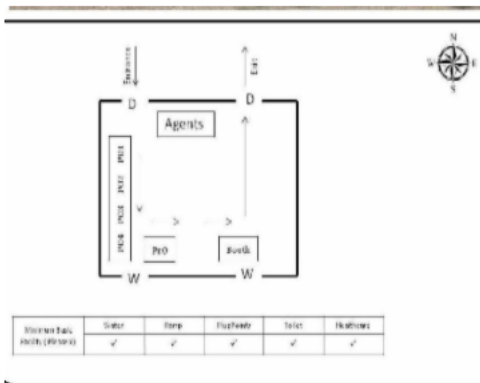

Google Map View

Polling Station Building Front View

Polling Station Front View

Cad View

Key MAP View

1 பெயர் : பொட்டாயி கணவர் பெயர்: குட்டியண்ணன் வீட்டு எண் : 1-1 வயது : 79 பாலினம் : பெண் Photo is available	IOD1293729	2 பெயர் : வாசுதேவன் தந்தை பெயர்: குட்டியண்ணன் வீட்டு எண் : 1-1 வயது : 51 பாலினம் : ஆண் Photo is available	IOD1293737	3 பெயர் : திவாகர் ல தந்தை பெயர்: லட்சுமணன் வீட்டு எண் : 1-1ஏ5ஏ வயது : 19 பாலினம் : ஆண் Photo is available	IOD2000511
4 பெயர் : துரைசாமி தந்தை பெயர்: கருப்பண்ணன் வீட்டு எண் : 1-2 வயது : 75 பாலினம் : ஆண் Photo is available	IOD0354464	5 பெயர் : பாது செல்வராஜா துரைசாமி தந்தை பெயர்: துரைசாமி வீட்டு எண் : 1-2 வயது : 49 பாலினம் : ஆண் Photo is available	IOD1073170	6 பெயர் : சத்தியா கணவர் பெயர்: வாசுதேவன் வீட்டு எண் : 1-2 வயது : 37 பாலினம் : பெண் Photo is available	IOD0722496
7 பெயர் : உதயசூரியன் தந்தை பெயர்: குட்டியண்ணன் வீட்டு எண் : 1-3 வயது : 59 பாலினம் : ஆண் Photo is available	IOD1293745	8 பெயர் : சிவகாமி கணவர் பெயர்: ம்மஉதயசூரியன் வீட்டு எண் : 1-3 வயது : 50 பாலினம் : பெண் Photo is available	DBQ2136174	9 பெயர் : கண்ணன் தந்தை பெயர்: உதயசூரியன் வீட்டு எண் : 1/3 வயது : 30 பாலினம் : ஆண் Photo is available	IOD0587881
10 பெயர் : இராமதாஸ் தந்தை பெயர்: இரங்கப்ப நாயுடு வீட்டு எண் : 1-4 வயது : 76 பாலினம் : ஆண் Photo is available	DBQ1493238	11 பெயர் : ஈஸ்வரி கணவர் பெயர்: இராமதாஸ் வீட்டு எண் : 1-4 வயது : 72 பாலினம் : பெண் Photo is available	IOD1293752	12 பெயர் : முத்தாயி துரைசாமி கணவர் பெயர்: துரைசாமி வீட்டு எண் : 1-5 வயது : 67 பாலினம் : பெண் Photo is available	IOD0959841
13 பெயர் : இராஜகோபால் தந்தை பெயர்: சின்னாகவுண்டர் வீட்டு எண் : 1-7 வயது : 71 பாலினம் : ஆண் Photo is available	IOD1293760	14 பெயர் : இலட்சுமி கணவர் பெயர்: இராஜகோபால் வீட்டு எண் : 1-7 வயது : 67 பாலினம் : பெண் Photo is available	IOD1293778	15 பெயர் : வித்யா தந்தை பெயர்: ராஜகோபால் வீட்டு எண் : 1-7 வயது : 41 பாலினம் : பெண் Photo is available	DBQ2637874
16 பெயர் : தங்கவேல் தந்தை பெயர்: அங்கமுத்து வீட்டு எண் : 1-8 வயது : 59 பாலினம் : ஆண் Photo is available	IOD1293786	17 பெயர் : பேபி கணவர் பெயர்: தங்கவேல் வீட்டு எண் : 1-8 வயது : 49 பாலினம் : பெண் Photo is available	DBQ2136307	18 பெயர் : நித்தீஸ் குமார் த தந்தை பெயர்: தங்கவேல் வீட்டு எண் : 1/8 வயது : 21 பாலினம் : ஆண் Photo is available	IOD1977792
19 பெயர் : முத்தாயி கணவர் பெயர்: சின்னப்பகவுண்டர் வீட்டு எண் : 1-9 வயது : 78 பாலினம் : பெண் Photo is available	IOD1293794	20 பெயர் : இராஜவேல் தந்தை பெயர்: சின்னப்பகவுண்டர் வீட்டு எண் : 1-10 வயது : 54 பாலினம் : ஆண் Photo is available	IOD1293802	21 பெயர் : கண்மணி கணவர் பெயர்: ராஜவேல் வீட்டு எண் : 1-10 வயது : 46 பாலினம் : பெண் Photo is available	DBQ2136315
22 பெயர் : கோகுலன் தந்தை பெயர்: ராஜவேல் வீட்டு எண் : 1/10 பமாக்கொடாபாலயம், குன்னமலை வயது : 22 பாலினம் : ஆண் Photo is available	IOD1972470	23 பெயர் : மனோஜ்குமார் தந்தை பெயர்: மணி வீட்டு எண் : 1/12 வயது : 22 பாலினம் : ஆண் Photo is available	IOD1958610	24 பெயர் : சஞ்சய் தந்தை பெயர்: மணி வீட்டு எண் : 1-12 வயது : 20 பாலினம் : ஆண் Photo is available	IOD1987395
25 பெயர் : மணி தந்தை பெயர்: இராமசாமி வீட்டு எண் : 1-13 வயது : 56 பாலினம் : ஆண் Photo is available	IOD1293828	26 பெயர் : சத்யா கணவர் பெயர்: மணி வீட்டு எண் : 1-13 வயது : 43 பாலினம் : பெண் Photo is available	DBQ2136323	27 பெயர் : காளியம்மாள் கணவர் பெயர்: பொன்னுசாமி வீட்டு எண் : 1-15 வயது : 67 பாலினம் : பெண் Photo is available	IOD1293836
28 பெயர் : ராமமூர்த்தி தாயின் பெயர்: காளியம்மாள் வீட்டு எண் : 1-15 வயது : 42 பாலினம் : ஆண் Photo is available	DBQ2136505	29 பெயர் : சந்திரன் தந்தை பெயர்: நல்லப்பன் வீட்டு எண் : 1-16 வயது : 64 பாலினம் : ஆண் Photo is available	IOD1293844	30 பெயர் : தங்கம்மாள் கணவர் பெயர்: சந்திரன் வீட்டு எண் : 1-16 வயது : 61 பாலினம் : பெண் Photo is available	IOD1293851