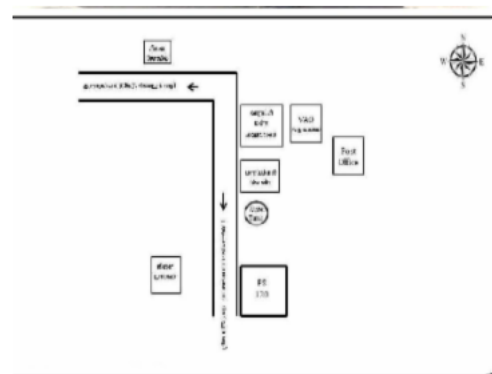

Google Map View

Polling Station Building Front View

Polling Station Front View

Cad View

Key MAP View

1 பெயர் : முத்துசாமி தந்தை பெயர்: பழனி கவுண்டர் வீட்டு எண் : 1 வயது : 66 பாலினம் : ஆண்	IOD1345883 Photo is available	2 பெயர் : சரஸ்வதி கணவர் பெயர்: முத்துசாமி வீட்டு எண் : 1 வயது : 63 பாலினம் : பெண்	IOD1345891 Photo is available	3 பெயர் : நடேசன் தந்தை பெயர்: பழனியப்பன் வீட்டு எண் : 1 வயது : 53 பாலினம் : ஆண்	IOD1345909 Photo is available
4 பெயர் : ரவி தந்தை பெயர்: பழனியப்பன் வீட்டு எண் : 1 வயது : 51 பாலினம் : ஆண்	IOD1345917 Photo is available	5 பெயர் : விஜயா கணவர் பெயர்: ரவி வீட்டு எண் : 1 வயது : 49 பாலினம் : பெண்	DBQ1493717 Photo is available	6 பெயர் : சரவணன் தந்தை பெயர்: முத்துசாமி வீட்டு எண் : 1 வயது : 47 பாலினம் : ஆண்	DBQ1512284 Photo is available
7 பெயர் : வசந்தி தந்தை பெயர்: நடேசன் வீட்டு எண் : 1 வயது : 46 பாலினம் : பெண்	DBQ1493485 Photo is available	8 பெயர் : வெண்ணிலா கணவர் பெயர்: சரவணன் வீட்டு எண் : 1-1 வயது : 34 பாலினம் : பெண்	IOD0588350 Photo is available	9 பெயர் : பிரகாஷ் தந்தை பெயர்: ஜெயமணி வீட்டு எண் : 1-5 வயது : 33 பாலினம் : ஆண்	IOD0431122 Photo is available
10 பெயர் : சத்தியன் தந்தை பெயர்: செல்வன் வீட்டு எண் : 1-7 வயது : 28 பாலினம் : ஆண்	IOD0831727 Photo is available	11 பெயர் : மௌலீஸ்வரன் தந்தை பெயர்: செல்வன் வீட்டு எண் : 1/7 வயது : 25 பாலினம் : ஆண்	IOD0937250 Photo is available	12 பெயர் : தங்கமணி கணவர் பெயர்: மகேஷ் வீட்டு எண் : 1-8A வயது : 41 பாலினம் : பெண்	IOD0516229 Photo is available
13 பெயர் : கீர்த்திகா கணவர் பெயர்: ரமேஷ் வீட்டு எண் : 1-8B வயது : 34 பாலினம் : பெண்	IOD0516039 Photo is available	14 பெயர் : தீபா கணவர் பெயர்: சுப்பிரமணி வீட்டு எண் : 1/16-1 வயது : 33 பாலினம் : பெண்	IOD1870187 Photo is available	15 பெயர் : அரவிந்த் தாயின் பெயர்: லோகமதி வீட்டு எண் : 1/24 வயது : 26 பாலினம் : ஆண்	IOD0937235 Photo is available
16 பெயர் : மனோஜ்குமார் தந்தை பெயர்: சுப்ரமணியன் வீட்டு எண் : 1-33 வயது : 25 பாலினம் : ஆண்	IOD0957613 Photo is available	17 பெயர் : உமாமகேஸ்வரி கணவர் பெயர்: சந்திரசேகர் வீட்டு எண் : 1-38 வயது : 38 பாலினம் : பெண்	IOD0516138 Photo is available	18 பெயர் : ருக்மணி கணவர் பெயர்: மாரிமுத்து வீட்டு எண் : 1-45 வயது : 70 பாலினம் : பெண்	IOD0722769 Photo is available
19 பெயர் : கேசவப்பிரியா தந்தை பெயர்: பெரியசாமி வீட்டு எண் : 1-47 வயது : 31 பாலினம் : பெண்	IOD0516278 Photo is available	20 பெயர் : தமிழரசு நடேசன் தந்தை பெயர்: நடேசன் வீட்டு எண் : 1/48 வயது : 21 பாலினம் : ஆண்	IOD1930395 Photo is available	21 பெயர் : முத்துசாமி தந்தை பெயர்: பழனியப்பன் வீட்டு எண் : 1-49 வயது : 75 பாலினம் : பெண்	IOD1763531 Photo is available
22 பெயர் : சுகன்யாதேவி தந்தை பெயர்: சுப்ரமணி வீட்டு எண் : 1-52 வயது : 29 பாலினம் : பெண்	IOD0722744 Photo is available	23 பெயர் : குமாரசாமி தந்தை பெயர்: குழந்தைவடிவேல் வீட்டு எண் : 1-56 வயது : 74 பாலினம் : ஆண்	IOD0066217 Photo is available	24 பெயர் : கலைசெல்வி கணவர் பெயர்: குமாரசாமி வீட்டு எண் : 1-56 வயது : 67 பாலினம் : பெண்	IOD0066225 Photo is available
25 பெயர் : சரண்யா கணவர் பெயர்: சக்திவேல் வீட்டு எண் : 1-56 வயது : 35 பாலினம் : பெண்	IOD0831719 Photo is available	26 பெயர் : ஜெயபிரியா தந்தை பெயர்: கோபால் வீட்டு எண் : 1/57 வயது : 44 பாலினம் : பெண்	WJB0537845 Photo is available	27 பெயர் : சமதி கணவர் பெயர்: முத்துவேல் வீட்டு எண் : 1-63-2 வயது : 35 பாலினம் : பெண்	IOD0354753 Photo is available
28 பெயர் : பழனியம்மாள் கணவர் பெயர்: கருப்புசாமி வீட்டு எண் : 1-66 வயது : 64 பாலினம் : பெண்	IOD0056150 Photo is available	29 பெயர் : அகிலா தந்தை பெயர்: கருப்புசாமி வீட்டு எண் : 1-66 வயது : 46 பாலினம் : பெண்	IOD0129429 Photo is available	30 பெயர் : ராதிகா தந்தை பெயர்: கருப்புசாமி வீட்டு எண் : 1-66 வயது : 40 பாலினம் : பெண்	IOD0129411 Photo is available