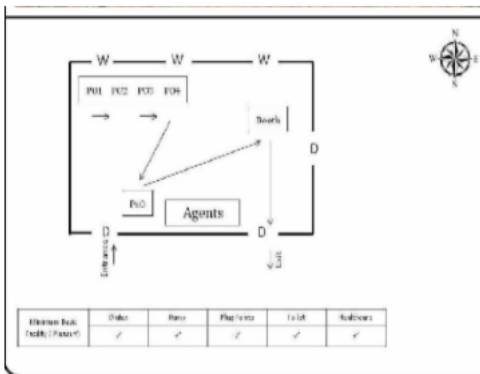

Google Map View

Polling Station Building Front View

Polling Station Front View

Cad View

Key MAP View

1 பெயர் : முத்துசாமி தந்தை பெயர்: பழனி கவுண்டர் வீட்டு எண் : 1 வயது : 66 பாலினம் : ஆண்	IOD1345883 Photo is available	2 பெயர் : சரஸ்வதி கணவர் பெயர்: முத்துசாமி வீட்டு எண் : 1 வயது : 63 பாலினம் : பெண்	IOD1345891 Photo is available	3 பெயர் : நடேசன் தந்தை பெயர்: பழனியப்பன் வீட்டு எண் : 1 வயது : 53 பாலினம் : ஆண்	IOD1345909 Photo is available
4 பெயர் : ரவி தந்தை பெயர்: பழனியப்பன் வீட்டு எண் : 1 வயது : 51 பாலினம் : ஆண்	IOD1345917 Photo is available	5 பெயர் : விஜயா கணவர் பெயர்: ரவி வீட்டு எண் : 1 வயது : 49 பாலினம் : பெண்	DBQ1493717 Photo is available	6 பெயர் : சரவணன் தந்தை பெயர்: முத்துசாமி வீட்டு எண் : 1 வயது : 47 பாலினம் : ஆண்	DBQ1512284 Photo is available
7 பெயர் : வசந்தி தந்தை பெயர்: நடேசன் வீட்டு எண் : 1 வயது : 46 பாலினம் : பெண்	DBQ1493485 Photo is available	8 பெயர் : வெண்ணிலா கணவர் பெயர்: சரவணன் வீட்டு எண் : 1-1 வயது : 34 பாலினம் : பெண்	IOD0588350 Photo is available	9 பெயர் : பிரகாஷ் தந்தை பெயர்: ஜெயமணி வீட்டு எண் : 1-5 வயது : 33 பாலினம் : ஆண்	IOD0431122 Photo is available
10 பெயர் : சத்தியன் தந்தை பெயர்: செல்வன் வீட்டு எண் : 1-7 வயது : 28 பாலினம் : ஆண்	IOD0831727 Photo is available	11 பெயர் : மௌலீஸ்வரன் தந்தை பெயர்: செல்வன் வீட்டு எண் : 1/7 வயது : 25 பாலினம் : ஆண்	IOD0937250 Photo is available	12 பெயர் : தங்கமணி கணவர் பெயர்: மகேஷ் வீட்டு எண் : 1-8A வயது : 41 பாலினம் : பெண்	IOD0516229 Photo is available
13 பெயர் : கீர்த்திகா கணவர் பெயர்: ரமேஷ் வீட்டு எண் : 1-8B வயது : 34 பாலினம் : பெண்	IOD0516039 Photo is available	14 பெயர் : தீபா கணவர் பெயர்: சுப்பிரமணி வீட்டு எண் : 1/16-1 வயது : 33 பாலினம் : பெண்	IOD1870187 Photo is available	15 பெயர் : அரவிந்த் தாயின் பெயர்: லோகமதி வீட்டு எண் : 1/24 வயது : 26 பாலினம் : ஆண்	IOD0937235 Photo is available
16 பெயர் : மனோஜ்குமார் தந்தை பெயர்: சுப்ரமணியன் வீட்டு எண் : 1-33 வயது : 25 பாலினம் : ஆண்	IOD0957613 Photo is available	17 பெயர் : உமாமகேஸ்வரி கணவர் பெயர்: சந்திரசேகர் வீட்டு எண் : 1-38 வயது : 38 பாலினம் : பெண்	IOD0516138 Photo is available	18 பெயர் : ருக்மணி கணவர் பெயர்: மாரிமுத்து வீட்டு எண் : 1-45 வயது : 70 பாலினம் : பெண்	IOD0722769 Photo is available
19 பெயர் : கேசவப்பிரியா தந்தை பெயர்: பெரியசாமி வீட்டு எண் : 1-47 வயது : 31 பாலினம் : பெண்	IOD0516278 Photo is available	20 பெயர் : தமிழரசு நடேசன் தந்தை பெயர்: நடேசன் வீட்டு எண் : 1/48 வயது : 21 பாலினம் : ஆண்	IOD1930395 Photo is available	21 பெயர் : முத்துசாமி தந்தை பெயர்: பழனியப்பன் வீட்டு எண் : 1-49 வயது : 75 பாலினம் : பெண்	IOD1763531 Photo is available
22 பெயர் : சுகன்யாதேவி தந்தை பெயர்: சுப்ரமணி வீட்டு எண் : 1-52 வயது : 29 பாலினம் : பெண்	IOD0722744 Photo is available	23 பெயர் : குமாரசாமி தந்தை பெயர்: குழந்தைவடிவேல் வீட்டு எண் : 1-56 வயது : 74 பாலினம் : ஆண்	IOD0066217 Photo is available	24 பெயர் : கலைசெல்வி கணவர் பெயர்: குமாரசாமி வீட்டு எண் : 1-56 வயது : 67 பாலினம் : பெண்	IOD0066225 Photo is available
25 பெயர் : சரண்யா கணவர் பெயர்: சக்திவேல் வீட்டு எண் : 1-56 வயது : 35 பாலினம் : பெண்	IOD0831719 Photo is available	26 பெயர் : ஜெயபிரியா தந்தை பெயர்: கோபால் வீட்டு எண் : 1/57 வயது : 44 பாலினம் : பெண்	WJB0537845 Photo is available	27 பெயர் : சமதி கணவர் பெயர்: முத்துவேல் வீட்டு எண் : 1-63-2 வயது : 35 பாலினம் : பெண்	IOD0354753 Photo is available
28 பெயர் : பழனியம்மாள் கணவர் பெயர்: கருப்புசாமி வீட்டு எண் : 1-66 வயது : 64 பாலினம் : பெண்	IOD0056150 Photo is available	29 பெயர் : அகிலா தந்தை பெயர்: கருப்புசாமி வீட்டு எண் : 1-66 வயது : 46 பாலினம் : பெண்	IOD0129429 Photo is available	30 பெயர் : ராதிகா தந்தை பெயர்: கருப்புசாமி வீட்டு எண் : 1-66 வயது : 40 பாலினம் : பெண்	IOD0129411 Photo is available