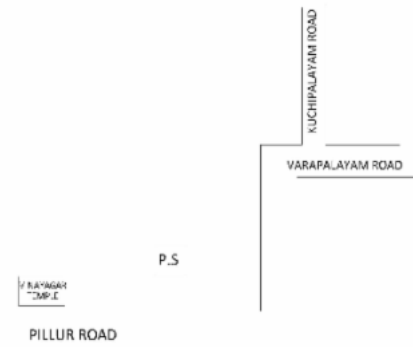

Google Map View

Polling Station Building Front View

Polling Station Front View

Cad View

Key MAP View

1 பெயர் : வீரம்மாள் கணவர் பெயர்: பொன்னுசாமி வீட்டு எண் : 1 வயது : 82 பாலினம் : பெண் Photo is available IOD0355537	2 பெயர் : ராமசாமி தந்தை பெயர்: பொன்னுசாமி வீட்டு எண் : 1 வயது : 54 பாலினம் : ஆண் Photo is available IOD0355420	3 பெயர் : பழனிசாமி தந்தை பெயர்: பூசாரி வீட்டு எண் : 1 வயது : 52 பாலினம் : ஆண் Photo is available IOD0355461
4 பெயர் : வீரம்மாள் கணவர் பெயர்: பூசாரி வீட்டு எண் : 1 வயது : 50 பாலினம் : பெண் Photo is available IOD0355479	5 பெயர் : ரவி தந்தை பெயர்: வெங்கட்ராமன் வீட்டு எண் : 1 வயது : 50 பாலினம் : ஆண் Photo is available IOD0355586	6 பெயர் : வீரம்மாள் கணவர் பெயர்: பழனிசாமி வீட்டு எண் : 1 வயது : 49 பாலினம் : பெண் Photo is available IOD0355446
7 பெயர் : அருக்காணி கணவர் பெயர்: சின்னுசாமி வீட்டு எண் : 1 வயது : 47 பாலினம் : பெண் Photo is available IOD0355438	8 பெயர் : மைதிலி கணவர் பெயர்: ராமசாமி வீட்டு எண் : 1 வயது : 47 பாலினம் : பெண் Photo is available IOD0355545	9 பெயர் : கவிதா கணவர் பெயர்: ரவி வீட்டு எண் : 1 வயது : 45 பாலினம் : பெண் Photo is available IOD0355594
10 பெயர் : பெரியசாமி தந்தை பெயர்: பூசாரி வீட்டு எண் : 1 வயது : 41 பாலினம் : ஆண் Photo is available IOD0355453	11 பெயர் : குப்புசாமி தந்தை பெயர்: சின்னுசாமி வீட்டு எண் : 1 வயது : 41 பாலினம் : ஆண் Photo is available IOD0355503	12 பெயர் : செல்வம்மாள் தந்தை பெயர்: பூசாரி வீட்டு எண் : 1 வயது : 39 பாலினம் : பெண் Photo is available IOD0355487
13 பெயர் : ரேவதி கணவர் பெயர்: ராமன் வீட்டு எண் : 1-4 வயது : 42 பாலினம் : பெண் Photo is available DBQ2703791	14 பெயர் : சத்யா கணவர் பெயர்: இளங்கோவன் வீட்டு எண் : 174 வயது : 29 பாலினம் : பெண் Photo is available IOD0723130	15 பெயர் : ரேவதி கோ கணவர் பெயர்: கோவிந்தன் வீட்டு எண் : 1-76 வயது : 20 பாலினம் : பெண் Photo is available IOD1940873
16 பெயர் : ரேவதி கணவர் பெயர்: கோவிந்தன் வீட்டு எண் : 1/76 வயது : 20 பாலினம் : பெண் Photo is available IOD1954379	17 பெயர் : கீதா தந்தை பெயர்: பழனிசாமி வீட்டு எண் : 1-131 வயது : 22 பாலினம் : பெண் Photo is available IOD1872001	18 பெயர் : சுகாசினி தந்தை பெயர்: கொண்டன் வீட்டு எண் : 1-167 வயது : 28 பாலினம் : பெண் Photo is available IOD0863241
19 பெயர் : செல்வி கணவர் பெயர்: சுப்பிரமணி வீட்டு எண் : 1-434 வயது : 52 பாலினம் : பெண் Photo is available IOD0863142	20 பெயர் : பழனி தந்தை பெயர்: சமயபுரத்தான் வீட்டு எண் : 2பீ1 வயது : 43 பாலினம் : ஆண் Photo is available IOD1850213	21 பெயர் : ரஞ்சிதா கணவர் பெயர்: பழனி வீட்டு எண் : 2பீ1 வயது : 33 பாலினம் : பெண் Photo is available IOD1851575
22 பெயர் : ராஜீ தந்தை பெயர்: கொண்டன் வீட்டு எண் : 3 வயது : 67 பாலினம் : ஆண் Photo is available IOD0355222	23 பெயர் : காளியம்மாள் கந்தசாமி கணவர் பெயர்: கந்தசாமி வீட்டு எண் : 3 வயது : 62 பாலினம் : பெண் Photo is available IOD1899079	24 பெயர் : சதீஸ்குமார் தந்தை பெயர்: கந்தசாமி வீட்டு எண் : 3 வயது : 39 பாலினம் : ஆண் Photo is available IOD0433862
25 பெயர் : பாண்டிசெல்வி கணவர் பெயர்: சதீஸ்குமார் வீட்டு எண் : 3 வயது : 38 பாலினம் : பெண் Photo is available IOD0433854	26 பெயர் : மூக்காயி கணவர் பெயர்: மொணிபி வீட்டு எண் : 3-4 வயது : 74 பாலினம் : பெண் Photo is available IOD0355164	27 பெயர் : நித்யா கணவர் பெயர்: சந்திரசேகரன் வீட்டு எண் : 3-4 வயது : 40 பாலினம் : பெண் Photo is available IOD0590414
28 பெயர் : சுகந்தி சிவக்குமார் கணவர் பெயர்: சிவக்குமார் வீட்டு எண் : 3/4 வயது : 35 பாலினம் : பெண் Photo is available IOD1798107	29 பெயர் : காமாட்சி கணவர் பெயர்: பழனி வீட்டு எண் : 3-14 வயது : 45 பாலினம் : பெண் Photo is available IOD0433417	30 பெயர் : பெரியசாமி தந்தை பெயர்: வீரன் வீட்டு எண் : 3-27-1 வயது : 46 பாலினம் : ஆண் Photo is available IOD0058719