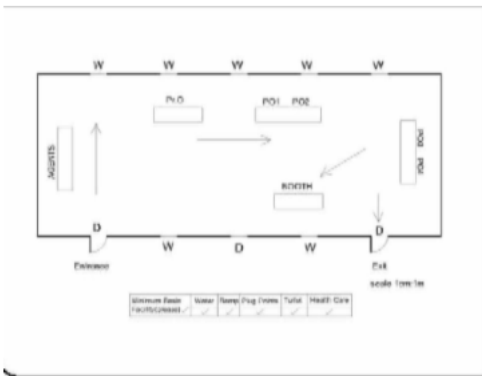

Google Map View

Polling Station Building Front View

Polling Station Front View

Cad View

Key MAP View

1 பெயர் : வீரம்மாள் கணவர் பெயர்: பொன்னுசாமி வீட்டு எண் : 1 வயது : 82 பாலினம் : பெண் Photo is available IOD0355537	2 பெயர் : ராமசாமி தந்தை பெயர்: பொன்னுசாமி வீட்டு எண் : 1 வயது : 54 பாலினம் : ஆண் Photo is available IOD0355420	3 பெயர் : பழனிசாமி தந்தை பெயர்: பூசாரி வீட்டு எண் : 1 வயது : 52 பாலினம் : ஆண் Photo is available IOD0355461
4 பெயர் : வீரம்மாள் கணவர் பெயர்: பூசாரி வீட்டு எண் : 1 வயது : 50 பாலினம் : பெண் Photo is available IOD0355479	5 பெயர் : ரவி தந்தை பெயர்: வெங்கட்ராமன் வீட்டு எண் : 1 வயது : 50 பாலினம் : ஆண் Photo is available IOD0355586	6 பெயர் : வீரம்மாள் கணவர் பெயர்: பழனிசாமி வீட்டு எண் : 1 வயது : 49 பாலினம் : பெண் Photo is available IOD0355446
7 பெயர் : அருக்காணி கணவர் பெயர்: சின்னுசாமி வீட்டு எண் : 1 வயது : 47 பாலினம் : பெண் Photo is available IOD0355438	8 பெயர் : மைதிலி கணவர் பெயர்: ராமசாமி வீட்டு எண் : 1 வயது : 47 பாலினம் : பெண் Photo is available IOD0355545	9 பெயர் : கவிதா கணவர் பெயர்: ரவி வீட்டு எண் : 1 வயது : 45 பாலினம் : பெண் Photo is available IOD0355594
10 பெயர் : பெரியசாமி தந்தை பெயர்: பூசாரி வீட்டு எண் : 1 வயது : 41 பாலினம் : ஆண் Photo is available IOD0355453	11 பெயர் : குப்புசாமி தந்தை பெயர்: சின்னுசாமி வீட்டு எண் : 1 வயது : 41 பாலினம் : ஆண் Photo is available IOD0355503	12 பெயர் : செல்வம்மாள் தந்தை பெயர்: பூசாரி வீட்டு எண் : 1 வயது : 39 பாலினம் : பெண் Photo is available IOD0355487
13 பெயர் : ரேவதி கணவர் பெயர்: ராமன் வீட்டு எண் : 1-4 வயது : 42 பாலினம் : பெண் Photo is available DBQ2703791	14 பெயர் : சத்யா கணவர் பெயர்: இளங்கோவன் வீட்டு எண் : 174 வயது : 29 பாலினம் : பெண் Photo is available IOD0723130	15 பெயர் : ரேவதி கோ கணவர் பெயர்: கோவிந்தன் வீட்டு எண் : 1-76 வயது : 20 பாலினம் : பெண் Photo is available IOD1940873
16 பெயர் : ரேவதி கணவர் பெயர்: கோவிந்தன் வீட்டு எண் : 1/76 வயது : 20 பாலினம் : பெண் Photo is available IOD1954379	17 பெயர் : கீதா தந்தை பெயர்: பழனிசாமி வீட்டு எண் : 1-131 வயது : 22 பாலினம் : பெண் Photo is available IOD1872001	18 பெயர் : சுகாசினி தந்தை பெயர்: கொண்டன் வீட்டு எண் : 1-167 வயது : 28 பாலினம் : பெண் Photo is available IOD0863241
19 பெயர் : செல்வி கணவர் பெயர்: சுப்பிரமணி வீட்டு எண் : 1-434 வயது : 52 பாலினம் : பெண் Photo is available IOD0863142	20 பெயர் : பழனி தந்தை பெயர்: சமயபுரத்தான் வீட்டு எண் : 2பீ1 வயது : 43 பாலினம் : ஆண் Photo is available IOD1850213	21 பெயர் : ரஞ்சிதா கணவர் பெயர்: பழனி வீட்டு எண் : 2பீ1 வயது : 33 பாலினம் : பெண் Photo is available IOD1851575
22 பெயர் : ராஜீ தந்தை பெயர்: கொண்டன் வீட்டு எண் : 3 வயது : 67 பாலினம் : ஆண் Photo is available IOD0355222	23 பெயர் : காளியம்மாள் கந்தசாமி கணவர் பெயர்: கந்தசாமி வீட்டு எண் : 3 வயது : 62 பாலினம் : பெண் Photo is available IOD1899079	24 பெயர் : சதீஸ்குமார் தந்தை பெயர்: கந்தசாமி வீட்டு எண் : 3 வயது : 39 பாலினம் : ஆண் Photo is available IOD0433862
25 பெயர் : பாண்டிசெல்வி கணவர் பெயர்: சதீஸ்குமார் வீட்டு எண் : 3 வயது : 38 பாலினம் : பெண் Photo is available IOD0433854	26 பெயர் : மூக்காயி கணவர் பெயர்: மொணிபி வீட்டு எண் : 3-4 வயது : 74 பாலினம் : பெண் Photo is available IOD0355164	27 பெயர் : நித்யா கணவர் பெயர்: சந்திரசேகரன் வீட்டு எண் : 3-4 வயது : 40 பாலினம் : பெண் Photo is available IOD0590414
28 பெயர் : சுகந்தி சிவக்குமார் கணவர் பெயர்: சிவக்குமார் வீட்டு எண் : 3/4 வயது : 35 பாலினம் : பெண் Photo is available IOD1798107	29 பெயர் : காமாட்சி கணவர் பெயர்: பழனி வீட்டு எண் : 3-14 வயது : 45 பாலினம் : பெண் Photo is available IOD0433417	30 பெயர் : பெரியசாமி தந்தை பெயர்: வீரன் வீட்டு எண் : 3-27-1 வயது : 46 பாலினம் : ஆண் Photo is available IOD0058719