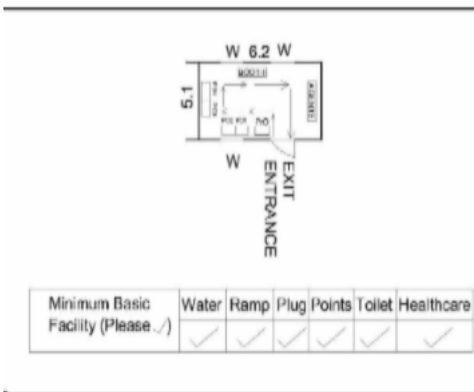

Google Map View

Polling Station Building Front View

Polling Station Front View

Cad View

Key MAP View

சட்டமன்றத் தொகுதியின் எண் மற்றும் பெயர் : 95-பரமத்தி-வேலூர் பிரிவு எண் மற்றும் பெயர் 1-குரும்பலமகாதேவி (வ.கி) மற்றும் (ஊ), சின்னவடுகபாளையம் வார்டு-1