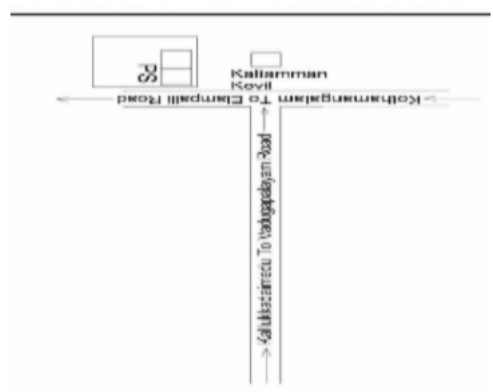

Google Map View

Polling Station Building Front View

Polling Station Front View

Cad View

Key MAP View

சட்டமன்றத் தொகுதியின் எண் மற்றும் பெயர் : 95-பரமத்தி-வேலூர் பிரிவு எண் மற்றும் பெயர் 1-குரும்பலமகாதேவி (வ.கி) மற்றும் (ஊ), சின்னவடுகபாளையம் வார்டு-1