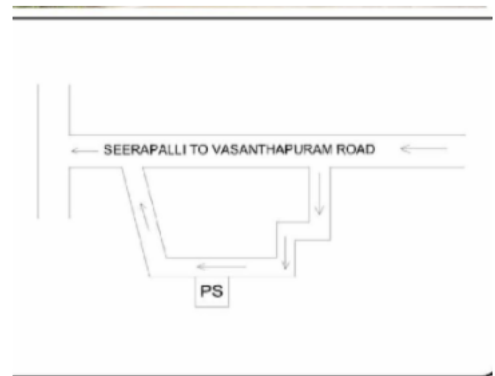

Cad View

Key MAP View