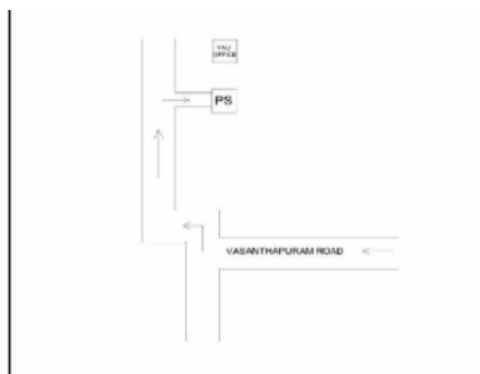

Key MAP View