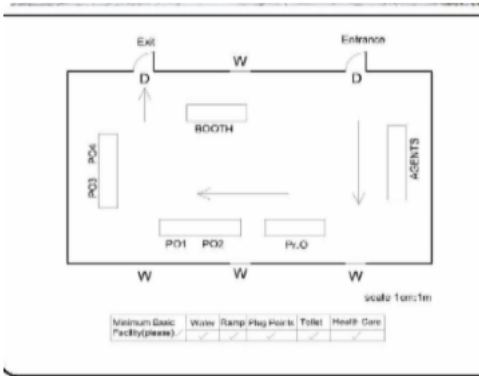

Google Map View

Polling Station Building Front View

Polling Station Front View

Cad View

Key MAP View

1 பெயர் : செல்லம்மாள் கணவர் பெயர் : சாமிவேல் வீட்டு எண் : 1-1 வயது : 67 பாலினம் : பெண் Photo is available	IOD1386309	2 பெயர் : கலாராணி கணவர் பெயர் : ஆறுமுகம் வீட்டு எண் : 1-4 வயது : 45 பாலினம் : பெண் Photo is available	DBQ2808186	3 பெயர் : மணிமேகலை தந்தை பெயர் : செல்வம் வீட்டு எண் : 1-4 வயது : 38 பாலினம் : பெண் Photo is available	IOD0062802
4 பெயர் : ரம்யா தாயின் பெயர் : கலாராணி வீட்டு எண் : 1/4 வயது : 25 பாலினம் : பெண் Photo is available	IOD0908111	5 பெயர் : நிவேசன் ஆ தந்தை பெயர் : கலாராணி வீட்டு எண் : 1-4 வயது : 23 பாலினம் : ஆண் Photo is available	IOD1796044	6 பெயர் : நேசன் ஆ தாயின் பெயர் : கலாராணி வீட்டு எண் : 1-4 வயது : 23 பாலினம் : ஆண் Photo is available	IOD1799006
7 பெயர் : இலட்சுமி கணவர் பெயர் : இரங்கசாமி வீட்டு எண் : 1-6 வயது : 72 பாலினம் : பெண் Photo is available	IOD1386325	8 பெயர் : வடிவேலன் தந்தை பெயர் : ரங்கசாமி வீட்டு எண் : 1-6 வயது : 49 பாலினம் : ஆண் Photo is available	IOD1386333	9 பெயர் : கருணாநிதி தந்தை பெயர் : ரங்கசாமி வீட்டு எண் : 1-6 வயது : 45 பாலினம் : ஆண் Photo is available	DBQ1500644
10 பெயர் : பிரபா கணவர் பெயர் : கருணாநிதி வீட்டு எண் : 1-6 வயது : 41 பாலினம் : பெண் Photo is available	IOD0236299	11 பெயர் : ரேவதி கணவர் பெயர் : வடிவேலன் வீட்டு எண் : 1-6 வயது : 40 பாலினம் : பெண் Photo is available	IOD0062810	12 பெயர் : காளியண்ணன் தந்தை பெயர் : மொட்டையகவுண்டர் வீட்டு எண் : 1-7 வயது : 89 பாலினம் : ஆண் Photo is available	IOD1386341
13 பெயர் : ஹரிபிரசாந்த் தாயின் பெயர் : சந்தோசம் வீட்டு எண் : 1-7 வயது : 26 பாலினம் : ஆண் Photo is available	IOD0905042	14 பெயர் : கதிரவன் தந்தை பெயர் : வடிவேல் வீட்டு எண் : 1-11 வயது : 52 பாலினம் : ஆண் Photo is available	IOD1386358	15 பெயர் : சித்ரா கணவர் பெயர் : கதிரவன் வீட்டு எண் : 1-11 வயது : 46 பாலினம் : பெண் Photo is available	DBQ1518125
16 பெயர் : கௌசிகா தந்தை பெயர் : கதிரவன் வீட்டு எண் : 1/11 வயது : 23 பாலினம் : பெண் Photo is available	IOD1841170	17 பெயர் : சுப்புலட்சுமி கணவர் பெயர் : மோகன் வீட்டு எண் : 1-12 வயது : 61 பாலினம் : பெண் Photo is available	IOD1386366	18 பெயர் : கவிதா கணவர் பெயர் : கார்த்திகேயன் வீட்டு எண் : 1-13 வயது : 47 பாலினம் : பெண் Photo is available	DBQ1500313
19 பெயர் : சிவகுமார் தந்தை பெயர் : கார்த்திகேயன் வீட்டு எண் : 1-13 வயது : 27 பாலினம் : ஆண் Photo is available	IOD0833673	20 பெயர் : பொன்னுசாமி தந்தை பெயர் : பழனியப்பன் வீட்டு எண் : 1-14 வயது : 54 பாலினம் : ஆண் Photo is available	IOD1386374	21 பெயர் : ரேவதி கணவர் பெயர் : பொன்னுசாமி வீட்டு எண் : 1-14 வயது : 48 பாலினம் : பெண் Photo is available	DBQ1500651
22 பெயர் : சுரேஷ்குமார் தந்தை பெயர் : பழனிசாமி வீட்டு எண் : 1-14 வயது : 45 பாலினம் : ஆண் Photo is available	IOD0131748	23 பெயர் : நீலாவதி கணவர் பெயர் : சுரேஷ்குமார் வீட்டு எண் : 1-14 வயது : 36 பாலினம் : பெண் Photo is available	IOD0799528	24 பெயர் : சரசு கணவர் பெயர் : ரத்தினவேலு வீட்டு எண் : 1-15 வயது : 85 பாலினம் : பெண் Photo is available	DBQ2203339
25 பெயர் : இராசம்மாள் கணவர் பெயர் : செல்வன் வீட்டு எண் : 1-15 வயது : 62 பாலினம் : பெண் Photo is available	DBQ2204006	26 பெயர் : அருக்காணி கணவர் பெயர் : பொன்னுசாமி வீட்டு எண் : 1-20 வயது : 59 பாலினம் : பெண் Photo is available	DBQ1500594	27 பெயர் : சரோஜா தந்தை பெயர் : பொன்னுசாமி வீட்டு எண் : 1-20 வயது : 26 பாலினம் : பெண் Photo is available	IOD0896910
28 பெயர் : கிருஷ்ணக்குமர் பொ தந்தை பெயர் : பொன்னுசாமி வீட்டு எண் : 1-20 வயது : 23 பாலினம் : ஆண் Photo is available	IOD1796440	29 பெயர் : மாரப்பகவுண்டர் தந்தை பெயர் : செல்லப்பகவுண்டர் வீட்டு எண் : 1-21 வயது : 71 பாலினம் : ஆண் Photo is available	IOD1386390	30 பெயர் : கொழந்தாயி கணவர் பெயர் : மாரப்பகவுண்டர் வீட்டு எண் : 1-21 வயது : 65 பாலினம் : பெண் Photo is available	IOD1386408