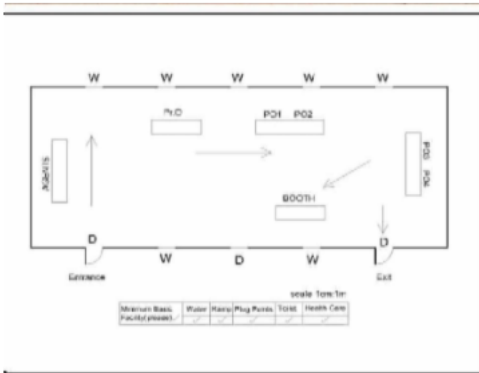

Google Map View

Polling Station Building Front View

Polling Station Front View

Cad View

Key MAP View

சட்டமன்றத் தொகுதியின் எண் மற்றும் பெயர் : 95-பரமத்தி-வேலூர் பிரிவு எண் மற்றும் பெயர் 1-பரமத்தி (பே), வடக்கு தெரு மாதேசம் பாளையம் வார்டு-1