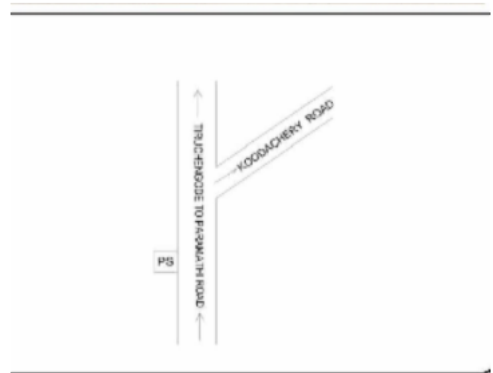

Google Map View

Polling Station Building Front View

Polling Station Front View

Cad View

Key MAP View

சட்டமன்றத் தொகுதியின் எண் மற்றும் பெயர் : 95-பரமத்தி-வேலூர் பிரிவு எண் மற்றும் பெயர் 1-பரமத்தி (பே), வடக்கு தெரு மாதேசம் பாளையம் வார்டு-1