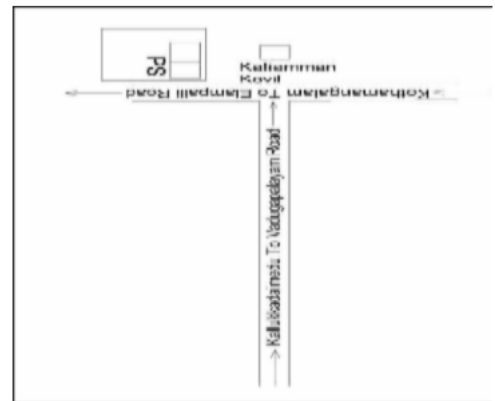

Google Map View

Polling Station Building Front View

Polling Station Front View

Cad View

Key MAP View

Minimum Basic Facility (Please ✓)	Water	Ramp	Plug Points	Toilet	Healthcare
	✓	✓	✓	✓	✓

1 பெயர் : தேவேந்திரன் தந்தை பெயர்: கனகராஜ் வீட்டு எண் : 1-158 வயது : 30 பாலினம் : ஆண்	IOD0657692 Photo is available	2 பெயர் : கௌசிகா தந்தை பெயர்: அங்கமுத்து வீட்டு எண் : 1-163 வயது : 23 பாலினம் : பெண்	IOD1815158 Photo is available	3 பெயர் : மோகன் தந்தை பெயர்: ராமநாபிதன் வீட்டு எண் : 2-35 வயது : 51 பாலினம் : ஆண்	IOD1017912 Photo is available
4 பெயர் : சரஸ்வதி கணவர் பெயர்: நடராசன் வீட்டு எண் : 2-36 வயது : 62 பாலினம் : பெண்	IOD1017920 Photo is available	5 பெயர் : முத்துலட்சுமி கணவர் பெயர்: வேலப்பன் வீட்டு எண் : 2-125 வயது : 65 பாலினம் : பெண்	IOD1017946 Photo is available	6 பெயர் : முத்துசாமி தந்தை பெயர்: பழனியப்பகவுண்டர் வீட்டு எண் : 2-126 வயது : 76 பாலினம் : ஆண்	DBQ1198720 Photo is available
7 பெயர் : செல்லம்மாள் கணவர் பெயர்: முத்துசாமி வீட்டு எண் : 2-126 வயது : 70 பாலினம் : பெண்	IOD1017953 Photo is available	8 பெயர் : சுப்பாயாள் கணவர் பெயர்: முத்துசாமி வீட்டு எண் : 2-126 வயது : 63 பாலினம் : பெண்	DBQ2648293 Photo is available	9 பெயர் : மீனாட்சி கணவர் பெயர்: செல்லகுமாரசாமி வீட்டு எண் : 2-127 வயது : 66 பாலினம் : பெண்	IOD1017961 Photo is available
10 பெயர் : கார்த்திக் தந்தை பெயர்: செல்லகுமாரசாமி வீட்டு எண் : 2-127 வயது : 46 பாலினம் : ஆண்	DBQ1198308 Photo is available	11 பெயர் : சதாசிவம் தந்தை பெயர்: செல்லக்குமாரசாமிகவுண்டர் வீட்டு எண் : 2-128 வயது : 84 பாலினம் : ஆண்	IOD1017979 Photo is available	12 பெயர் : புஷ்பம் கணவர் பெயர்: சதாசிவம் வீட்டு எண் : 2-128 வயது : 68 பாலினம் : பெண்	IOD1017987 Photo is available
13 பெயர் : சொக்கலிங்கம் தந்தை பெயர்: சண்முகம் வீட்டு எண் : 2-129 வயது : 50 பாலினம் : ஆண்	IOD1018001 Photo is available	14 பெயர் : மூர்த்தி தந்தை பெயர்: பழனியப்பக்கவுண்டர் வீட்டு எண் : 2-132 வயது : 68 பாலினம் : ஆண்	IOD1018043 Photo is available	15 பெயர் : தங்கமணி கணவர் பெயர்: மூர்த்தி வீட்டு எண் : 2-132 வயது : 63 பாலினம் : பெண்	IOD1018050 Photo is available
16 பெயர் : கணபதி தந்தை பெயர்: கருப்பண்ணகவுண்டர் வீட்டு எண் : 2-132 வயது : 61 பாலினம் : ஆண்	IOD1018068 Photo is available	17 பெயர் : சரஸ்வதி கணவர் பெயர்: கணபதி வீட்டு எண் : 2-133 வயது : 52 பாலினம் : பெண்	DBQ1197540 Photo is available	18 பெயர் : ராமசாமி தந்தை பெயர்: கருமணகவுண்டர் வீட்டு எண் : 2-134 வயது : 58 பாலினம் : ஆண்	IOD1018084 Photo is available
# 19 பெயர் : லோகாதேவி கணவர் பெயர்: ராமசாமி வீட்டு எண் : 2-134 வயது : 59 பாலினம் : பெண்	IOD1018092 Photo is available	20 பெயர் : சவிதா கணவர் பெயர்: மகேஸ்வரன் வீட்டு எண் : 2-134 வயது : 33 பாலினம் : பெண்	IOD1766898 Photo is available	21 பெயர் : மகேஸ்வரன் ரா தந்தை பெயர்: ராமசாமி வீட்டு எண் : 2-134A வயது : 39 பாலினம் : ஆண்	DBQ2648335 Photo is available
22 பெயர் : சின்னம்மாள் கணவர் பெயர்: சுப்பண்ணகவுண்டர் வீட்டு எண் : 2-135 வயது : 72 பாலினம் : பெண்	IOD1018100 Photo is available	23 பெயர் : ராமாயி கணவர் பெயர்: கருமணக்கவுண்டர் வீட்டு எண் : 2-136 வயது : 68 பாலினம் : பெண்	IOD1018118 Photo is available	24 பெயர் : சின்னுசாமி தந்தை பெயர்: குப்பணகவுண்டர் வீட்டு எண் : 2-137 வயது : 71 பாலினம் : ஆண்	IOD1018134 Photo is available
25 பெயர் : பொந்தங்கராஜ் தந்தை பெயர்: சின்னுசாமி வீட்டு எண் : 2-137 வயது : 48 பாலினம் : ஆண்	IOD1018159 Photo is available	26 பெயர் : பிரபு தந்தை பெயர்: செல்லகுமாரசாமி வீட்டு எண் : 2/140 வயது : 36 பாலினம் : ஆண்	IOD0009258 Photo is available	27 பெயர் : சரஸ்வதி கணவர் பெயர்: ராமசாமி வீட்டு எண் : 2-142 வயது : 62 பாலினம் : பெண்	IOD1140847 Photo is available
28 பெயர் : வெற்றிவேல் தந்தை பெயர்: பழனியப்பக்கவுண்டர் வீட்டு எண் : 2-144 வயது : 74 பாலினம் : ஆண்	IOD1018167 Photo is available	29 பெயர் : கிருஷ்ணவேணி கணவர் பெயர்: வெற்றிவேல் வீட்டு எண் : 2-144 வயது : 65 பாலினம் : பெண்	IOD1018175 Photo is available	30 பெயர் : வெங்கடாசலம் தந்தை பெயர்: கருமணகவுண்டர் வீட்டு எண் : 2/169பி வயது : 48 பாலினம் : ஆண்	IOD1018126 Photo is available