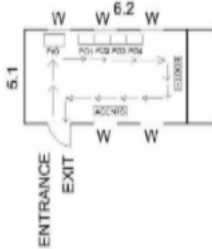

Google Map View

Polling Station Building Front View

Polling Station Front View

Cad View

Key MAP View

Minimum Basic Facility (Please ✓)	Water	Ramp	Plug Points	Toilet	Healthcare
	✓	✓	✓	✓	✓

1 பெயர் : தேவேந்திரன் தந்தை பெயர்: கனகராஜ் வீட்டு எண் : 1-158 வயது : 30 பாலினம் : ஆண்	IOD0657692 Photo is available	2 பெயர் : கௌசிகா தந்தை பெயர்: அங்கமுத்து வீட்டு எண் : 1-163 வயது : 23 பாலினம் : பெண்	IOD1815158 Photo is available	3 பெயர் : மோகன் தந்தை பெயர்: ராமநாபிதன் வீட்டு எண் : 2-35 வயது : 51 பாலினம் : ஆண்	IOD1017912 Photo is available
4 பெயர் : சரஸ்வதி கணவர் பெயர்: நடராசன் வீட்டு எண் : 2-36 வயது : 62 பாலினம் : பெண்	IOD1017920 Photo is available	5 பெயர் : முத்துலட்சுமி கணவர் பெயர்: வேலப்பன் வீட்டு எண் : 2-125 வயது : 65 பாலினம் : பெண்	IOD1017946 Photo is available	6 பெயர் : முத்துசாமி தந்தை பெயர்: பழனியப்பகவுண்டர் வீட்டு எண் : 2-126 வயது : 76 பாலினம் : ஆண்	DBQ1198720 Photo is available
7 பெயர் : செல்லம்மாள் கணவர் பெயர்: முத்துசாமி வீட்டு எண் : 2-126 வயது : 70 பாலினம் : பெண்	IOD1017953 Photo is available	8 பெயர் : சுப்பாயாள் கணவர் பெயர்: முத்துசாமி வீட்டு எண் : 2-126 வயது : 63 பாலினம் : பெண்	DBQ2648293 Photo is available	9 பெயர் : மீனாட்சி கணவர் பெயர்: செல்லகுமாரசாமி வீட்டு எண் : 2-127 வயது : 66 பாலினம் : பெண்	IOD1017961 Photo is available
10 பெயர் : கார்த்திக் தந்தை பெயர்: செல்லகுமாரசாமி வீட்டு எண் : 2-127 வயது : 46 பாலினம் : ஆண்	DBQ1198308 Photo is available	11 பெயர் : சதாசிவம் தந்தை பெயர்: செல்லக்குமாரசாமிகவுண்டர் வீட்டு எண் : 2-128 வயது : 84 பாலினம் : ஆண்	IOD1017979 Photo is available	12 பெயர் : புஷ்பம் கணவர் பெயர்: சதாசிவம் வீட்டு எண் : 2-128 வயது : 68 பாலினம் : பெண்	IOD1017987 Photo is available
13 பெயர் : சொக்கலிங்கம் தந்தை பெயர்: சண்முகம் வீட்டு எண் : 2-129 வயது : 50 பாலினம் : ஆண்	IOD1018001 Photo is available	14 பெயர் : மூர்த்தி தந்தை பெயர்: பழனியப்பக்கவுண்டர் வீட்டு எண் : 2-132 வயது : 68 பாலினம் : ஆண்	IOD1018043 Photo is available	15 பெயர் : தங்கமணி கணவர் பெயர்: மூர்த்தி வீட்டு எண் : 2-132 வயது : 63 பாலினம் : பெண்	IOD1018050 Photo is available
16 பெயர் : கணபதி தந்தை பெயர்: கருப்பண்ணகவுண்டர் வீட்டு எண் : 2-132 வயது : 61 பாலினம் : ஆண்	IOD1018068 Photo is available	17 பெயர் : சரஸ்வதி கணவர் பெயர்: கணபதி வீட்டு எண் : 2-133 வயது : 52 பாலினம் : பெண்	DBQ1197540 Photo is available	18 பெயர் : ராமசாமி தந்தை பெயர்: கருமணகவுண்டர் வீட்டு எண் : 2-134 வயது : 58 பாலினம் : ஆண்	IOD1018084 Photo is available
# 19 பெயர் : லோகாதேவி கணவர் பெயர்: ராமசாமி வீட்டு எண் : 2-134 வயது : 59 பாலினம் : பெண்	IOD1018092 Photo is available	20 பெயர் : சவிதா கணவர் பெயர்: மகேஸ்வரன் வீட்டு எண் : 2-134 வயது : 33 பாலினம் : பெண்	IOD1766898 Photo is available	21 பெயர் : மகேஸ்வரன் ரா தந்தை பெயர்: ராமசாமி வீட்டு எண் : 2-134A வயது : 39 பாலினம் : ஆண்	DBQ2648335 Photo is available
22 பெயர் : சின்னம்மாள் கணவர் பெயர்: சுப்பண்ணகவுண்டர் வீட்டு எண் : 2-135 வயது : 72 பாலினம் : பெண்	IOD1018100 Photo is available	23 பெயர் : ராமாயி கணவர் பெயர்: கருமணக்கவுண்டர் வீட்டு எண் : 2-136 வயது : 68 பாலினம் : பெண்	IOD1018118 Photo is available	24 பெயர் : சின்னுசாமி தந்தை பெயர்: குப்பணகவுண்டர் வீட்டு எண் : 2-137 வயது : 71 பாலினம் : ஆண்	IOD1018134 Photo is available
25 பெயர் : பொந்தங்கராஜ் தந்தை பெயர்: சின்னுசாமி வீட்டு எண் : 2-137 வயது : 48 பாலினம் : ஆண்	IOD1018159 Photo is available	26 பெயர் : பிரபு தந்தை பெயர்: செல்லகுமாரசாமி வீட்டு எண் : 2/140 வயது : 36 பாலினம் : ஆண்	IOD0009258 Photo is available	27 பெயர் : சரஸ்வதி கணவர் பெயர்: ராமசாமி வீட்டு எண் : 2-142 வயது : 62 பாலினம் : பெண்	IOD1140847 Photo is available
28 பெயர் : வெற்றிவேல் தந்தை பெயர்: பழனியப்பக்கவுண்டர் வீட்டு எண் : 2-144 வயது : 74 பாலினம் : ஆண்	IOD1018167 Photo is available	29 பெயர் : கிருஷ்ணவேணி கணவர் பெயர்: வெற்றிவேல் வீட்டு எண் : 2-144 வயது : 65 பாலினம் : பெண்	IOD1018175 Photo is available	30 பெயர் : வெங்கடாசலம் தந்தை பெயர்: கருமணகவுண்டர் வீட்டு எண் : 2/169பி வயது : 48 பாலினம் : ஆண்	IOD1018126 Photo is available