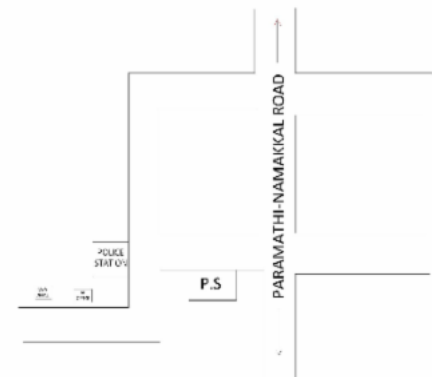

3. வாக்குச் சாவடியின் விவரங்கள்

வாக்குச் சாவடியின் எண் மற்றும் பெயர் : 152 - அரசு ஆண்கள் மேல்நிலைப் பள்ளி பரமத்தி - 637207	வாக்குச் சாவடியின் வகைப்பாடு (ஆண்/பெண்/பொது)	
வாக்குச் சாவடியின் முகவரி : அரசு ஆண்கள் மேல்நிலைப் பள்ளி பரமத்தி - 637207, கிழக்கு பார்த்த தாரசு கட்டிடம் வடக்கு பகுதி	துணை வாக்குச் சாவடிகளின் எண்ணிக்கை :	0

Google Map View

Polling Station Building Front View

Polling Station Front View

Cad View

Key MAP View

சட்டமன்றத் தொகுதியின் எண் மற்றும் பெயர் : 95-பரமத்தி-வேலூர் பிரிவு எண் மற்றும் பெயர் 1-பரமத்தி (பே), முதலியார் தெரு ஆசிரியர் காலனி வார்டு-10