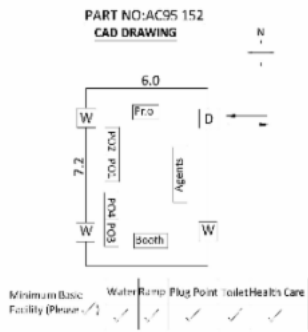

Google Map View

Polling Station Building Front View

Polling Station Front View

Cad View

Key MAP View

சட்டமன்றத் தொகுதியின் எண் மற்றும் பெயர் : 95-பரமத்தி-வேலூர் பிரிவு எண் மற்றும் பெயர் 1-பரமத்தி (பே), முதலியார் தெரு ஆசிரியர் காலனி வார்டு-10