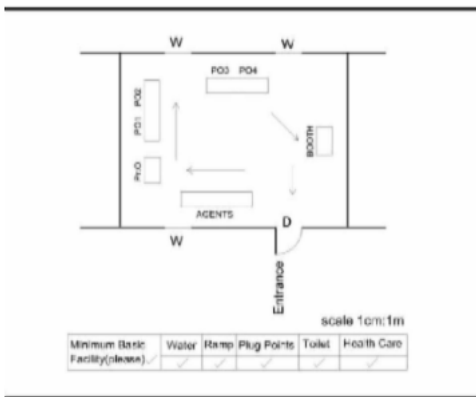

Cad View

Key MAP View