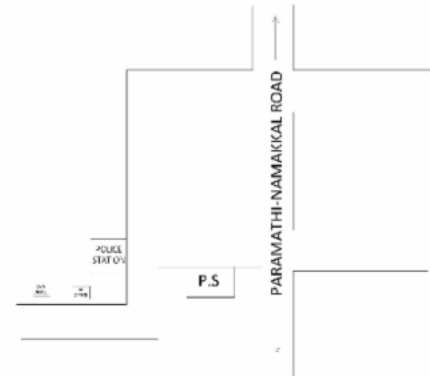

Google Map View

Polling Station Building Front View

Polling Station Front View

Cad View

Key MAP View

1 பெயர் : பாப்பாள் கணவர் பெயர்: கந்தசாமி வீட்டு எண் : 1 வயது : 74 பாலினம் : பெண் Photo is available	IOD0638700	# 2 பெயர் : சித்ரா ரவி கணவர் பெயர்: ரவி வீட்டு எண் : 22 வயது : 41 பாலினம் : பெண் Photo is available	DBQ2776037	3 பெயர் : பெரியசாமி தந்தை பெயர்: முத்துசாமி வீட்டு எண் : 1 வயது : 45 பாலினம் : ஆண் Photo is available	DBQ2184349
4 பெயர் : மகேஸ்வரி கணவர் பெயர்: பெத்தன் வீட்டு எண் : 1 வயது : 44 பாலினம் : பெண் Photo is available	IOD0594820	5 பெயர் : கார்த்திக் தந்தை பெயர்: முருகேஷ் வீட்டு எண் : 1 வயது : 38 பாலினம் : ஆண் Photo is available	IOD0681460	6 பெயர் : சங்கர் தந்தை பெயர்: சீரங்கன் வீட்டு எண் : 1 வயது : 38 பாலினம் : ஆண் Photo is available	IOD0594846
7 பெயர் : மணிகண்டன் தந்தை பெயர்: குப்புசாமி வீட்டு எண் : 1 வயது : 36 பாலினம் : ஆண் Photo is available	IOD0681478	8 பெயர் : கவிதா கணவர் பெயர்: கார்த்திக் வீட்டு எண் : 1 வயது : 36 பாலினம் : பெண் Photo is available	IOD0681445	9 பெயர் : ரேவதி கணவர் பெயர்: சங்கர் வீட்டு எண் : 1 வயது : 36 பாலினம் : பெண் Photo is available	IOD0594853
10 பெயர் : கோகிலா கணவர் பெயர்: தங்கவேல் வீட்டு எண் : 1 வயது : 36 பாலினம் : பெண் Photo is available	IOD0594861	11 பெயர் : மணிமேகலை கணவர் பெயர்: மணிகண்டன் வீட்டு எண் : 1 வயது : 34 பாலினம் : பெண் Photo is available	IOD0681452	12 பெயர் : ஆறுமுகம் சீ தந்தை பெயர்: சீரங்கன் வீட்டு எண் : 1 வயது : 30 பாலினம் : ஆண் Photo is available	IOD1859651
13 பெயர் : ஹேமலதா கு தந்தை பெயர்: குமார் வீட்டு எண் : 1 வயது : 24 பாலினம் : பெண் Photo is available	IOD1791219	14 பெயர் : குமரவேல் தந்தை பெயர்: சுப்ரமணி வீட்டு எண் : 1-1 வயது : 42 பாலினம் : ஆண் Photo is available	IOD0594879	15 பெயர் : பிரபாகரன் தந்தை பெயர்: காஞ்சிவனம் வீட்டு எண் : 1-1 வயது : 36 பாலினம் : ஆண் Photo is available	IOD0880039
16 பெயர் : மாரிமுத்து தந்தை பெயர்: காஞ்சிவனம் வீட்டு எண் : 1/1 வயது : 25 பாலினம் : ஆண் Photo is available	IOD1795939	17 பெயர் : சுபாஷினி தந்தை பெயர்: ராஜா வீட்டு எண் : 1/3 வயது : 19 பாலினம் : பெண் Photo is available	IOD2035590	18 பெயர் : தேன்மொழி கணவர் பெயர்: சக்திவேல் வீட்டு எண் : 1-22A வயது : 37 பாலினம் : பெண் Photo is available	IOD0681486
19 பெயர் : ராஜாமணி கணவர் பெயர்: முருகேசன் வீட்டு எண் : 1-74 வயது : 60 பாலினம் : பெண் Photo is available	IOD0681494	20 பெயர் : ரங்கசாமி தந்தை பெயர்: கிருஷ்ணன் வீட்டு எண் : 2 வயது : 75 பாலினம் : ஆண் Photo is available	DBQ2185213	21 பெயர் : சிவா தந்தை பெயர்: கணேசன் வீட்டு எண் : 2 வயது : 31 பாலினம் : ஆண் Photo is available	IOD0521625
22 பெயர் : மோசேஷ் தாயின் பெயர்: சுசிலா வீட்டு எண் : 2 வயது : 21 பாலினம் : ஆண் Photo is available	IOD2019701	23 பெயர் : மணி தந்தை பெயர்: அருணாசலகவுண்டர் வீட்டு எண் : 2-1 வயது : 61 பாலினம் : ஆண் Photo is available	IOD1348168	24 பெயர் : மணிமேகலை கணவர் பெயர்: மணி வீட்டு எண் : 2-1 வயது : 59 பாலினம் : பெண் Photo is available	IOD1348176
25 பெயர் : மணி இதரர் பெயர்: சண்முகம் வீட்டு எண் : 2-1 வயது : 59 பாலினம் : ஆண் Photo is available	IOD1348184	26 பெயர் : சரசு கணவர் பெயர்: மணி வீட்டு எண் : 2-1 வயது : 56 பாலினம் : பெண் Photo is available	IOD1348192	27 பெயர் : கோபால் தந்தை பெயர்: மணி வீட்டு எண் : 2-1 வயது : 30 பாலினம் : ஆண் Photo is available	IOD0595041
28 பெயர் : ஜீவா தந்தை பெயர்: மணி வீட்டு எண் : 2-1 வயது : 25 பாலினம் : ஆண் Photo is available	IOD0894881	29 பெயர் : பழனியம்மாள் கணவர் பெயர்: சீரங்ககவுண்டர் வீட்டு எண் : 2-2 வயது : 74 பாலினம் : பெண் Photo is available	IOD1353572	30 பெயர் : பழனியம்மாள் கணவர் பெயர்: சண்முகம் வீட்டு எண் : 2-2 வயது : 59 பாலினம் : பெண் Photo is available	IOD1353580