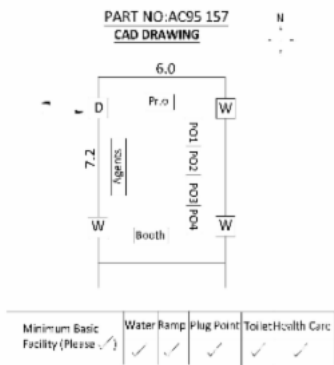

Google Map View

Polling Station Building Front View

Polling Station Front View

Cad View

Key MAP View

1 பெயர் : பாப்பாள் கணவர் பெயர்: கந்தசாமி வீட்டு எண் : 1 வயது : 74 பாலினம் : பெண் Photo is available	IOD0638700	# 2 பெயர் : சித்ரா ரவி கணவர் பெயர்: ரவி வீட்டு எண் : 22 வயது : 41 பாலினம் : பெண் Photo is available	DBQ2776037	3 பெயர் : பெரியசாமி தந்தை பெயர்: முத்துசாமி வீட்டு எண் : 1 வயது : 45 பாலினம் : ஆண் Photo is available	DBQ2184349
4 பெயர் : மகேஸ்வரி கணவர் பெயர்: பெத்தன் வீட்டு எண் : 1 வயது : 44 பாலினம் : பெண் Photo is available	IOD0594820	5 பெயர் : கார்த்திக் தந்தை பெயர்: முருகேஷ் வீட்டு எண் : 1 வயது : 38 பாலினம் : ஆண் Photo is available	IOD0681460	6 பெயர் : சங்கர் தந்தை பெயர்: சீரங்கன் வீட்டு எண் : 1 வயது : 38 பாலினம் : ஆண் Photo is available	IOD0594846
7 பெயர் : மணிகண்டன் தந்தை பெயர்: குப்புசாமி வீட்டு எண் : 1 வயது : 36 பாலினம் : ஆண் Photo is available	IOD0681478	8 பெயர் : கவிதா கணவர் பெயர்: கார்த்திக் வீட்டு எண் : 1 வயது : 36 பாலினம் : பெண் Photo is available	IOD0681445	9 பெயர் : ரேவதி கணவர் பெயர்: சங்கர் வீட்டு எண் : 1 வயது : 36 பாலினம் : பெண் Photo is available	IOD0594853
10 பெயர் : கோகிலா கணவர் பெயர்: தங்கவேல் வீட்டு எண் : 1 வயது : 36 பாலினம் : பெண் Photo is available	IOD0594861	11 பெயர் : மணிமேகலை கணவர் பெயர்: மணிகண்டன் வீட்டு எண் : 1 வயது : 34 பாலினம் : பெண் Photo is available	IOD0681452	12 பெயர் : ஆறுமுகம் சீ தந்தை பெயர்: சீரங்கன் வீட்டு எண் : 1 வயது : 30 பாலினம் : ஆண் Photo is available	IOD1859651
13 பெயர் : ஹேமலதா கு தந்தை பெயர்: குமார் வீட்டு எண் : 1 வயது : 24 பாலினம் : பெண் Photo is available	IOD1791219	14 பெயர் : குமரவேல் தந்தை பெயர்: சுப்ரமணி வீட்டு எண் : 1-1 வயது : 42 பாலினம் : ஆண் Photo is available	IOD0594879	15 பெயர் : பிரபாகரன் தந்தை பெயர்: காஞ்சிவனம் வீட்டு எண் : 1-1 வயது : 36 பாலினம் : ஆண் Photo is available	IOD0880039
16 பெயர் : மாரிமுத்து தந்தை பெயர்: காஞ்சிவனம் வீட்டு எண் : 1/1 வயது : 25 பாலினம் : ஆண் Photo is available	IOD1795939	17 பெயர் : சுபாஷினி தந்தை பெயர்: ராஜா வீட்டு எண் : 1/3 வயது : 19 பாலினம் : பெண் Photo is available	IOD2035590	18 பெயர் : தேன்மொழி கணவர் பெயர்: சக்திவேல் வீட்டு எண் : 1-22A வயது : 37 பாலினம் : பெண் Photo is available	IOD0681486
19 பெயர் : ராஜாமணி கணவர் பெயர்: முருகேசன் வீட்டு எண் : 1-74 வயது : 60 பாலினம் : பெண் Photo is available	IOD0681494	20 பெயர் : ரங்கசாமி தந்தை பெயர்: கிருஷ்ணன் வீட்டு எண் : 2 வயது : 75 பாலினம் : ஆண் Photo is available	DBQ2185213	21 பெயர் : சிவா தந்தை பெயர்: கணேசன் வீட்டு எண் : 2 வயது : 31 பாலினம் : ஆண் Photo is available	IOD0521625
22 பெயர் : மோசேஷ் தாயின் பெயர்: சுசிலா வீட்டு எண் : 2 வயது : 21 பாலினம் : ஆண் Photo is available	IOD2019701	23 பெயர் : மணி தந்தை பெயர்: அருணாசலகவுண்டர் வீட்டு எண் : 2-1 வயது : 61 பாலினம் : ஆண் Photo is available	IOD1348168	24 பெயர் : மணிமேகலை கணவர் பெயர்: மணி வீட்டு எண் : 2-1 வயது : 59 பாலினம் : பெண் Photo is available	IOD1348176
25 பெயர் : மணி இதரர் பெயர்: சண்முகம் வீட்டு எண் : 2-1 வயது : 59 பாலினம் : ஆண் Photo is available	IOD1348184	26 பெயர் : சரசு கணவர் பெயர்: மணி வீட்டு எண் : 2-1 வயது : 56 பாலினம் : பெண் Photo is available	IOD1348192	27 பெயர் : கோபால் தந்தை பெயர்: மணி வீட்டு எண் : 2-1 வயது : 30 பாலினம் : ஆண் Photo is available	IOD0595041
28 பெயர் : ஜீவா தந்தை பெயர்: மணி வீட்டு எண் : 2-1 வயது : 25 பாலினம் : ஆண் Photo is available	IOD0894881	29 பெயர் : பழனியம்மாள் கணவர் பெயர்: சீரங்ககவுண்டர் வீட்டு எண் : 2-2 வயது : 74 பாலினம் : பெண் Photo is available	IOD1353572	30 பெயர் : பழனியம்மாள் கணவர் பெயர்: சண்முகம் வீட்டு எண் : 2-2 வயது : 59 பாலினம் : பெண் Photo is available	IOD1353580