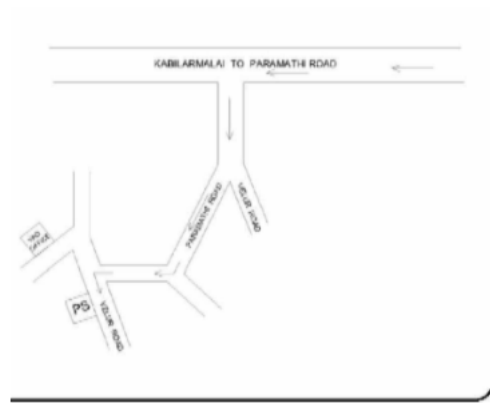

Key MAP View