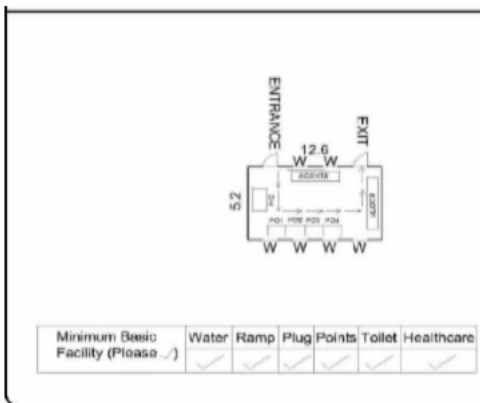

Google Map View

Polling Station Building Front View

Polling Station Front View

Cad View

Key MAP View

சட்டமன்றத் தொகுதியின் எண் மற்றும் பெயர் : 95-பரமத்தி-வேலூர்
பிரிவு எண் மற்றும் பெயர் 1-திடுமல் (வ.கி) மற்றும் (ஊ), தாசம்பாளையம், வார்டு -1