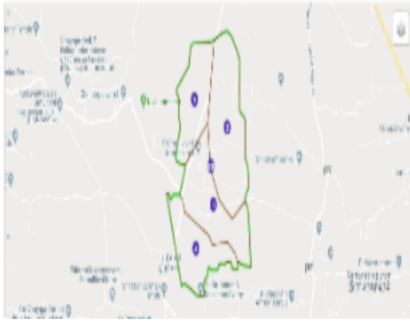

3. வாக்குச் சாவடியின் விவரங்கள்

வாக்குச் சாவடியின் எண் மற்றும் பெயர் : 16 - ஊராட்சி ஒன்றிய நடுநிலைப்பள்ளி திடுமல் - 637204	வாக்குச் சாவடியின் வகைப்பாடு (ஆண்/பெண்/பொது)	பொது
வாக்குச் சாவடியின் முகவரி : வடக்கு பார்த்த தாரசு கட்டிடம் கிழக்கு பாகம்	துணை வாக்குச் சாவடிகளின் எண்ணிக்கை :	0

4. வாக்காளர்களின் எண்ணிக்கை

தொடங்கும் வரிசை எண்	முடியும் வரிசை எண்.	நிகர வாக்காளர்களின் எண்ணிக்கை			
		ஆண்	பெண்	மூன்றாம் பாலினம்	மொத்தம்
1	618	307	302	0	609

வாக்காளர் பதிவு அலுவலரின்

கையொப்பம்

Nazri Naksha

Google Map View

Polling Station Building Front View

Polling Station Front View

Cad View

Key MAP View

சட்டமன்றத் தொகுதியின் எண் மற்றும் பெயர் : 95-பரமத்தி-வேலூர்
பிரிவு எண் மற்றும் பெயர் 1-திடுமல் (வ.கி) மற்றும் (ஊ), தாசம்பாளையம், வார்டு -1