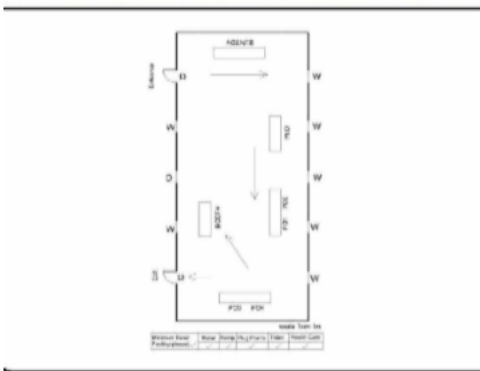

Google Map View

Polling Station Building Front View

Polling Station Front View

Cad View

Key MAP View

1 பெயர் : குப்பாமி கணவர் பெயர் : கொளந்தாக்கவுண்டர் வீட்டு எண் : 1 வயது : 57 பாலினம் : பெண் Photo is available	IOD1454396	2 பெயர் : பாணுப்பிரியா தந்தை பெயர் : கொளந்தாக்கவுண்டர் வீட்டு எண் : 1-1 வயது : 35 பாலினம் : பெண் Photo is available	IOD0200444	3 பெயர் : லட்சுமி கணவர் பெயர் : முத்துசாமி வீட்டு எண் : 1-1A வயது : 51 பாலினம் : பெண் Photo is available	DBQ2809432
4 பெயர் : கணேசன் தந்தை பெயர் : முத்துசாமி வீட்டு எண் : 1-1A வயது : 37 பாலினம் : ஆண் Photo is available	DBQ2820082	5 பெயர் : ஆனந்தி கணவர் பெயர் : கணேசன் வீட்டு எண் : 1/1ஏ வயது : 26 பாலினம் : பெண் Photo is available	IOD1897792	6 பெயர் : சுசீலாதேவி கணவர் பெயர் : பெரியசாமி வீட்டு எண் : 1-3 வயது : 55 பாலினம் : பெண் Photo is available	IOD1454412
7 பெயர் : சதீஸ்குமார் தந்தை பெயர் : கொளந்தப்பையன் வீட்டு எண் : 1-5 வயது : 34 பாலினம் : ஆண் Photo is available	IOD0200279	8 பெயர் : கருப்பண்ணன் தந்தை பெயர் : குப்பண்ணதண்டர் வீட்டு எண் : 1-6 வயது : 78 பாலினம் : ஆண் Photo is available	DBQ2203446	9 பெயர் : ராசம்மாள் கணவர் பெயர் : கருப்பண்ணன் வீட்டு எண் : 1-6 வயது : 74 பாலினம் : பெண் Photo is available	DBQ2202950
10 பெயர் : பழனியப்பன் தந்தை பெயர் : கருப்பண்ணன் வீட்டு எண் : 1-6 வயது : 50 பாலினம் : ஆண் Photo is available	DBQ2202851	11 பெயர் : சங்கீதா கணவர் பெயர் : பழனியப்பன் வீட்டு எண் : 1-6 வயது : 43 பாலினம் : பெண் Photo is available	DBQ2202901	12 பெயர் : பிரேஷா தந்தை பெயர் : பழனியப்பன் வீட்டு எண் : 1/6 வயது : 20 பாலினம் : ஆண் Photo is available	IOD1987247
13 பெயர் : சுப்பிரமணியம் தந்தை பெயர் : கருப்பண்ணன் வீட்டு எண் : 1-7 வயது : 58 பாலினம் : ஆண் Photo is available	IOD1454420	14 பெயர் : பார்த்திபன் தந்தை பெயர் : சுப்பிரமணியம் வீட்டு எண் : 1-7 வயது : 32 பாலினம் : ஆண் Photo is available	IOD0440347	15 பெயர் : சுரேஷ்குமார் தந்தை பெயர் : சுப்பிரமணியம் வீட்டு எண் : 1/7 வயது : 31 பாலினம் : ஆண் Photo is available	IOD0596775
16 பெயர் : வசந்தமல்லி கணவர் பெயர் : கருப்பண்ணன் வீட்டு எண் : 1/8 வயது : 60 பாலினம் : பெண் Photo is available	DBQ2714632	17 பெயர் : பாலசுப்ரமணியம் தந்தை பெயர் : பொன்னுசாமி வீட்டு எண் : 1-10 வயது : 44 பாலினம் : ஆண் Photo is available	DBQ2205839	18 பெயர் : செல்வி கணவர் பெயர் : தியாகராஜன் வீட்டு எண் : 1-11 வயது : 56 பாலினம் : பெண் Photo is available	IOD0067389
19 பெயர் : ஹரிபிரசாத் தந்தை பெயர் : தியாகராஜன் வீட்டு எண் : 1-11 வயது : 33 பாலினம் : ஆண் Photo is available	IOD0327858	20 பெயர் : மோகன் தந்தை பெயர் : காளியண்ணன் வீட்டு எண் : 1-13 வயது : 45 பாலினம் : ஆண் Photo is available	DBQ1669605	# 21 பெயர் : பஞ்சவர்ணம் சின்னுசாமி கணவர் பெயர் : சின்னுசாமி வீட்டு எண் : 1-16 வயது : 65 பாலினம் : பெண் Photo is available	DBQ2848802
22 பெயர் : பிரியதர்ஷினி கணவர் பெயர் : சந்திரசேகர் வீட்டு எண் : 1/16 வயது : 31 பாலினம் : பெண் Photo is available	IOD1856921	23 பெயர் : பெரியசாமி தந்தை பெயர் : மாரப்பன் வீட்டு எண் : 1-20 வயது : 54 பாலினம் : ஆண் Photo is available	IOD0067397	24 பெயர் : சரஸ்வதி கணவர் பெயர் : குப்புசாமி வீட்டு எண் : 1-23 வயது : 62 பாலினம் : பெண் Photo is available	DBQ2809440
25 பெயர் : தமிழ்ச்செல்வி கணவர் பெயர் : தண்டபாணி வீட்டு எண் : 1-23 வயது : 31 பாலினம் : பெண் Photo is available	IOD0639591	26 பெயர் : சாந்தி கணவர் பெயர் : ராமசாமி வீட்டு எண் : 1-28 வயது : 55 பாலினம் : பெண் Photo is available	DBQ2848075	27 பெயர் : பாலசுப்ரமணியம் தந்தை பெயர் : பழனியப்பக்கவுண்டர் வீட்டு எண் : 1-29 வயது : 65 பாலினம் : ஆண் Photo is available	IOD0284893
28 பெயர் : தண்டபாணி தாயின் பெயர் : சரஸ்வதி வீட்டு எண் : 1-29 வயது : 43 பாலினம் : ஆண் Photo is available	IOD0067413	29 பெயர் : எட்டிக்கன் தந்தை பெயர் : குஞ்சியண்ணகவுண்டர் வீட்டு எண் : 1-30 வயது : 59 பாலினம் : ஆண் Photo is available	IOD0067421	30 பெயர் : செல்வி கணவர் பெயர் : எட்டிக்கன் வீட்டு எண் : 1-30 வயது : 53 பாலினம் : பெண் Photo is available	IOD0067439