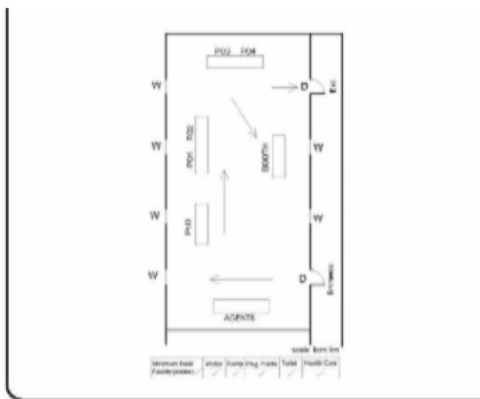

Google Map View

Polling Station Building Front View

Polling Station Front View

Cad View

Key MAP View

சட்டமன்றத் தொகுதியின் எண் மற்றும் பெயர் : 95-பரமத்தி-வேலூர் பிரிவு எண் மற்றும் பெயர் 1-வேலூர் (பே), அக்ரஹாரம் வார்டு-6