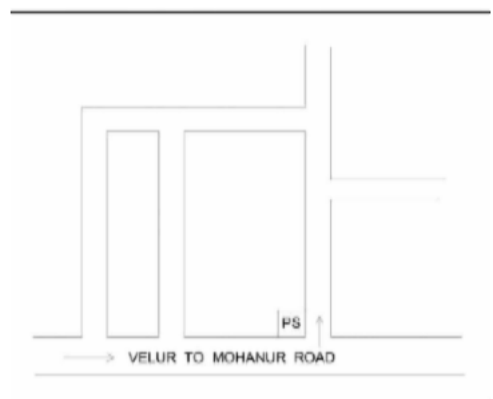

Google Map View

Polling Station Building Front View

Polling Station Front View

Cad View

Key MAP View

சட்டமன்றத் தொகுதியின் எண் மற்றும் பெயர் : 95-பரமத்தி-வேலூர் பிரிவு எண் மற்றும் பெயர் 1-வேலூர் (பே), அக்ரஹாரம் வார்டு-6