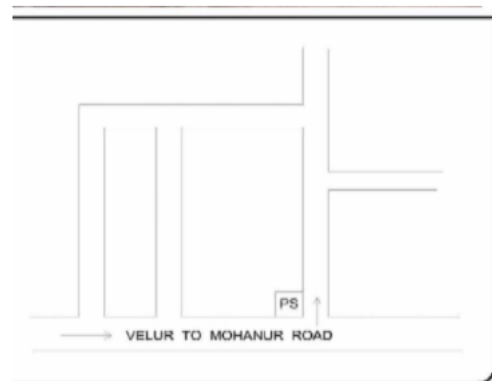

Cad View

Key MAP View