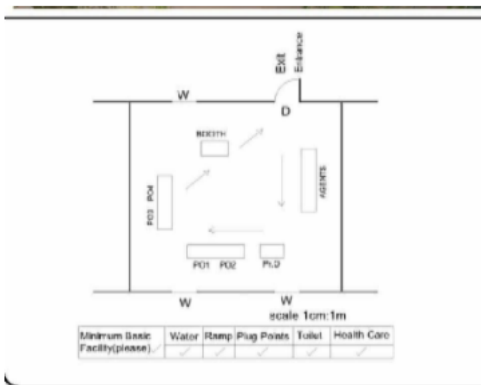

Google Map View

Polling Station Building Front View

Polling Station Front View

Cad View

Key MAP View

1 பெயர் : ராமசாமி தந்தை பெயர்: முனியாண்டி வீட்டு எண் : 1 வயது : 72 பாலினம் : ஆண்	IOD0072462 Photo is available	2 பெயர் : ராசம்மாள் கணவர் பெயர்: ராமசாமி வீட்டு எண் : 1 வயது : 70 பாலினம் : பெண்	IOD0072470 Photo is available	3 பெயர் : சகாதேவன் -- தந்தை பெயர்: லட்சுமணகண்டர் -- வீட்டு எண் : 1 வயது : 57 பாலினம் : ஆண்	IOD0444661 Photo is available
4 பெயர் : திரிஷா தந்தை பெயர்: சிதம்பரம் வீட்டு எண் : 1 வயது : 22 பாலினம் : பெண்	IOD1965391 Photo is available	5 பெயர் : ராமசாமி -- தந்தை பெயர்: சகாதேவன் -- வீட்டு எண் : 1-4 வயது : 33 பாலினம் : ஆண்	IOD0444653 Photo is available	6 பெயர் : திவ்யா தந்தை பெயர்: ராமசாமி வீட்டு எண் : 1/4 வயது : 29 பாலினம் : பெண்	IOD0760777 Photo is available
7 பெயர் : சகாதேவன் தந்தை பெயர்: லட்சுமணகண்டர் வீட்டு எண் : 1 (4) வயது : 60 பாலினம் : ஆண்	IOD1955970 Photo is available	8 பெயர் : மாலதிகா கணவர் பெயர்: பாரதி வீட்டு எண் : 1/6 வயது : 28 பாலினம் : பெண்	IOD1931575 Photo is available	9 பெயர் : சிவா சி தந்தை பெயர்: சின்னுசாமி வீட்டு எண் : 1-6 வயது : 23 பாலினம் : ஆண்	IOD1850403 Photo is available
10 பெயர் : தனலட்சுமி கணவர் பெயர்: பரமசிவம் வீட்டு எண் : 1-7 வயது : 51 பாலினம் : பெண்	IOD0599498 Photo is available	11 பெயர் : பார்த்திபன் தாயின் பெயர்: தனலட்சுமி வீட்டு எண் : 1-7 வயது : 35 பாலினம் : ஆண்	IOD0525675 Photo is available	12 பெயர் : அபர்ணா தந்தை பெயர்: பார்த்திபன் வீட்டு எண் : 1-7 வயது : 27 பாலினம் : பெண்	IOD0900928 Photo is available
13 பெயர் : யுவராஜ் தந்தை பெயர்: உதயகுமார் வீட்டு எண் : 1-12 வயது : 30 பாலினம் : ஆண்	IOD0600106 Photo is available	14 பெயர் : மதன்ராஜ் தாயின் பெயர்: காந்திமதி வீட்டு எண் : 1-13 வயது : 25 பாலினம் : ஆண்	IOD0898593 Photo is available	15 பெயர் : மாயவன் -- தந்தை பெயர்: வரதராஜன் -- வீட்டு எண் : 1A வயது : 41 பாலினம் : ஆண்	IOD0444703 Photo is available
16 பெயர் : சுதா கணவர் பெயர்: மாயவன் வீட்டு எண் : 1A வயது : 37 பாலினம் : பெண்	IOD0152926 Photo is available	17 பெயர் : மதுமிதா மா தந்தை பெயர்: மாயவன் வ வீட்டு எண் : 1/ஏ வயது : 19 பாலினம் : பெண்	IOD2021723 Photo is available	18 பெயர் : சண்முகம் தந்தை பெயர்: தங்கராசு வீட்டு எண் : 1D வயது : 50 பாலினம் : ஆண்	IOD1778125 Photo is available
19 பெயர் : பூவரசன் தந்தை பெயர்: சண்முகம் வீட்டு எண் : 1D வயது : 24 பாலினம் : ஆண்	IOD1778059 Photo is available	20 பெயர் : மலையப்பன் தந்தை பெயர்: கந்தசாமி வீட்டு எண் : 1E வயது : 66 பாலினம் : ஆண்	IOD1407071 Photo is available	21 பெயர் : சரோஜா கணவர் பெயர்: குழந்தைவேல் வீட்டு எண் : 1E வயது : 46 பாலினம் : பெண்	DBQ1645753 Photo is available
22 பெயர் : சுசீலா -- கணவர் பெயர்: வரதராஜன் -- வீட்டு எண் : 1G வயது : 55 பாலினம் : பெண்	IOD0444737 Photo is available	23 பெயர் : கயல்விழி தந்தை பெயர்: வரதராஜன் வீட்டு எண் : 1G வயது : 35 பாலினம் : பெண்	IOD0254466 Photo is available	24 பெயர் : தெய்வசிகாமணி தந்தை பெயர்: வருதராஜன் வீட்டு எண் : 1G வயது : 33 பாலினம் : பெண்	IOD0329839 Photo is available
25 பெயர் : ராமநாதன் தந்தை பெயர்: மலையப்பன் வீட்டு எண் : 2 வயது : 63 பாலினம் : ஆண்	DBQ1680511 Photo is available	26 பெயர் : பால்சாமி தந்தை பெயர்: மாரிமுத்து வீட்டு எண் : 2 வயது : 57 பாலினம் : ஆண்	IOD0791541 Photo is available	27 பெயர் : பானுமதி கணவர் பெயர்: ராமநாதன் வீட்டு எண் : 2 வயது : 55 பாலினம் : பெண்	IOD1407097 Photo is available
28 பெயர் : சின்னபிள்ளை கணவர் பெயர்: பாலுசாமி வீட்டு எண் : 2 வயது : 54 பாலினம் : பெண்	IOD1407105 Photo is available	29 பெயர் : கந்தன் தந்தை பெயர்: பழனியப்பன் வீட்டு எண் : 2 வயது : 49 பாலினம் : ஆண்	IOD0359844 Photo is available	30 பெயர் : ஆய்யம்மாள் கணவர் பெயர்: கந்தன் வீட்டு எண் : 2 வயது : 44 பாலினம் : பெண்	IOD0359851 Photo is available