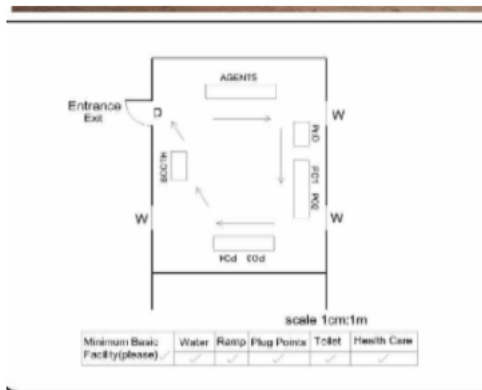

Google Map View

Polling Station Building Front View

Polling Station Front View

Cad View

Key MAP View

1 பெயர் : பெரியசாமி தந்தை பெயர் : மாரப்பகவுண்டர் வீட்டு எண் : 1 வயது : 76 பாலினம் : ஆண் Photo is available IOD1419894	2 பெயர் : நல்லம்மாள் கணவர் பெயர் : பெரியசாமி வீட்டு எண் : 1 வயது : 66 பாலினம் : பெண் Photo is available IOD1419902	3 பெயர் : சக்திவேல் தந்தை பெயர் : கருப்பண்ணன் வீட்டு எண் : 1 வயது : 46 பாலினம் : ஆண் Photo is available IOD0599928
4 பெயர் : ராஜ்குமார் கணவர் பெயர் : பெரியசாமி வீட்டு எண் : 1 வயது : 44 பாலினம் : பெண் Photo is available DBQ2249084	5 பெயர் : பரிமளா கணவர் பெயர் : சக்திவேல் வீட்டு எண் : 1 வயது : 36 பாலினம் : பெண் Photo is available IOD0599795	6 பெயர் : பவித்ரா தாயின் பெயர் : மகேஸ்வரி வீட்டு எண் : 1 வயது : 20 பாலினம் : பெண் Photo is available IOD1965714
7 பெயர் : சின்னுசாமி தந்தை பெயர் : ஒண்டி நாயக்கர் வீட்டு எண் : 1/6 வயது : 44 பாலினம் : ஆண் Photo is available IOD0641662	8 பெயர் : விஜயலட்சுமி கணவர் பெயர் : சின்னுசாமி வீட்டு எண் : 1/6 வயது : 43 பாலினம் : பெண் Photo is available IOD0641670	9 பெயர் : கார்த்திகேயன் தந்தை பெயர் : சண்முகம் வீட்டு எண் : 1-203 வயது : 54 பாலினம் : ஆண் Photo is available DBQ1967181
10 பெயர் : விமலா கணவர் பெயர் : கார்த்திகேயன் வீட்டு எண் : 1-203 வயது : 45 பாலினம் : பெண் Photo is available DBQ1964584	11 பெயர் : ஜீவா தந்தை பெயர் : ராஜேந்திரன் வீட்டு எண் : 2-35 வயது : 38 பாலினம் : ஆண் Photo is available IOD0600114	S 12 பெயர் : பூபதி தந்தை பெயர் : பழனிப்பன் வீட்டு எண் : 2-38 வயது : 31 பாலினம் : ஆண் DELETED Photo is available IOD0599076
13 பெயர் : கிருஷ்ணன் தந்தை பெயர் : ரத்தனசெட்டியார் வீட்டு எண் : 3 வயது : 74 பாலினம் : ஆண் Photo is available IOD1419910	14 பெயர் : முத்துலட்சுமி கணவர் பெயர் : கிருஷ்ணன் வீட்டு எண் : 3 வயது : 69 பாலினம் : பெண் Photo is available IOD1419928	15 பெயர் : மனேகரன் தந்தை பெயர் : ஆறுமுகம் வீட்டு எண் : 3 வயது : 55 பாலினம் : ஆண் Photo is available DBQ2247583
16 பெயர் : சித்ரா கணவர் பெயர் : மனேகரன் வீட்டு எண் : 3 வயது : 49 பாலினம் : பெண் Photo is available IOD1419936	17 பெயர் : கேசவன் தந்தை பெயர் : கிருஷ்ணன் வீட்டு எண் : 3 வயது : 44 பாலினம் : ஆண் Photo is available DBQ2248029	18 பெயர் : அமுதா கணவர் பெயர் : சரவணன் வீட்டு எண் : 3-8 வயது : 32 பாலினம் : பெண் Photo is available IOD0760892
19 பெயர் : புவனேஸ்வரி கணவர் பெயர் : செந்தில்வேல் வீட்டு எண் : 3-33 வயது : 49 பாலினம் : பெண் Photo is available IOD0072942	20 பெயர் : லட்சுமி கணவர் பெயர் : பழனிசாமி வீட்டு எண் : 3-37-1 வயது : 66 பாலினம் : பெண் Photo is available IOD0072975	21 பெயர் : விஜயகுமார் தந்தை பெயர் : பழனிசாமி வீட்டு எண் : 3-37-1 வயது : 48 பாலினம் : ஆண் Photo is available IOD0072967
22 பெயர் : விமலா கணவர் பெயர் : விஜயகுமார் வீட்டு எண் : 3-37-1 வயது : 35 பாலினம் : பெண் Photo is available IOD0072983	23 பெயர் : சிவகுமார் தந்தை பெயர் : மருதராஜ் வீட்டு எண் : 3-39B-3 வயது : 49 பாலினம் : ஆண் Photo is available IOD0073007	24 பெயர் : வசந்தி கணவர் பெயர் : சிவகுமார் வீட்டு எண் : 3-39B-3 வயது : 42 பாலினம் : பெண் Photo is available IOD0072991
25 பெயர் : தனலட்சுமி கணவர் பெயர் : பழனிசாமி வீட்டு எண் : 3-41-39E18 வயது : 39 பாலினம் : பெண் Photo is available IOD0073023	26 பெயர் : ந ரவிக்குமார் தந்தை பெயர் : நடராஜன் வீட்டு எண் : 3-52 வயது : 32 பாலினம் : ஆண் Photo is available IOD0864959	27 பெயர் : பழனிசாமி தந்தை பெயர் : ராசப்பகவுண்டர் வீட்டு எண் : 3-70A வயது : 65 பாலினம் : ஆண் Photo is available IOD0073049
28 பெயர் : பாபாத்தி கணவர் பெயர் : பழனிசாமி வீட்டு எண் : 3-70A வயது : 57 பாலினம் : பெண் Photo is available IOD0073056	29 பெயர் : முருகேசன் தந்தை பெயர் : பழனிப்பன் வீட்டு எண் : 3-71E வயது : 63 பாலினம் : ஆண் Photo is available IOD0073031	30 பெயர் : செளந்தர் தந்தை பெயர் : ரங்கசாமி வீட்டு எண் : 3-73 வயது : 25 பாலினம் : ஆண் Photo is available IOD0903153