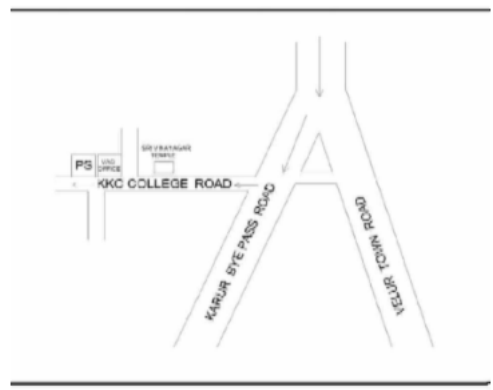

Key MAP View