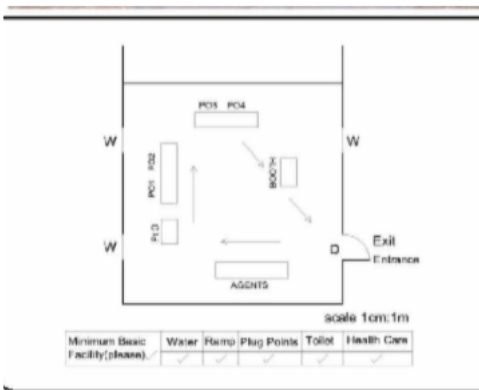

Google Map View

Polling Station Building Front View

Polling Station Front View

Cad View

Key MAP View

1 பெயர் : தங்கராசு தந்தை பெயர்: கந்தசாமி கவுண்டர் வீட்டு எண் : 1 வயது : 75 பாலினம் : ஆண் Photo is available	IOD1440478	2 பெயர் : வசந்தா கணவர் பெயர்: தங்கராசு வீட்டு எண் : 1 வயது : 71 பாலினம் : பெண் Photo is available	IOD1441823	3 பெயர் : செல்வராஜ் தந்தை பெயர்: கிருஷ்ணன் வீட்டு எண் : 1 வயது : 62 பாலினம் : ஆண் Photo is available	DBQ2720555
4 பெயர் : யோகராஜ் தந்தை பெயர்: ஆறுமுகம் வீட்டு எண் : 1 வயது : 58 பாலினம் : ஆண் Photo is available	DBQ2810943	5 பெயர் : அமுதா கணவர் பெயர்: செல்வராஜ் வீட்டு எண் : 1 வயது : 50 பாலினம் : பெண் Photo is available	DBQ2720548	6 பெயர் : அருண் குமார் தந்தை பெயர்: தங்கராசு வீட்டு எண் : 1 வயது : 37 பாலினம் : ஆண் Photo is available	DBQ2838878
7 பெயர் : பழனி தந்தை பெயர்: குள்ளன் வீட்டு எண் : 1-2 வயது : 63 பாலினம் : ஆண் Photo is available	IOD0386193	8 பெயர் : பாலு தந்தை பெயர்: பெருமான் வீட்டு எண் : 1-2 வயது : 46 பாலினம் : ஆண் Photo is available	IOD0288597	9 பெயர் : வீரலட்சுமி கணவர் பெயர்: பாலு வீட்டு எண் : 1-2 வயது : 38 பாலினம் : பெண் Photo is available	IOD0386201
10 பெயர் : சதீஸ்குமார் தந்தை பெயர்: செல்வப்பன் வீட்டு எண் : 1-54A வயது : 52 பாலினம் : ஆண் Photo is available	IOD0446211	11 பெயர் : சண்முகவடிவு கணவர் பெயர்: யோகராஜ் வீட்டு எண் : 1-54A வயது : 48 பாலினம் : பெண் Photo is available	IOD0073296	12 பெயர் : சம்பூர்ணம் கணவர் பெயர்: சதீஸ்குமார் வீட்டு எண் : 1-54A வயது : 43 பாலினம் : பெண் Photo is available	IOD0446203
13 பெயர் : சிநேகா தந்தை பெயர்: செல்வராஜ் வீட்டு எண் : 1-54A வயது : 28 பாலினம் : பெண் Photo is available	IOD0837120	14 பெயர் : நித்திஷ் தந்தை பெயர்: யோகராஜ் வீட்டு எண் : 1-54A வயது : 27 பாலினம் : ஆண் Photo is available	IOD0881136	15 பெயர் : கோகிலா கணவர் பெயர்: சந்திரன் வீட்டு எண் : 1-83 வயது : 48 பாலினம் : பெண் Photo is available	IOD0074013
16 பெயர் : செல்லம்மாள் கணவர் பெயர்: கணேசன் வீட்டு எண் : 1/117 வயது : 36 பாலினம் : பெண் Photo is available	IOD0953588	17 பெயர் : வசந்தி ஞானயா தந்தை பெயர்: பிரவீன் வீட்டு எண் : 1/135 வயது : 79 பாலினம் : பெண் Photo is available	IOD1824234	18 பெயர் : ஆறுமுகம் தந்தை பெயர்: ஊமையன் வீட்டு எண் : 1-182 வயது : 37 பாலினம் : ஆண் Photo is available	IOD0249268
19 பெயர் : கேசவலால் பட்டேல் தந்தை பெயர்: தேவஜி ராம்பஜி பட்டேல் வீட்டு எண் : 2A வயது : 63 பாலினம் : ஆண் Photo is available	IOD0073304	S 20 பெயர் : பாண்டியன் தந்தை பெயர்: கிருஷ்ணன் வீட்டு எண் : 2/ஏ வயது : 53 பாலினம் : ஆண் DELETED	IOD1497221	S 21 பெயர் : கோகிலா கணவர் பெயர்: பாண்டியன் வீட்டு எண் : 2/ஏ வயது : 43 பாலினம் : பெண் DELETED	IOD0206565
22 பெயர் : பிரவீன் பட்டேல் தந்தை பெயர்: தேவ்ஷிபாய் வீட்டு எண் : 2A2 வயது : 55 பாலினம் : ஆண் Photo is available	IOD0073353	23 பெயர் : பிரமிளா பட்டேல் கணவர் பெயர்: பிரவீன் பட்டேல் வீட்டு எண் : 2A2 வயது : 53 பாலினம் : பெண் Photo is available	IOD0073361	24 பெயர் : வனிதா கணவர் பெயர்: முருகன் வீட்டு எண் : 4/245-12A வயது : 38 பாலினம் : பெண் Photo is available	IOD0638015
25 பெயர் : திலகவதி கணவர் பெயர்: தம்பிராஜா வீட்டு எண் : 5 வயது : 48 பாலினம் : பெண் Photo is available	IOD0288787	26 பெயர் : தூர்கா தந்தை பெயர்: தம்பிராஜா வீட்டு எண் : 5 வயது : 28 பாலினம் : பெண் Photo is available	IOD0791772	S2 27 பெயர் : சரஸ்வதி கணவர் பெயர்: சேகர் வீட்டு எண் : 5- வயது : 61 பாலினம் : பெண் DELETED 2	DBQ2226728
28 பெயர் : மலர்கொடி கணவர் பெயர்: மனோகரன் வீட்டு எண் : 5-1 வயது : 60 பாலினம் : பெண் Photo is available	IOD1441831	29 பெயர் : சேகர் தந்தை பெயர்: கருப்பண்ணன் வீட்டு எண் : 6 வயது : 52 பாலினம் : ஆண் Photo is available	IOD0073379	30 பெயர் : கௌதமி தந்தை பெயர்: தங்கராஜ் வீட்டு எண் : 7 வயது : 37 பாலினம் : பெண் Photo is available	DBQ2838886