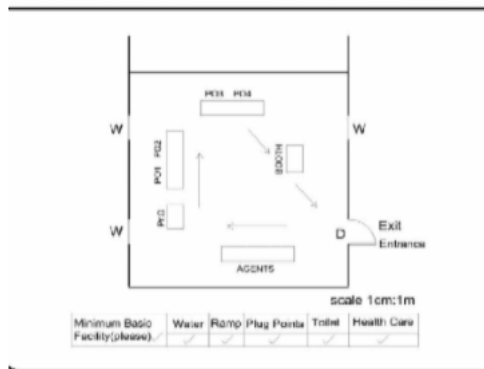

Google Map View

Polling Station Building Front View

Polling Station Front View

Cad View

Key MAP View

1 பெயர் : பிரேம்குமார் தந்தை பெயர்: செல்வம் வீட்டு எண் : 1 வயது : 30 பாலினம் : ஆண் Photo is available	IOD0761197	2 பெயர் : சங்கீதா தந்தை பெயர்: அருள்குமார் வீட்டு எண் : 1 வயது : 19 பாலினம் : பெண் Photo is available	IOD2034353	3 பெயர் : செல்வம் தந்தை பெயர்: கிருஷ்ணன் வீட்டு எண் : 1/54ஏ வயது : 57 பாலினம் : ஆண் Photo is available	IOD1444215
4 பெயர் : யசோதா கணவர் பெயர்: செல்வம் வீட்டு எண் : 1/54ஏ வயது : 52 பாலினம் : பெண் Photo is available	DBQ2225936	5 பெயர் : தனுஷ் தந்தை பெயர்: செல்வம் வீட்டு எண் : 1/54ஏ வயது : 23 பாலினம் : ஆண் Photo is available	IOD1903921	6 பெயர் : இனிஷ் தாயின் பெயர்: ஜெயா வீட்டு எண் : 5-133 வயது : 24 பாலினம் : ஆண் Photo is available	IOD1798859
7 பெயர் : அசுஷ்யா சீ தந்தை பெயர்: சீனிவாசன் வீட்டு எண் : 8,சிங்கப்பூர் காம்பலக்ஸ் காலே வயது : 19 பாலினம் : பெண் Photo is available	IOD2020550	8 பெயர் : சிலம்பரசன் தந்தை பெயர்: சுப்பிரமணி வீட்டு எண் : 13/208 ஏ9 வயது : 23 பாலினம் : ஆண் Photo is available	IOD1903939	9 பெயர் : சுவேதா தந்தை பெயர்: இளமுருகன் வீட்டு எண் : 16 காலேஜ் சாலை வயது : 22 பாலினம் : பெண் Photo is available	IOD2006252
10 பெயர் : தர்சன் தந்தை பெயர்: இளமுருகன் வீட்டு எண் : 16,காலேஜ் சாலை வயது : 19 பாலினம் : ஆண் Photo is available	IOD2013175	11 பெயர் : சாந்தி கணவர் பெயர்: பிரபு வீட்டு எண் : 21 வயது : 27 பாலினம் : பெண் Photo is available	IOD1931716	12 பெயர் : சாரதி ராஜ் தந்தை பெயர்: மாயவன் வீட்டு எண் : 22/ கட் வயது : 22 பாலினம் : ஆண் Photo is available	IOD1945245
13 பெயர் : பாரதி ராஜா தந்தை பெயர்: மாயவன் வீட்டு எண் : 22 / கட் வயது : 21 பாலினம் : ஆண் Photo is available	IOD1945229	14 பெயர் : நிகிதா தந்தை பெயர்: குணசேகரன் வீட்டு எண் : 23 வயது : 24 பாலினம் : பெண் Photo is available	IOD1798651	15 பெயர் : மனோகரன் தந்தை பெயர்: தங்கராசன் வீட்டு எண் : 25ஆ வயது : 61 பாலினம் : ஆண் Photo is available	IOD1350305
16 பெயர் : ஞா சுதர்சன் தந்தை பெயர்: ஞான சேகர் சு வீட்டு எண் : 27/144 வயது : 19 பாலினம் : ஆண் Photo is available	IOD2032423	17 பெயர் : கோபிநாத் ச தந்தை பெயர்: சக்திவேல் வீட்டு எண் : 28பி வயது : 20 பாலினம் : ஆண் Photo is available	IOD1956010	18 பெயர் : ஆல்வின் தந்தை பெயர்: கணேஷ் வீட்டு எண் : 30-1 வயது : 34 பாலினம் : ஆண் Photo is available	IOD0248955
19 பெயர் : ஜெனிபர் கணவர் பெயர்: ஆல்வின் வீட்டு எண் : 30-1 வயது : 32 பாலினம் : பெண் Photo is available	IOD0685412	20 பெயர் : விஜயலட்சுமி கணவர் பெயர்: கோவிந்தராஜ் வீட்டு எண் : 31ஏ வயது : 56 பாலினம் : பெண் Photo is available	IOD0134718	21 பெயர் : ஜனனி கோ தந்தை பெயர்: கோபி அ வீட்டு எண் : 34/141 வயது : 19 பாலினம் : பெண் Photo is available	IOD2014991
# 22 பெயர் : பா பிருந்தா தந்தை பெயர்: பாலகிருஷ்ணன் வீட்டு எண் : 37, வயது : 39 பாலினம் : பெண் Photo is available	DBQ2710291	23 பெயர் : அம்மையப்பன் தந்தை பெயர்: வீரப்ப கவுண்டர் வீட்டு எண் : 45 வயது : 82 பாலினம் : ஆண் Photo is available	IOD2006260	24 பெயர் : பிரகாஷ்ஜான் கென்னடி இதரர் பெயர்: பரமேஸ்வரி வீட்டு எண் : 52 வயது : 58 பாலினம் : ஆண் Photo is available	IOD0940882
25 பெயர் : பரமேஸ்வரி தந்தை பெயர்: கந்தசாமி வீட்டு எண் : 52/16 வயது : 56 பாலினம் : பெண் Photo is available	IOD0940775	26 பெயர் : மைதினி ந தந்தை பெயர்: நடராஜன் வீட்டு எண் : 54ஏ வயது : 19 பாலினம் : பெண் Photo is available	IOD2044170	27 பெயர் : செல்வி கணவர் பெயர்: சுபாஷ் வீட்டு எண் : 56 வயது : 75 பாலினம் : பெண் Photo is available	IOD0837161
28 பெயர் : காசியம்மாள் ராமசாமி கணவர் பெயர்: ராமசாமி வீட்டு எண் : 68-2 வயது : 54 பாலினம் : பெண் Photo is available	IOD1788223	S2 29 பெயர் : பிரியதர்ஷினி தந்தை பெயர்: சுப்பிரமணியன் வீட்டு எண் : 68/141ஏ வயது : 20 பாலினம் : பெண் Photo is available	IOD2020931	30 பெயர் : பிரேமா கணவர் பெயர்: முத்துராஜ் வீட்டு எண் : 70/141A வயது : 33 பாலினம் : பெண் Photo is available	IOD0718122