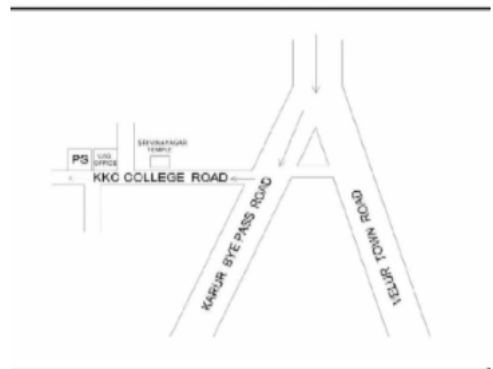

Cad View

Key MAP View