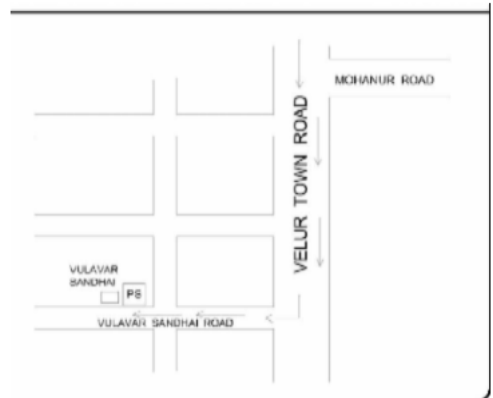

Cad View

Key MAP View