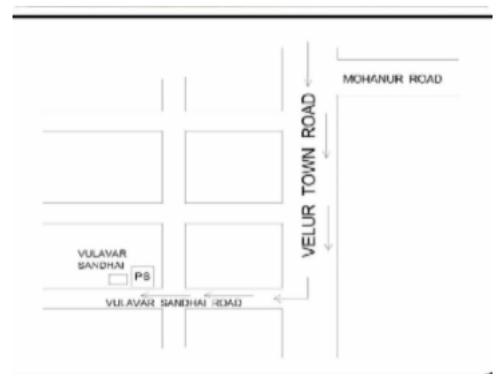

Key MAP View