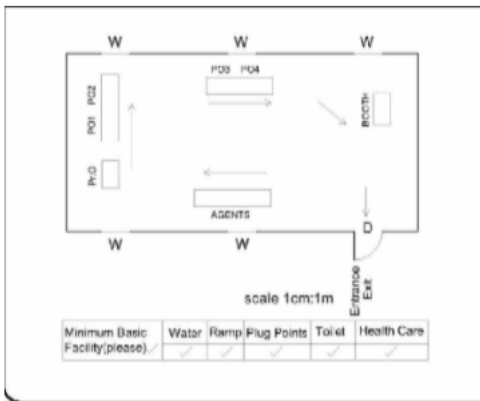

Polling Station Front View

ELEVATION

Cad View

Key MAP View

1 பெயர் : அறிவுழகன் தந்தை பெயர்: ராமகிருஷ்ணன் வீட்டு எண் : 1 வயது : 29 பாலினம் : ஆண் Photo is available	IOD0686139	2 பெயர் : மனோன்மணி தந்தை பெயர்: செளந்தரராஜன் வீட்டு எண் : 1 வயது : 26 பாலினம் : பெண் Photo is available	IOD1825215	3 பெயர் : சாந்தி கணவர் பெயர்: குமார் வீட்டு எண் : 1-170 வயது : 39 பாலினம் : பெண் Photo is available	IOD0250472
4 பெயர் : ஜெபா சாரோன் கணவர் பெயர்: ஜெனிபர் சாமுவேல் வீட்டு எண் : 1A-9 வயது : 29 பாலினம் : பெண் Photo is available	IOD0800003	5 பெயர் : ராஜேந்திரன் தந்தை பெயர்: சின்னப்பமுதலியார் வீட்டு எண் : 2ஜி வயது : 61 பாலினம் : ஆண் Photo is available	IOD1416817	6 பெயர் : ராதாமணி கணவர் பெயர்: திருவேங்கடம் வீட்டு எண் : 3 வயது : 57 பாலினம் : பெண் Photo is available	DBQ2266831
7 பெயர் : செல்வி கணவர் பெயர்: பழனியப்பன் வீட்டு எண் : 3 வயது : 50 பாலினம் : பெண் Photo is available	DBQ2723336	8 பெயர் : ஸந்தியா தந்தை பெயர்: முருகன் வீட்டு எண் : 3ஏ 21-1 வயது : 25 பாலினம் : பெண் Photo is available	IOD1795459	9 பெயர் : சரோஜா கணவர் பெயர்: மருதன் வீட்டு எண் : 4 வயது : 76 பாலினம் : பெண் Photo is available	IOD1403062
10 பெயர் : சுதர்சன் தந்தை பெயர்: சுந்தர் வீட்டு எண் : 4 ஏ வயது : 27 பாலினம் : ஆண் Photo is available	IOD1825447	11 பெயர் : நிரஞ்சன் சு தந்தை பெயர்: சுந்தர் வீட்டு எண் : 4ஏ வயது : 23 பாலினம் : ஆண் Photo is available	IOD1796697	12 பெயர் : தண்டபாணி -- தந்தை பெயர்: சுந்தர்ராஜா -- வீட்டு எண் : 5 வயது : 53 பாலினம் : ஆண் Photo is available	IOD0448357
13 பெயர் : கார்த்திகைவேணி -- தந்தை பெயர்: நம்பெருமாள் -- வீட்டு எண் : 5 வயது : 46 பாலினம் : பெண் Photo is available	IOD0448365	14 பெயர் : உடையராணி கணவர் பெயர்: நவநீத கிருஷ்ணன் வீட்டு எண் : 5/186 வயது : 31 பாலினம் : பெண் Photo is available	IOD1976216	15 பெயர் : சரஸ்வதி -- கணவர் பெயர்: முனியப்ப கோளார் -- வீட்டு எண் : 5A3 வயது : 75 பாலினம் : பெண் Photo is available	IOD0448308
16 பெயர் : மீனாட்சி -- கணவர் பெயர்: பழனியப்பன் -- வீட்டு எண் : 5B-186 வயது : 79 பாலினம் : பெண் Photo is available	IOD0448373	17 பெயர் : கோவிந்தசாமி -- தந்தை பெயர்: ராமசாமி -- வீட்டு எண் : 6 வயது : 75 பாலினம் : ஆண் Photo is available	IOD0448415	18 பெயர் : சரோஜா -- கணவர் பெயர்: கோவிந்தசாமி -- வீட்டு எண் : 6 வயது : 65 பாலினம் : பெண் Photo is available	IOD0448407
19 பெயர் : மகேஸ்வரி தந்தை பெயர்: கோவிந்தசாமி வீட்டு எண் : 6-47E வயது : 27 பாலினம் : பெண் Photo is available	IOD0881342	20 பெயர் : ராமச்சந்திரன் தந்தை பெயர்: கோவிந்தசாமி வீட்டு எண் : 6/47E வயது : 25 பாலினம் : ஆண் Photo is available	IOD0924530	21 பெயர் : ராணி தந்தை பெயர்: கோவிந்தசாமி வீட்டு எண் : 6-47E வயது : 25 பாலினம் : பெண் Photo is available	IOD1783398
22 பெயர் : லட்சுமி தந்தை பெயர்: சுப்பிரமணி வீட்டு எண் : 6B-25-1 வயது : 55 பாலினம் : பெண் Photo is available	IOD0902379	23 பெயர் : திருமூர்த்தி தந்தை பெயர்: சுப்பிரமணி வீட்டு எண் : 6பி-25-1 வயது : 35 பாலினம் : ஆண் Photo is available	IOD0896837	24 பெயர் : வீரப்பமுதலியார் தந்தை பெயர்: ராமசாமிமுதலியார் வீட்டு எண் : 7 வயது : 86 பாலினம் : ஆண் Photo is available	IOD1403070
25 பெயர் : பாப்பாத்தி கணவர் பெயர்: வீரப்பமுதலியார் வீட்டு எண் : 7 வயது : 81 பாலினம் : பெண் Photo is available	IOD1403096	26 பெயர் : ஈஸ்வரி கணவர் பெயர்: வீரப்பமுதலியார் வீட்டு எண் : 7 வயது : 61 பாலினம் : பெண் Photo is available	IOD1403104	27 பெயர் : பாலன் தந்தை பெயர்: வீரப்பமுதலியார் வீட்டு எண் : 7 வயது : 51 பாலினம் : ஆண் Photo is available	IOD1403112
28 பெயர் : ராமு தந்தை பெயர்: வீரப்பன் வீட்டு எண் : 7 வயது : 49 பாலினம் : ஆண் Photo is available	DBQ2264927	29 பெயர் : மருதாம்பாள் கணவர் பெயர்: கனகராசு வீட்டு எண் : 8 வயது : 56 பாலினம் : பெண் Photo is available	IOD1403138	30 பெயர் : பாலன் தந்தை பெயர்: கிருஷ்ணன் வீட்டு எண் : 8 வயது : 53 பாலினம் : ஆண் Photo is available	IOD1403146