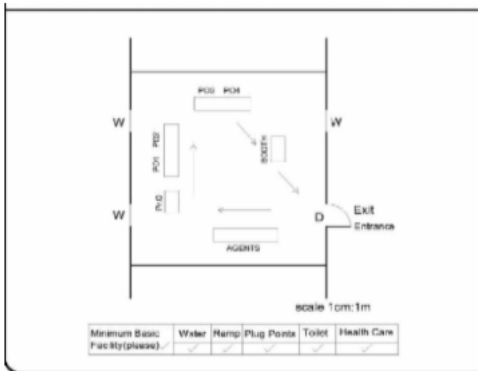

Google Map View

Polling Station Building Front View

Polling Station Front View

Cad View

Key MAP View

சட்டமன்றத் தொகுதியின் எண் மற்றும் பெயர் : 95-பரமத்தி-வேலூர் பிரிவு எண் மற்றும் பெயர் 1-வேலூர் (பே), வடக்குத் தெரு வார்டு -9