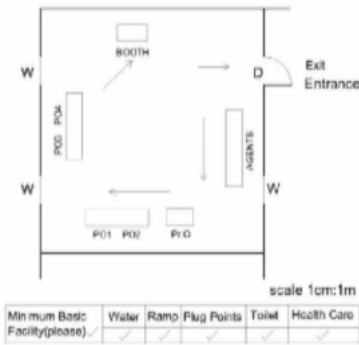

Cad View

Key MAP View