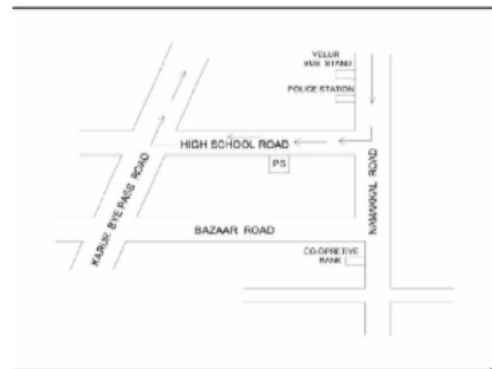

Google Map View

Polling Station Building Front View

Polling Station Front View

Cad View

Key MAP View

சட்டமன்றத் தொகுதியின் எண் மற்றும் பெயர் : 95-பரமத்தி-வேலூர் பிரிவு எண் மற்றும் பெயர் 1-வேலூர் (பே), வடக்குத் தெரு வார்டு -13