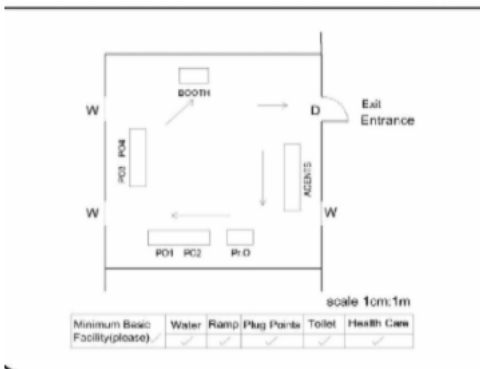

Google Map View

Polling Station Building Front View

Polling Station Front View

Cad View

Key MAP View

சட்டமன்றத் தொகுதியின் எண் மற்றும் பெயர் : 95-பரமத்தி-வேலூர் பிரிவு எண் மற்றும் பெயர் 1-வேலூர் (பே), வடக்குத் தெரு வார்டு -13