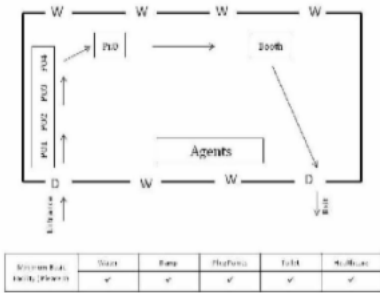

Cad View

Key MAP View