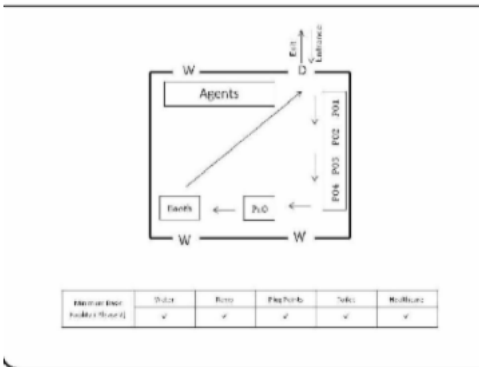

Cad View

Key MAP View