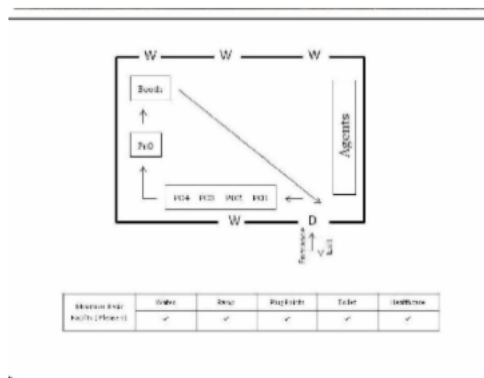

Cad View

Key MAP View