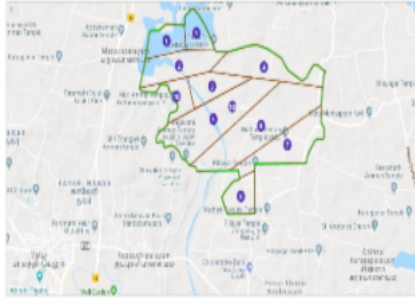

Nazri Naksha