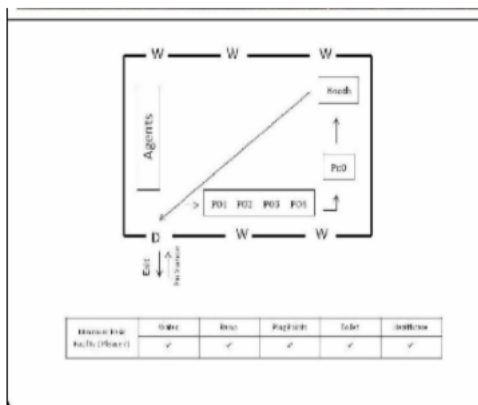

Google Map View

Polling Station Building Front View

ELEVATION

Polling Station Front View

Cad View

Key MAP View

1 பெயர் : ஹரிணி தந்தை பெயர் : சசிதரன் வீட்டு எண் : 3/98 வயது : 26 பாலினம் : பெண் Photo is available	XLG1660521	2 பெயர் : பிரியதர்ஷினி ஜெயா தாயின் பெயர் : ஜெயா கதிர்வேல் வீட்டு எண் : 3/247 வயது : 22 பாலினம் : பெண் Photo is available	IOD1983782	3 பெயர் : காயத்ரி ஜெயா தாயின் பெயர் : ஜய கதிர்வேல் வீட்டு எண் : 3/247 வயது : 20 பாலினம் : பெண் Photo is available	IOD1983790
4 பெயர் : லட்சுமி கணவர் பெயர் : மாரப்பன் வீட்டு எண் : 7-2 வயது : 56 பாலினம் : பெண் Photo is available	IOD1479906	5 பெயர் : சிவக்குமார் தந்தை பெயர் : மாரப்பன் வீட்டு எண் : 7-2 வயது : 36 பாலினம் : ஆண் Photo is available	IOD0211185	6 பெயர் : முத்தாயி கணவர் பெயர் : பழனியப்பன் வீட்டு எண் : 7-3 வயது : 81 பாலினம் : பெண் Photo is available	IOD1479914
7 பெயர் : காளியண்ணன் தாயின் பெயர் : ராசம்மாள் வீட்டு எண் : 7-3 வயது : 71 பாலினம் : ஆண் Photo is available	IOD0458323	8 பெயர் : ராசம்மாள் கணவர் பெயர் : காளியப்பன் வீட்டு எண் : 7-3 வயது : 66 பாலினம் : பெண் Photo is available	IOD1479922	9 பெயர் : அஞ்சலை கணவர் பெயர் : செல்லப்பன் வீட்டு எண் : 7-4 வயது : 64 பாலினம் : பெண் Photo is available	IOD0458422
10 பெயர் : முத்துசாமி தந்தை பெயர் : பழனியப்பன் வீட்டு எண் : 7-5 வயது : 61 பாலினம் : ஆண் Photo is available	IOD1479930	11 பெயர் : கோகிலாம்பாள் கணவர் பெயர் : வேலுசாமி வீட்டு எண் : 7-6 வயது : 61 பாலினம் : பெண் Photo is available	IOD1479948	12 பெயர் : முத்துசாமி தந்தை பெயர் : சின்னப்பகவுண்டர் வீட்டு எண் : 7-7 வயது : 81 பாலினம் : ஆண் Photo is available	IOD1479955
13 பெயர் : காளியம்மாள் கணவர் பெயர் : முத்துசாமி வீட்டு எண் : 7-7 வயது : 79 பாலினம் : பெண் Photo is available	IOD1479963	14 பெயர் : தியாகராஜ் தந்தை பெயர் : முத்துசாமி வீட்டு எண் : 7-7 வயது : 53 பாலினம் : ஆண் Photo is available	IOD1479989	15 பெயர் : ரவிசந்திரன் தந்தை பெயர் : குப்புசாமி வீட்டு எண் : 7-10 வயது : 56 பாலினம் : ஆண் Photo is available	IOD1480029
16 பெயர் : ஜெயக்கொடி கணவர் பெயர் : சுப்ரமணியன் வீட்டு எண் : 7-18 வயது : 52 பாலினம் : பெண் Photo is available	IOD1761626	17 பெயர் : சுவேதா தந்தை பெயர் : சுப்ரமணியன் வீட்டு எண் : 7/20 வயது : 22 பாலினம் : பெண் Photo is available	IOD1874700	18 பெயர் : தீபா கணவர் பெயர் : நல்லுசாமி வீட்டு எண் : 7-32 வயது : 32 பாலினம் : பெண் Photo is available	IOD0856492
19 பெயர் : கவின் ராஜ் தந்தை பெயர் : வேலுசாமி வீட்டு எண் : 7/33 வயது : 26 பாலினம் : ஆண் Photo is available	IOD0902551	20 பெயர் : சரண் தந்தை பெயர் : வேலுசாமி வீட்டு எண் : 7-33 வயது : 24 பாலினம் : பெண் Photo is available	IOD1754142	21 பெயர் : கோகுல் ராஜ் தந்தை பெயர் : வேலுசாமி வீட்டு எண் : 7/33 வயது : 23 பாலினம் : ஆண் Photo is available	IOD1816198
22 பெயர் : பிரணிகா தந்தை பெயர் : வெங்கடாச்சலம் வீட்டு எண் : 7-43 வயது : 24 பாலினம் : பெண் Photo is available	IOD1754068	23 பெயர் : சுரேஷ்குமார் தந்தை பெயர் : சின்னையா வீட்டு எண் : 7/45 வயது : 54 பாலினம் : ஆண் Photo is available	IOD0939066	24 பெயர் : வசந்தி கணவர் பெயர் : சுரேஷ்குமார் வீட்டு எண் : 7/45 வயது : 48 பாலினம் : பெண் Photo is available	IOD0939082
25 பெயர் : நித்திஷ் குமார் தந்தை பெயர் : சுப்பிரமணியன் வீட்டு எண் : 7/50பி வயது : 24 பாலினம் : ஆண் Photo is available	IOD1881424	26 பெயர் : ராகுல் தந்தை பெயர் : சண்முகம் வீட்டு எண் : 7-55 வயது : 24 பாலினம் : ஆண் Photo is available	IOD1762186	27 பெயர் : தருண்ராஜ் தந்தை பெயர் : பெரியசாமி வீட்டு எண் : 7/56 வயது : 29 பாலினம் : ஆண் Photo is available	IOD1816172
28 பெயர் : ஹர்ஷிதா தந்தை பெயர் : கந்தசாமி வீட்டு எண் : 7-60 வயது : 24 பாலினம் : பெண் Photo is available	IOD1754258	29 பெயர் : சசிகுமார் தந்தை பெயர் : முத்துசாமி வீட்டு எண் : 7/62 வயது : 24 பாலினம் : ஆண் Photo is available	IOD1816339	30 பெயர் : மதன்ராஜ் தாயின் பெயர் : கலைச்செல்வி வீட்டு எண் : 7-67 வயது : 24 பாலினம் : ஆண் Photo is available	IOD1762079