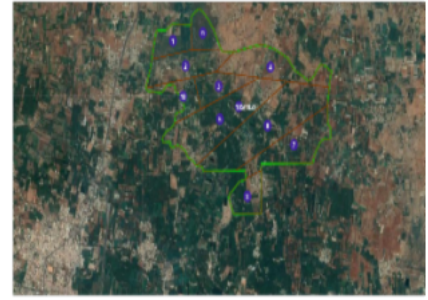

Google Map View