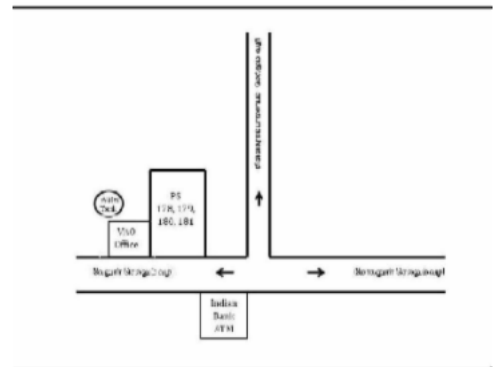

Cad View

Key MAP View