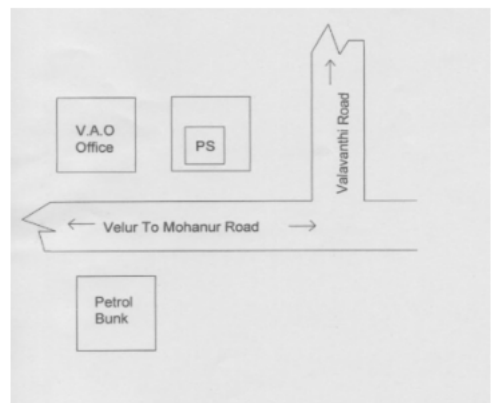

Key MAP View