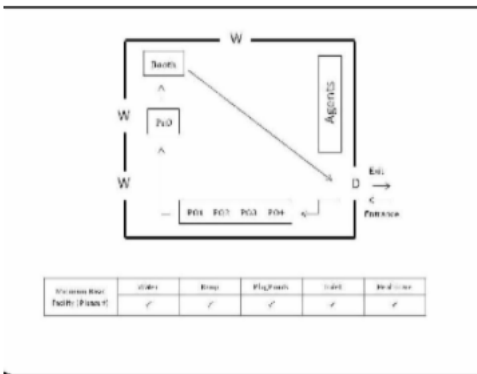

3. வாக்குச் சாவடியின் விவரங்கள்

<p>வாக்குச் சாவடியின் எண் மற்றும் பெயர் :</p> <p>199 - அரசு மேல்நிலைப் பள்ளி மேல்பாலப்பட்டி - 637017</p> <p>வாக்குச் சாவடியின் முகவரி :</p> <p>தெற்கு பார்த்த புதிய தாரசுக் கட்டிடத்தின் மேற்கு பகுதி அறை எண் 3</p>	<p style="text-align: center;">வாக்குச் சாவடியின் வகைப்பாடு (ஆண்/பெண்/பொது)</p>	<p style="text-align: center;">பொது</p>
	<p>துணை வாக்குச் சாவடிகளின் எண்ணிக்கை :</p>	0

4. வாக்காளர்களின் எண்ணிக்கை

தொடங்கும் வரிசை எண்	முடியும் வரிசை எண்.	நிகர வாக்காளர்களின் எண்ணிக்கை			
		ஆண்	பெண்	மூன்றாம் பாலினம்	மொத்தம்
1	777	366	407	0	773

கையொப்பம்

Nazri Naksha

Google Map View

Polling Station Building Front View

Polling Station Front View

Cad View

Key MAP View

சட்டமன்றத் தொகுதியின் எண் மற்றும் பெயர் : 95-பரமத்தி-வேலூர்
பிரிவு எண் மற்றும் பெயர் 1-செங்கப்பள்ளி (வ.கி) மற்றும் (ஊ), சத்தியமூர்த்தி நகர் வார்டு -3

பாகம் எண் : 199