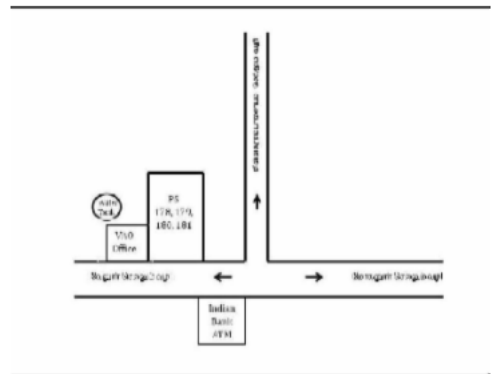

3. வாக்குச் சாவடியின் விவரங்கள்

<p>வாக்குச் சாவடியின் எண் மற்றும் பெயர் :</p> <p>199 - அரசு மேல்நிலைப் பள்ளி மேல்பாலப்பட்டி - 637017</p> <p>வாக்குச் சாவடியின் முகவரி :</p> <p>தெற்கு பார்த்த புதிய தாரசுக் கட்டிடத்தின் மேற்கு பகுதி அறை எண் 3</p>	<p style="text-align: center;">வாக்குச் சாவடியின் வகைப்பாடு (ஆண்/பெண்/பொது)</p>	<p style="text-align: center;">பொது</p>
	<p>துணை வாக்குச் சாவடிகளின் எண்ணிக்கை :</p>	0

4. வாக்காளர்களின் எண்ணிக்கை

தொடங்கும் வரிசை எண்	முடியும் வரிசை எண்.	நிகர வாக்காளர்களின் எண்ணிக்கை			
		ஆண்	பெண்	மூன்றாம் பாலினம்	மொத்தம்
1	777	366	407	0	773

கையொப்பம்

Nazri Naksha

Google Map View

Polling Station Building Front View

Polling Station Front View

Cad View

Key MAP View

சட்டமன்றத் தொகுதியின் எண் மற்றும் பெயர் : 95-பரமத்தி-வேலூர்
பிரிவு எண் மற்றும் பெயர் 1-செங்கப்பள்ளி (வ.கி) மற்றும் (ஊ), சத்தியமூர்த்தி நகர் வார்டு -3

பாகம் எண் : 199